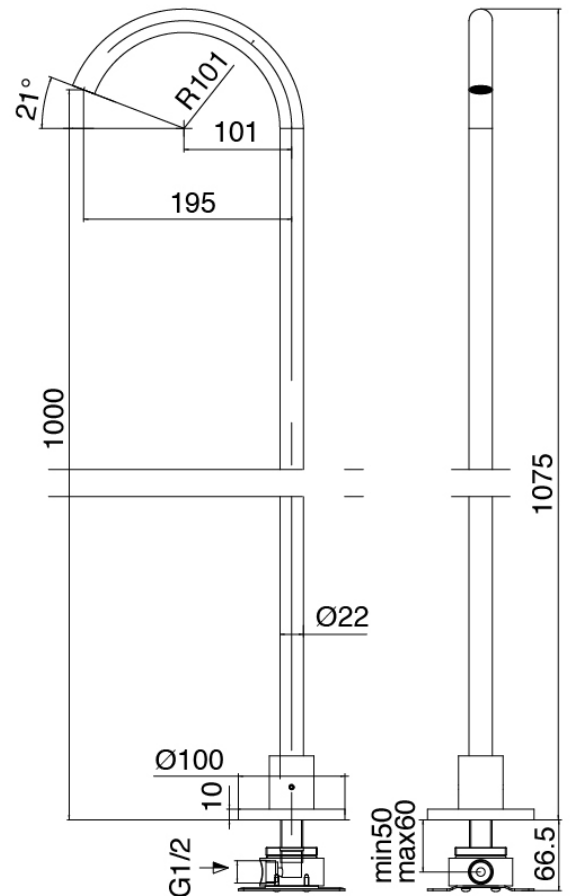

Modern - Wannenrand-Funflochbatterie

Codice kit: 3300 EVY-110

3-Loch-Wannenset mit Einlauf Waschbecken Zylindermontage – 2 Ausgänge

Componenti

Rohteil

Cod: 3300B099A00

Einlauf Waschbecken Zylindermontage - UP-Teil

Einlauf Waschbecken Zylindermontage

Cod: 3300V099A00

Einlauf Waschbecken Zylindermontage - 650mm -
AP-Teil

Mischereinheit mit Einlauf

Cod: 3300N498A01

Wannenrand-Funflochbatterie - ohne Auslauf

Finiture disponibili: