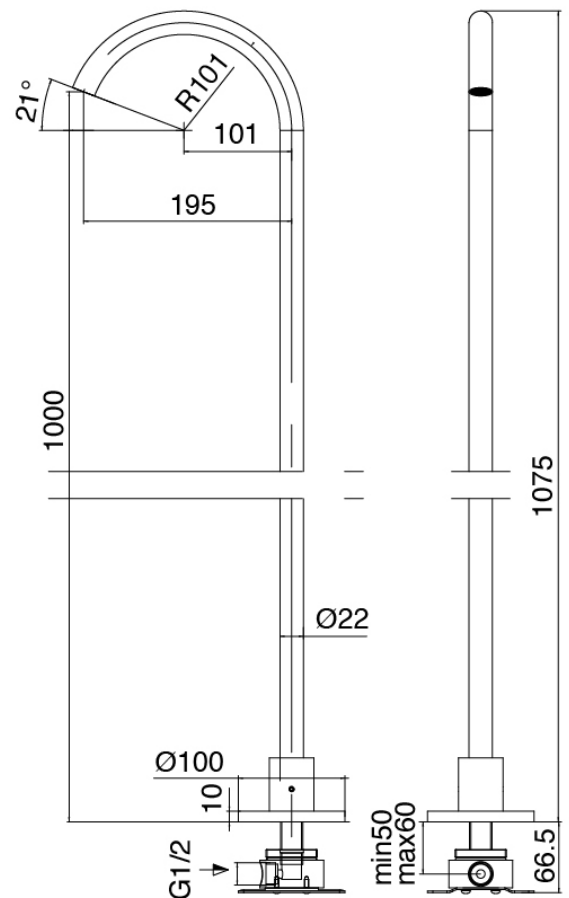

Modern - Wannenrand-Funflochbatterie

Codice kit: 3300 EVY-110

3-Loch-Wannenset mit Einlauf Waschbecken Zylindermontage – 2 Ausgänge

Componenti

Rohteil

Cod: 3300B099A00

Einlauf Waschbecken Zylindermontage - UP-Teil

Einlauf Waschbecken Zylindermontage

Cod: 3300V099A00

Einlauf Waschbecken Zylindermontage - 650mm -
AP-Teil

Mischereinheit mit Einlauf

Cod: 3300N498A01

Wannenrand-Funflochbatterie - ohne Auslauf

Finiture disponibili: