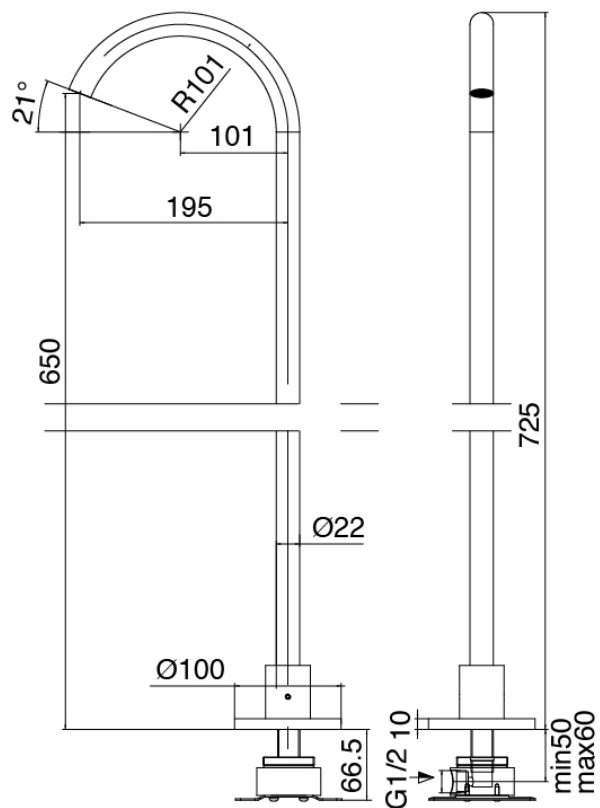

Modern - Wannenrand-Funflochbatterie

Codice kit: 3300 EVY-110

3-Loch-Wannenset mit Einlauf Waschbecken Zylindermontage – 2 Ausgänge

Componenti

Rohteil

Cod: 3300B099A00

Einlauf Waschbecken Zylindermontage - UP-Teil

Einlauf Waschbecken Zylindermontage

Cod: 3300V099A00

Einlauf Waschbecken Zylindermontage - 650mm -
AP-Teil

Mischereinheit mit Einlauf

Cod: 3300N498A01

Wannenrand-Funflochbatterie - ohne Auslauf

Finiture disponibili: