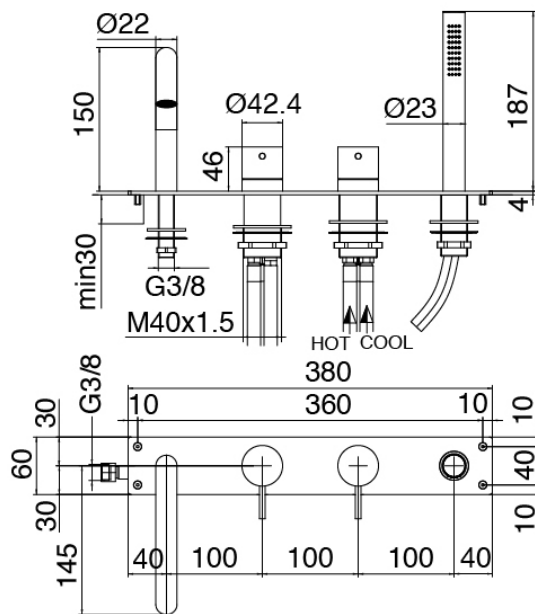

Modern - Wannenrand-Funflochbatterie

Codice kit: 3300 EVY-110

3-Loch-Wannenset mit Einlauf Waschbecken Zylindermontage – 2 Ausgänge

Componenti

Rohteil

Cod: 3300B099A00

Einlauf Waschbecken Zylindermontage - UP-Teil

Einlauf Waschbecken Zylindermontage

Cod: 3300V099A00

Einlauf Waschbecken Zylindermontage - 650mm -
AP-Teil

Mischereinheit mit Einlauf

Cod: 3300N498A01

Wannenrand-Funflochbatterie - ohne Auslauf

Finiture disponibili: