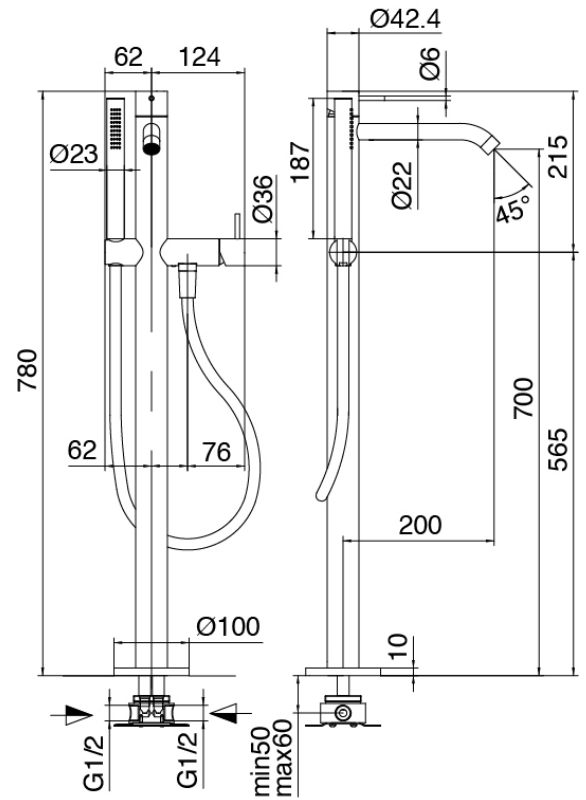

Mischereinheit mit Einlauf

Cod: 3300V110A00

Einlauf Waschbecken Zylindermontage mit
Handbrause - AP-Teil - Zwei mischer

Finiture disponibili:

finiture speciali su richiesta salvo quantitativi minimi di ordine garantiti

geburstet stahl

ASAS