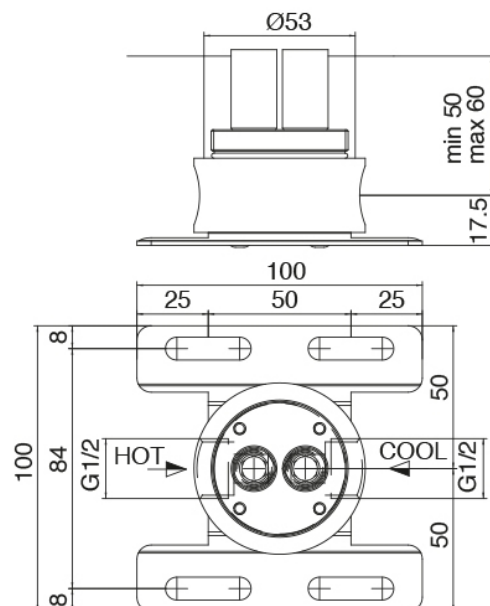

image not found or type unknown http://zazzeri.tesa.com.net/de/wp-content/uploads/2017/04/b3daf2_357a447007

Modern - Badewanne auf Rohre gesetzt

Codice kit: 3300 EVT-100

Wannenbatterie Up-Montiert mit dusche – Zwei mischer

Componenti

Rohteil

Cod: 3300B100A00

Einlauf Waschbecken Zylindermontage - UP-Teil