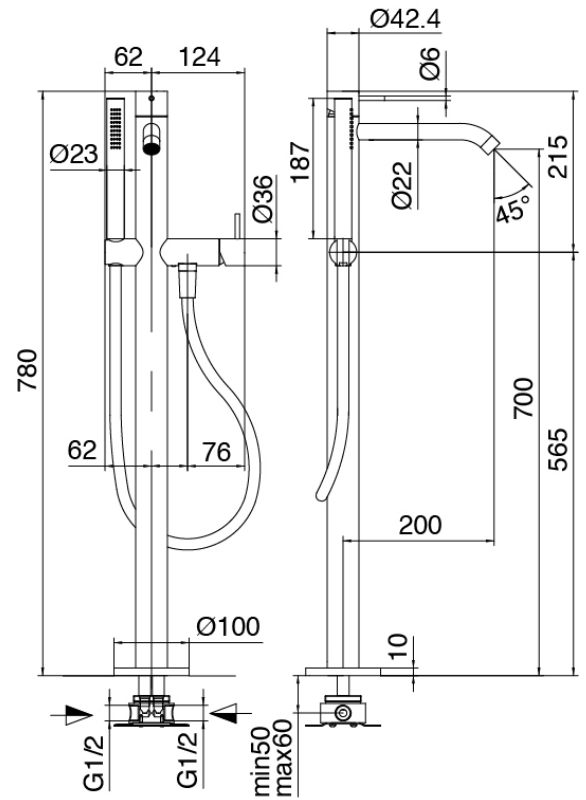

## Modern - Badewanne auf Rohre gesetzt

Codice kit: 3300 EVT-100

Wannenbatterie Up-Montiert mit dusche – Zwei mischer

### Rohteil

Cod: 3300B100A00

Einlauf Waschbecken Zylindermontage - UP-Teil

### Mischereinheit mit Einlauf

Cod: 3300V110A00

Einlauf Waschbecken Zylindermontage mit  
Handbrause - AP-Teil - Zwei mischer