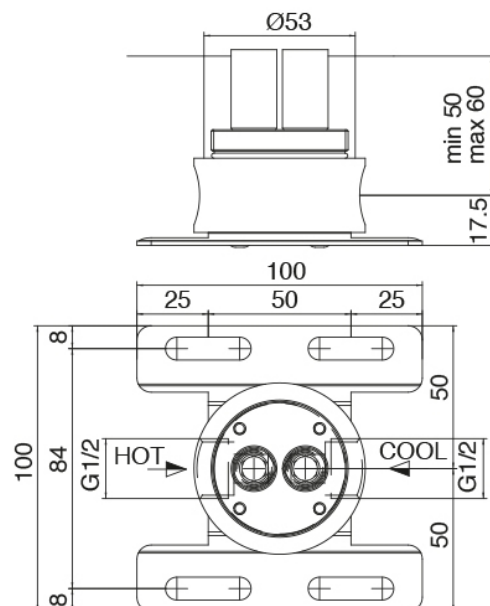

## Modern - Badewanne auf Rohre gesetzt

Codice kit: 3300 EVT-100

Wannenbatterie Up-Montiert mit dusche – Zwei mischer

### Rohteil

Cod: 3300B100A00

Einlauf Waschbecken Zylindermontage - UP-Teil

### Mischereinheit mit Einlauf

Cod: 3300V110A00

Einlauf Waschbecken Zylindermontage mit  
Handbrause - AP-Teil - Zwei mischer