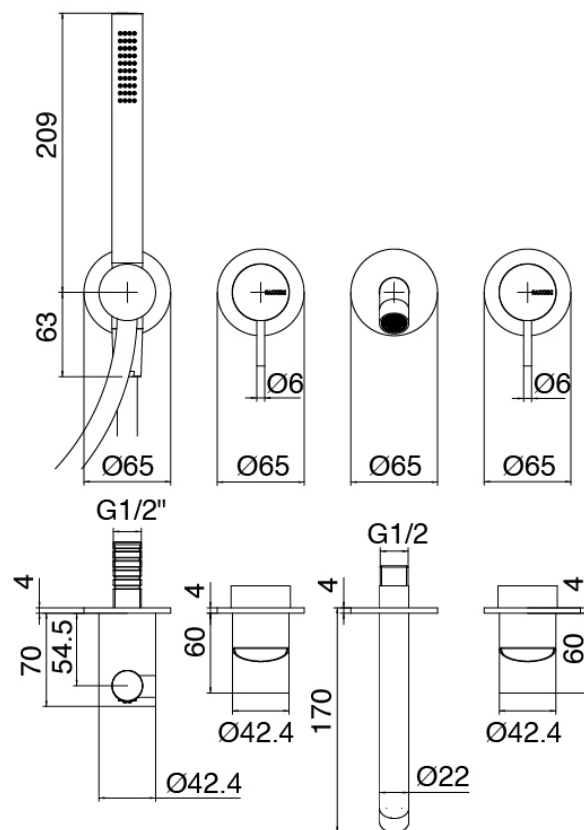

Modern - Badewannenset eingebauter Mixer

Codice kit: 3300 EVI-090

Wannenbatterie Up-Montiert – Zwei mischer

Componenti

Rohteil

Cod: 3300I401AB0

Wannenbatterie Up-Montiert - UP-Teil - Zwei mischer

Mischereinheit mit Einlauf

Cod: 3300I401AA0

Wannenbatterie Up-Montiert - Ohne plackette - AP-Teil - Zwei mischer

Finiture disponibili:

finiture speciali su richiesta salvo quantitativi minimi di ordine garantiti

geburstet stahl

ASAS