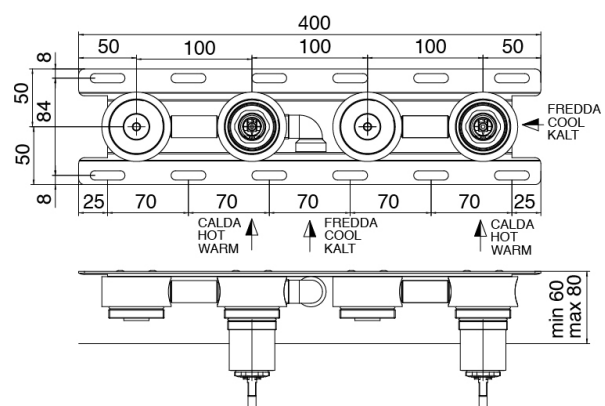

Modern - Badewannenset eingebauter Mixer

Codice kit: 3300 EVI-090

Wannenbatterie Up-Montiert – Zwei mischer

Componenti

Rohteil

Cod: 3300I401AB0

Wannenbatterie Up-Montiert - UP-Teil - Zwei mischer

Mischereinheit mit Einlauf

Cod: 3300I401AA0

Wannenbatterie Up-Montiert - Ohne plackette - AP-Teil - Zwei mischer

Finiture disponibili:

finiture speciali su richiesta salvo quantitativi minimi di ordine garantiti

geburstet stahl

ASAS