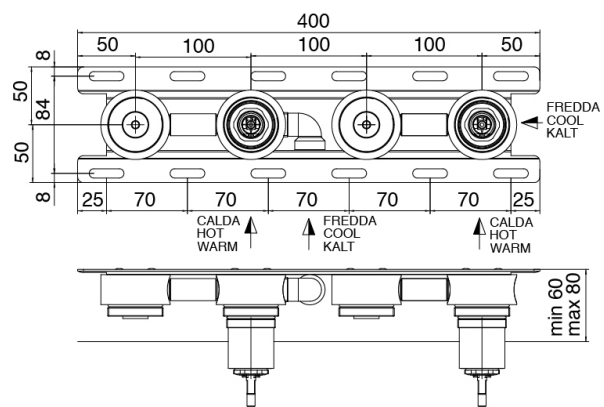

## Modern - Badewannenset eingebauter Mixer

Codice kit: 3300 EVI-090

Wannenbatterie Up-Montiert – Zwei mischer

### Rohteil

Cod: 3300I401AB0

Wannenbatterie Up-Montiert - UP-Teil - Zwei mischer