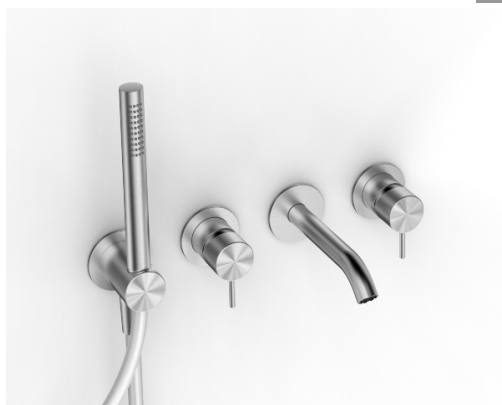

## Modern - Badewannenset eingebauter Mixer

Codice kit: 3300 EVI-090

Wannenbatterie Up-Montiert – Zwei mischer

### Rohteil

Cod: 3300I401AB0

Wannenbatterie Up-Montiert - UP-Teil - Zwei mischer

### Mischereinheit mit Einlauf

Cod: 3300I401AA0

Wannenbatterie Up-Montiert - Ohne plackette - AP-Teil - Zwei mischer