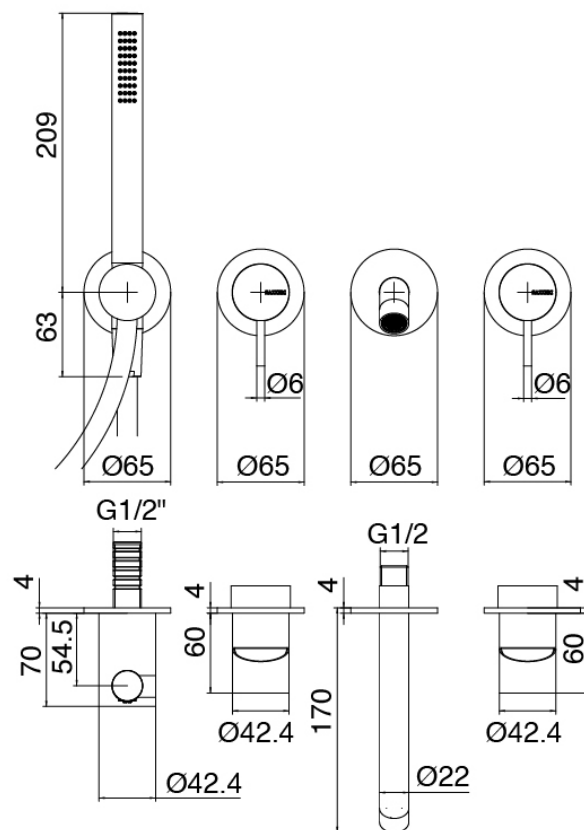

### Rohteil

Cod: 3300I401AB0

Wannenbatterie Up-Montiert - UP-Teil - Zwei mischer

### Mischereinheit mit Einlauf

Cod: 3300I401AA0

Wannenbatterie Up-Montiert - Ohne plackette - AP-Teil - Zwei mischer