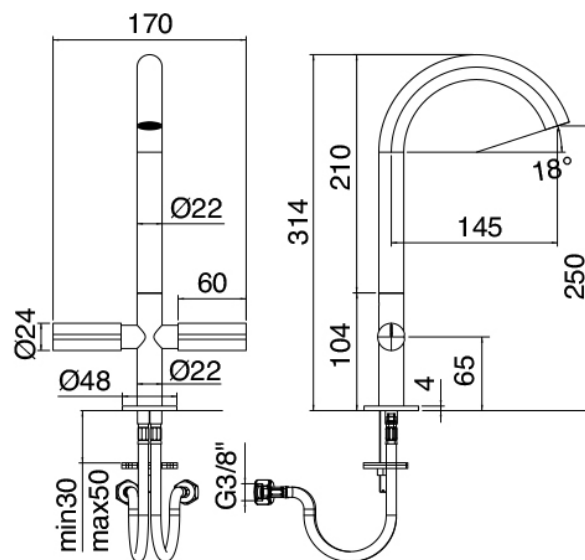

image not found or type unknown http://zazzeri.tesa.com.net/de/wp-content/uploads/2017/04/b3daf2_357a447007

Modern - Einloch-Spüle

Codice kit: 3301 BLX-130

Spulbecken-Einhandbatterie mit Schwenkauslauf

Componenti

Einloch-Spüle

Cod: 33013103AL0

Spulbecken-Einhandbatterie mit Schwenkauslauf -

145 x h250mm

Finiture disponibili:

finiture speciali su richiesta salvo quantitativi minimi di ordine garantiti

geburstet stahl