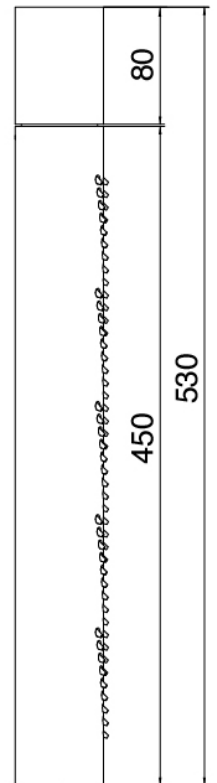

### Absperrventile

Cod: 3300Y407AA0  
Absperrventile (AP-Teile)

### Thermostatmischer

Cod: 3300T550AA0  
Thermostatmischer - AP-Teil

## Brausearm Deckenmontage

Cod: 3300T623A00

Brausearm Deckenmontage - 700mm

**Rohteil**

Cod: 3300B110A00

Deckenmontage - UP-Teil

## Brausekopf mit Flyfall

Cod: 3300SO05A00

Schwenbarer roehrenfoermige Brausekopf mit Flyfall