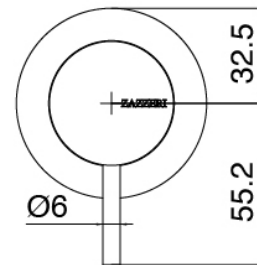

Modern - AP-Teil Duschbatterie

Codice kit: 3300 UDI-140

2-Wege UP-Thermostatmischer – Dusche mit Vertikaler Wand-Duschkopf mit Flyfall

Componenti

Rohteil

Cod: 33000802A00

2-Wege UP-Thermostatmischer

Absperrventile

Cod: 3300Y407AA0
Absperrventile (AP-Teile)

Thermostatmischer

Cod: 3300T550AA0
Thermostatmischer - AP-Teil

Standalone-Handbrause

Cod: 3300Q419A04
Handbrause-Set, mit Diam. 30mm Handbrause,
Wandhandschlussbogen und Unterstutzung