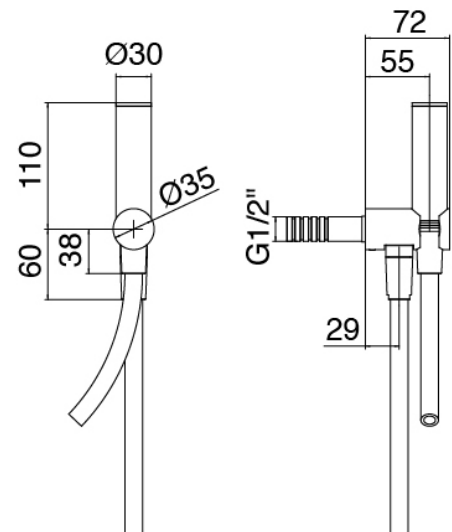

### Absperrventile

Cod: 3300Y407AA0  
Absperrventile (AP-Teile)

### Thermostatmischer

Cod: 3300T550AA0  
Thermostatmischer - AP-Teil

### Standalone-Handbrause

Cod: 3300Q419A04  
Handbrause-Set, mit Diam. 30mm Handbrause,  
Wandhandschlussbogen und Unterstutzung

## Brausearm Deckenmontage

Cod: 3300T623A00

Brausearm Deckenmontage - 700mm

**Rohteil**

Cod: 3300B110A00

Deckenmontage - UP-Teil