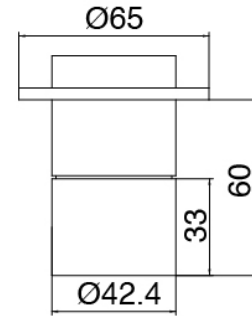

Modern - AP-Teil Duschbatterie

Codice kit: 3300 UDI-140

2-Wege UP-Thermostatmischer – Dusche mit Vertikaler Wand-Duschkopf mit Flyfall

Componenti

Rohteil

Cod: 33000802A00

2-Wege UP-Thermostatmischer

Absperrventile

Cod: 3300Y407AA0
Absperrventile (AP-Teile)

Thermostatmischer

Cod: 3300T550AA0
Thermostatmischer - AP-Teil

Standalone-Handbrause

Cod: 3300Q419A04
Handbrause-Set, mit Diam. 30mm Handbrause,
Wandhandschlussbogen und Unterstutzung