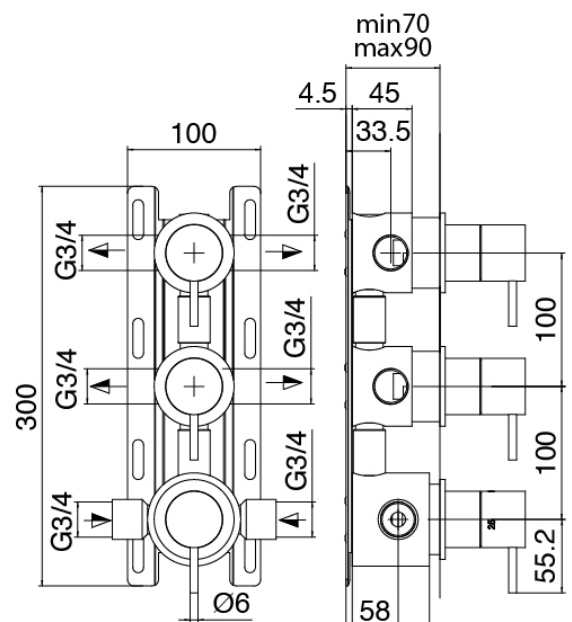

Modern - AP-Teil Duschbatterie

Codice kit: 3300 UDI-140

2-Wege UP-Thermostatmischer – Dusche mit Vertikaler Wand-Duschkopf mit Flyfall

Componenti

Rohteil

Cod: 33000802A00

2-Wege UP-Thermostatmischer

Absperrventile

Cod: 3300Y407AA0
Absperrventile (AP-Teile)

Thermostatmischer

Cod: 3300T550AA0
Thermostatmischer - AP-Teil

Standalone-Handbrause

Cod: 3300Q419A04
Handbrause-Set, mit Diam. 30mm Handbrause,
Wandhandschlussbogen und Unterstutzung

Brausearm Deckenmontage

Cod: 3300T623A00

Brausearm Deckenmontage - 700mm

Rohteil

Cod: 3300B110A00

Deckenmontage - UP-Teil

Brausekopf mit Flyfall

Cod: 3300SO05A00