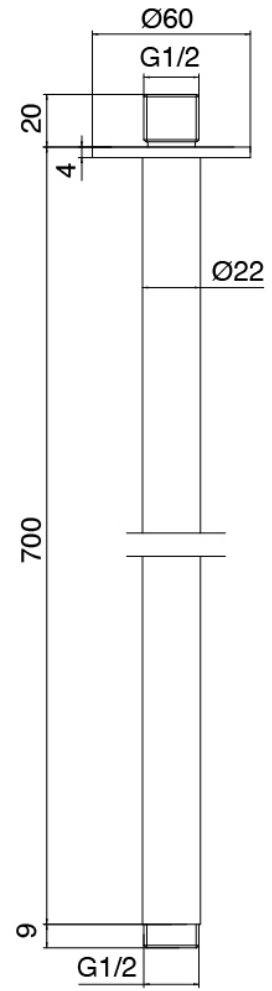

Modern - AP-Teil Duschbatterie

Codice kit: 3300 UDI-140

2-Wege UP-Thermostatmischer – Dusche mit Vertikaler Wand-Duschkopf mit Flyfall

Componenti

Rohteil

Cod: 33000802A00

2-Wege UP-Thermostatmischer

Absperrventile

Cod: 3300Y407AA0
Absperrventile (AP-Teile)

Thermostatmischer

Cod: 3300T550AA0
Thermostatmischer - AP-Teil

Standalone-Handbrause

Cod: 3300Q419A04
Handbrause-Set, mit Diam. 30mm Handbrause,
Wandhandschlussbogen und Unterstutzung

Brausearm Deckenmontage

Cod: 3300T623A00

Brausearm Deckenmontage - 700mm

Rohteil

Cod: 3300B110A00

Deckenmontage - UP-Teil

Brausekopf mit Flyfall

Cod: 3300SO05A00