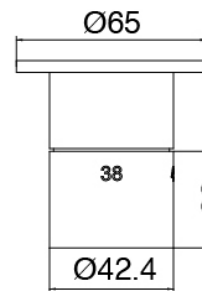

### Standalone-Handbrause

Cod: 3300Q419A04  
Handbrause-Set, mit Diam. 30mm Handbrause,  
Wandhandschlussbogen und Unterstutzung