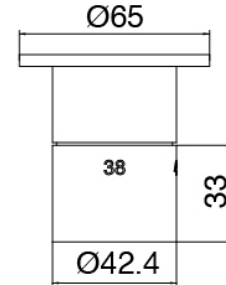

Cod: 3300Y407AA0
Absperrventile (AP-Teile)

Thermostatmischer

Cod: 3300T550AA0
Thermostatmischer - AP-Teil

Standalone-Handbrause

Cod: 3300Q419A04
Handbrause-Set, mit Diam. 30mm Handbrause,
Wandhandschlussbogen und Unterstutzung