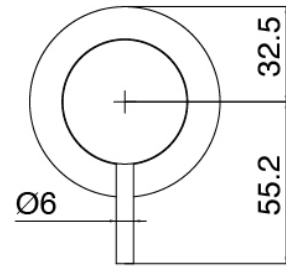

Absperrventile

Cod: 3300Y407AA0
Absperrventile (AP-Teile)