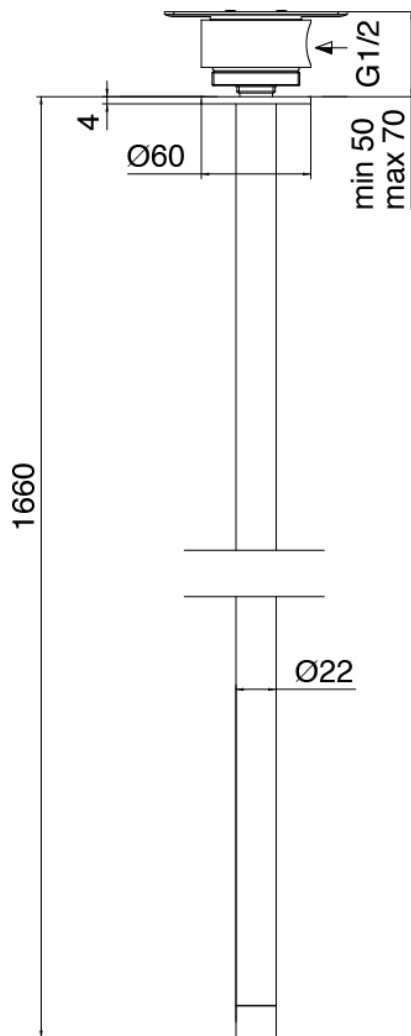

Modern - AP-Teil Duschbatterie

Codice kit: 3300 UDI-140

2-Wege UP-Thermostatmischer – Dusche mit Vertikaler Wand-Duschkopf mit Flyfall

Componenti

Rohteil

Cod: 33000802A00

2-Wege UP-Thermostatmischer

Absperrventile

Cod: 3300Y407AA0
Absperrventile (AP-Teile)

Thermostatmischer

Cod: 3300T550AA0
Thermostatmischer - AP-Teil

Standalone-Handbrause

Cod: 3300Q419A04
Handbrause-Set, mit Diam. 30mm Handbrause,
Wandhandschlussbogen und Unterstutzung

Brausearm Deckenmontage

Cod: 3300T623A00

Brausearm Deckenmontage - 700mm

Rohteil

Cod: 3300B110A00

Deckenmontage - UP-Teil

Brausekopf mit Flyfall

Cod: 3300SO05A00