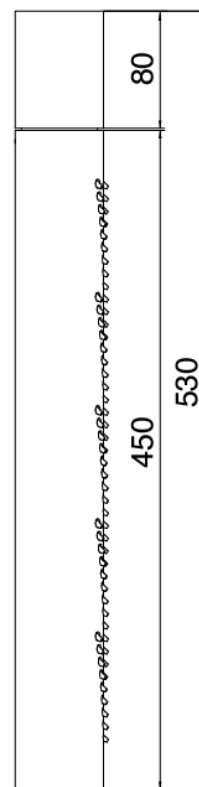

Brausekopf mit Flyfall

Cod: 3300SO05A00

Schwenbarer roehrenfoermige Brausekopf mit Flyfall

Finiture disponibili:

finiture speciali su richiesta salvo quantitativi minimi di ordine garantiti

geburstet stahl

ASAS