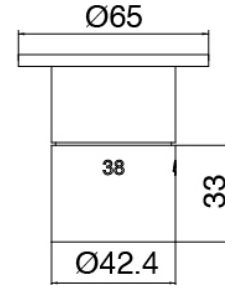

Thermostatmischer

Cod: 3300T550AA0
Thermostatmischer - AP-Teil