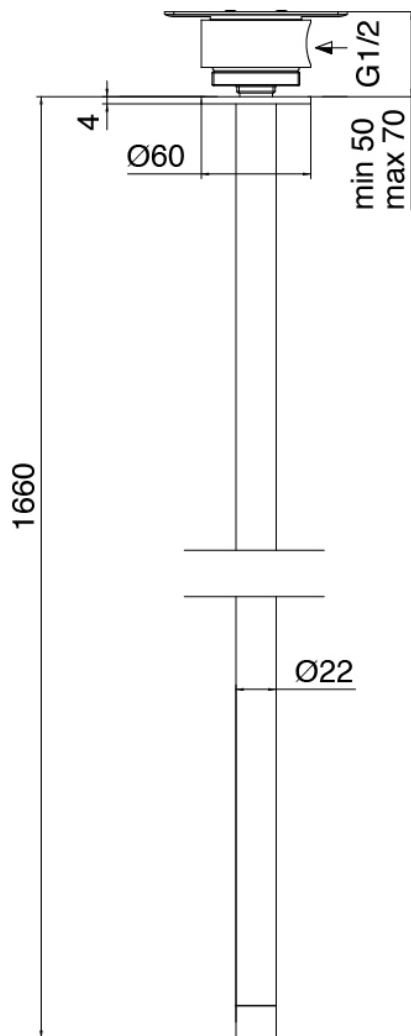

### Absperrventile

Cod: 3300Y407AA0  
Absperrventile (AP-Teile)

### Standalone-Handbrause

Cod: 3300Q419A04  
Handbrause-Set, mit Diam. 30mm Handbrause,  
Wandhandschlussbogen und Unterstutzung

## Brausearm Deckenmontage

Cod: 3300T623A00

Brausearm Deckenmontage - 700mm

**Rohteil**

Cod: 3300B110A00

Deckenmontage - UP-Teil

## Brausekopf mit Flyfall

Cod: 3300SO05A00

Schwenbarer roehrenfoermige Brausekopf mit Flyfall