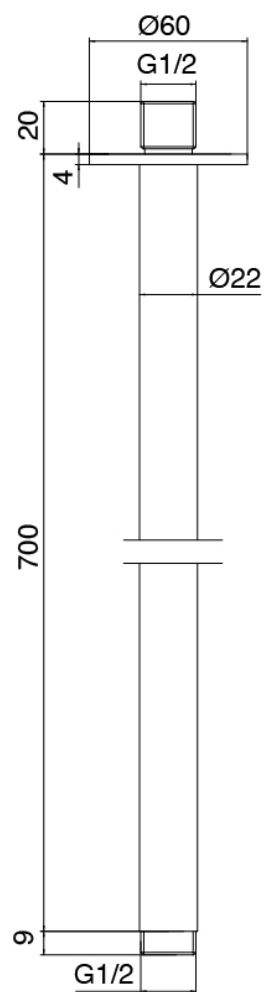

### Absperrventile

Cod: 3300Y407AA0  
Absperrventile (AP-Teile)

### Thermostatmischer

Cod: 3300T550AA0  
Thermostatmischer - AP-Teil

### Standalone-Handbrause

Cod: 3300Q419A04  
Handbrause-Set, mit Diam. 30mm Handbrause,  
Wandhandschlussbogen und Unterstutzung

## Brausearm Deckenmontage

Cod: 3300T623A00

Brausearm Deckenmontage - 700mm

**Rohteil**

Cod: 3300B110A00

Deckenmontage - UP-Teil