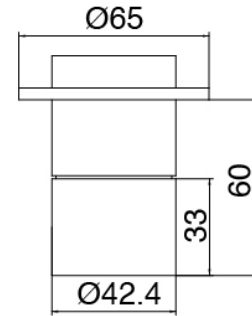

Absperrventile

Cod: 3300Y407AA0
Absperrventile (AP-Teile)