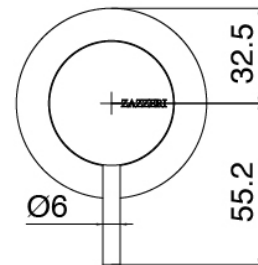

Absperrventile

Cod: 3300Y407AA0
Absperrventile (AP-Teile)

Thermostatmischer

Cod: 3300T550AA0
Thermostatmischer - AP-Teil