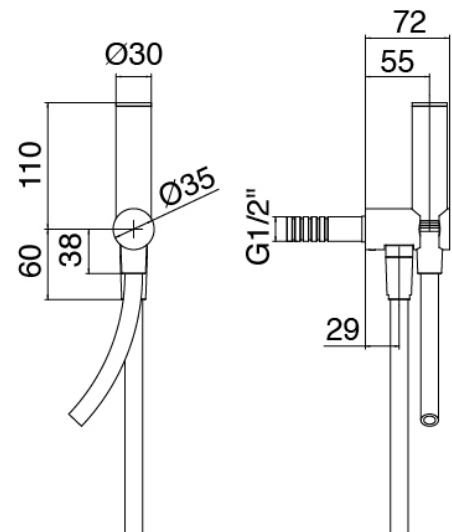

Modern - AP-Teil Duschbatterie

Codice kit: 3300 UDI-140

2-Wege UP-Thermostatmischer – Dusche mit Vertikaler Wand-Duschkopf mit Flyfall

Componenti

Rohteil

Cod: 33000802A00

2-Wege UP-Thermostatmischer

Absperrventile

Cod: 3300Y407AA0
Absperrventile (AP-Teile)

Thermostatmischer

Cod: 3300T550AA0
Thermostatmischer - AP-Teil

Standalone-Handbrause

Cod: 3300Q419A04
Handbrause-Set, mit Diam. 30mm Handbrause,
Wandhandschlussbogen und Unterstutzung

Brausearm Deckenmontage

Cod: 3300T623A00

Brausearm Deckenmontage - 700mm

Rohteil

Cod: 3300B110A00

Deckenmontage - UP-Teil

Brausekopf mit Flyfall

Cod: 3300SO05A00