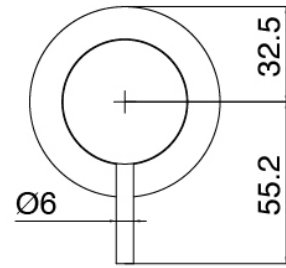

Modern - AP-Teil Duschbatterie

Codice kit: 3300 UDI-140

2-Wege UP-Thermostatmischer – Dusche mit Vertikaler Wand-Duschkopf mit Flyfall

Componenti

Rohteil

Cod: 33000802A00

2-Wege UP-Thermostatmischer

Absperrventile

Cod: 3300Y407AA0
Absperrventile (AP-Teile)

Thermostatmischer

Cod: 3300T550AA0
Thermostatmischer - AP-Teil

Standalone-Handbrause

Cod: 3300Q419A04
Handbrause-Set, mit Diam. 30mm Handbrause,
Wandhandschlussbogen und Unterstutzung

Brausearm Deckenmontage

Cod: 3300T623A00

Brausearm Deckenmontage - 700mm

Rohteil

Cod: 3300B110A00

Deckenmontage - UP-Teil

Brausekopf mit Flyfall

Cod: 3300SO05A00