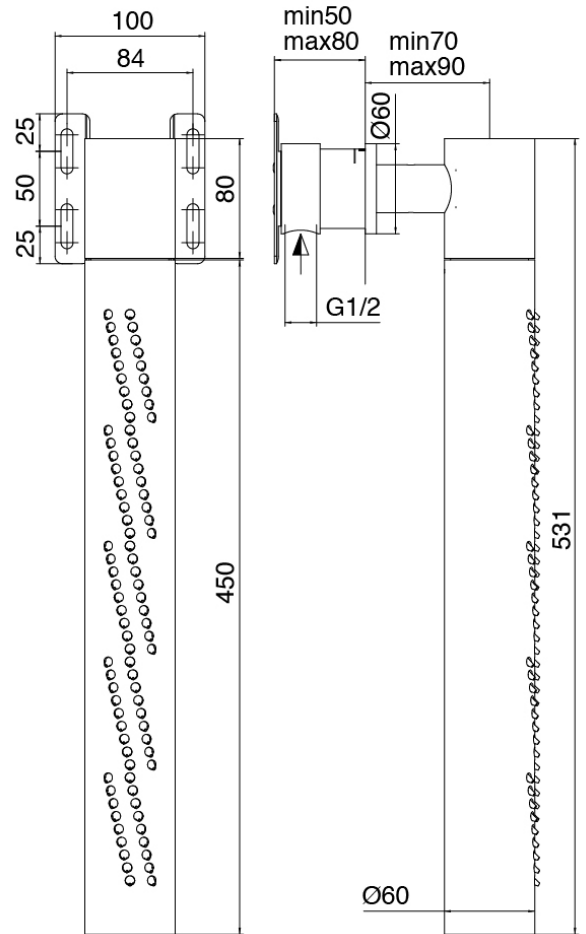

Modern - AP-Teil Duschbatterie

Codice kit: 3300 UDI-130

AP-Teil Duschbatterie mit Vertikaler Wand-Duschkopf mit Flyfall

Componenti

Rohteil

Cod: 3300B402A00

UP-Duschmischer - UP-Teil

Einhandmischer

Cod: 3300A402AA0
UP-Duschkischer - Ohne plackette - AP-Teil

Rohteil

Cod: 3300B120A00
UP - Vertikaler/Horizontal Wand-Duschkopf

Brausekopf mit Flyfall

Cod: 3300SO03A00

Vertikaler Wand-Duschkopf mit Flyfall

Finiture disponibili: