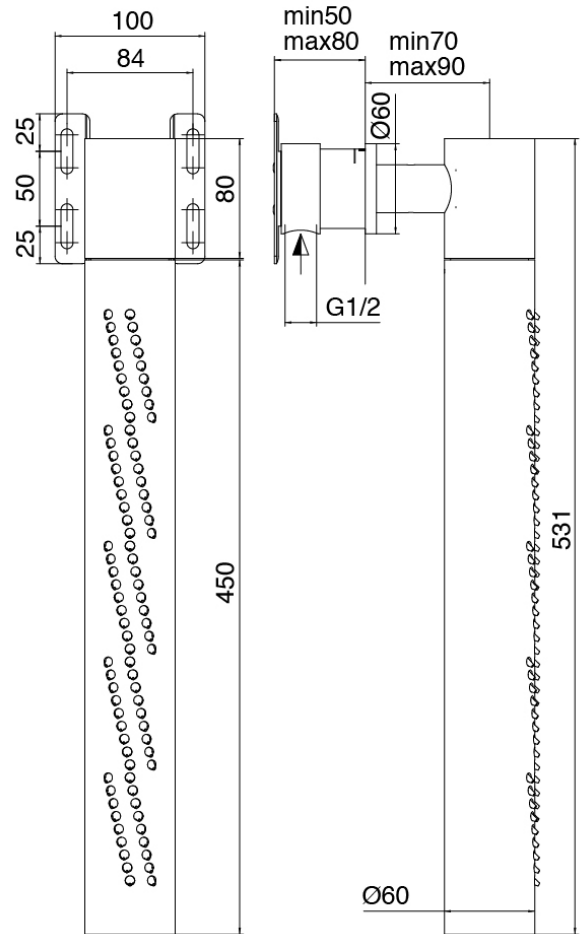

Modern - AP-Teil Duschbatterie

Codice kit: 3300 UDI-130

AP-Teil Duschbatterie mit Vertikaler Wand-Duschkopf mit Flyfall

Componenti

Rohteil

Cod: 3300B402A00

UP-Duschmischer - UP-Teil

Einhandmischer

Cod: 3300A402AA0

UP-Duschkischer - Ohne plackette - AP-Teil

Rohteil

Cod: 3300B120A00

UP - Vertikaler/Horizontal Wand-Duschkopf

Brausekopf mit Flyfall

Cod: 3300SO03A00

Vertikaler Wand-Duschkopf mit Flyfall