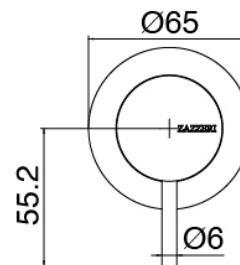

Modern - AP-Teil Duschbatterie

Codice kit: 3300 UDI-130

AP-Teil Duschbatterie mit Vertikaler Wand-Duschkopf mit Flyfall

Componenti

Rohteil

Cod: 3300B402A00

UP-Duschmischer - UP-Teil

Einhandmischer

Cod: 3300A402AA0
UP-Duschkischer - Ohne plackette - AP-Teil

Rohteil

Cod: 3300B120A00
UP - Vertikaler/Horizontal Wand-Duschkopf

Brausekopf mit Flyfall

Cod: 3300SO03A00

Vertikaler Wand-Duschkopf mit Flyfall

Finiture disponibili: