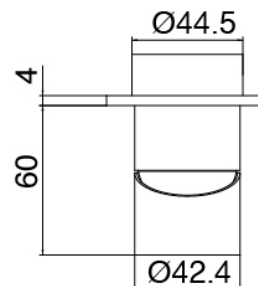

Cod: 3300A402AA0
UP-Duschkischer - Ohne plackette - AP-Teil

Rohteil

Cod: 3300B120A00
UP - Vertikaler/Horizontal Wand-Duschkopf

Brausekopf mit Flyfall

Cod: 3300SO03A00

Vertikaler Wand-Duschkopf mit Flyfall

Finiture disponibili: