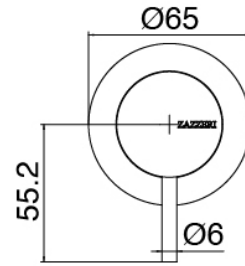

Modern - AP-Teil Duschbatterie

Codice kit: 3300 UDI-130

AP-Teil Duschbatterie mit Vertikaler Wand-Duschkopf mit Flyfall

Componenti

Rohteil

Cod: 3300B402A00

UP-Duschmischer - UP-Teil

Einhandmischer

Cod: 3300A402AA0

UP-Duschkischer - Ohne plackette - AP-Teil

Rohteil

Cod: 3300B120A00

UP - Vertikaler/Horizontal Wand-Duschkopf

Brausekopf mit Flyfall

Cod: 3300SO03A00

Vertikaler Wand-Duschkopf mit Flyfall