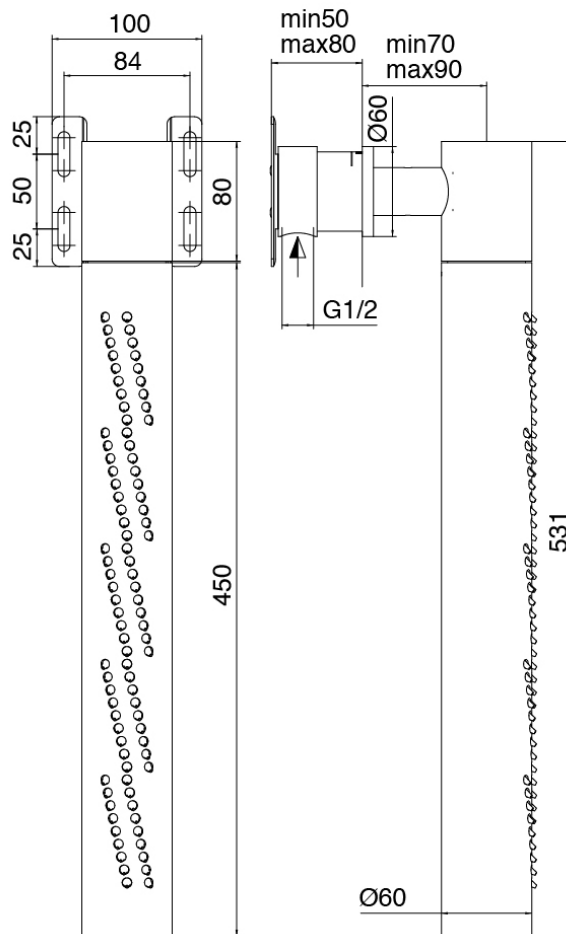

Modern - AP-Teil Duschbatterie

Codice kit: 3300 UDI-130

AP-Teil Duschbatterie mit Vertikaler Wand-Duschkopf mit Flyfall

Componenti

Rohteil

Cod: 3300B402A00

UP-Duschmischer - UP-Teil

Einhandmischer

Cod: 3300A402AA0
UP-Duschkischer - Ohne plackette - AP-Teil

Rohteil

Cod: 3300B120A00
UP - Vertikaler/Horizontal Wand-Duschkopf

Brausekopf mit Flyfall

Cod: 3300SO03A00

Vertikaler Wand-Duschkopf mit Flyfall

Finiture disponibili: