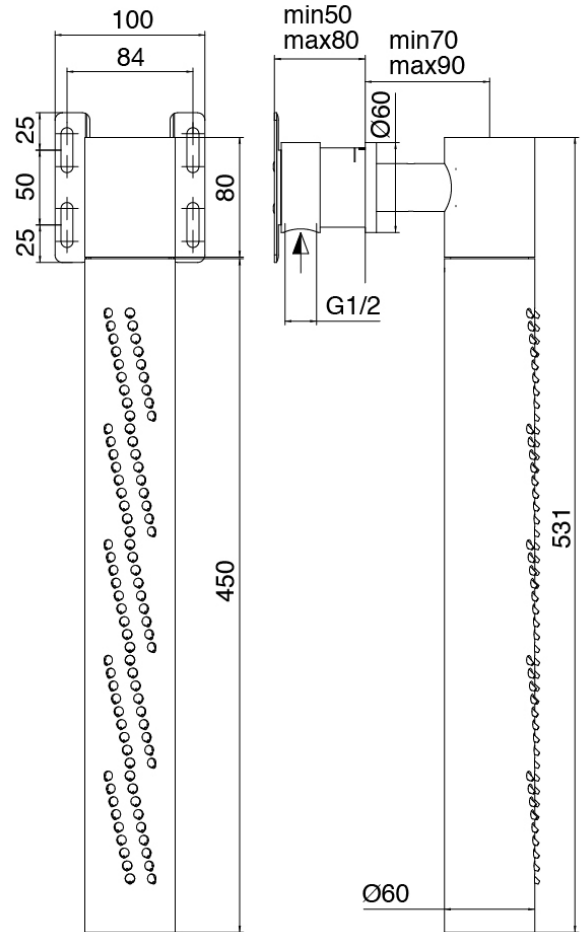

Modern - AP-Teil Duschbatterie

Codice kit: 3300 UDI-130

AP-Teil Duschbatterie mit Vertikaler Wand-Duschkopf mit Flyfall

Componenti

Rohteil

Cod: 3300B402A00

UP-Duschmischer - UP-Teil

Einhandmischer

Cod: 3300A402AA0

UP-Duschkischer - Ohne plackette - AP-Teil

Rohteil

Cod: 3300B120A00

UP - Vertikaler/Horizontal Wand-Duschkopf

Brausekopf mit Flyfall

Cod: 3300SO03A00

Vertikaler Wand-Duschkopf mit Flyfall