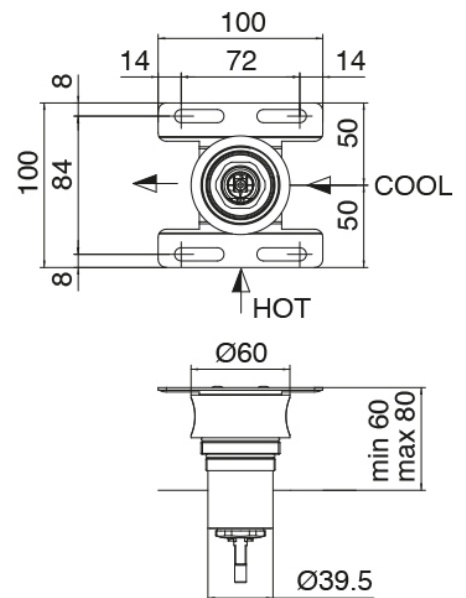

Modern - AP-Teil Duschbatterie

Codice kit: 3300 UDI-130

AP-Teil Duschbatterie mit Vertikaler Wand-Duschkopf mit Flyfall

Componenti

Rohteil

Cod: 3300B402A00

UP-Duschmischer - UP-Teil

Einhandmischer

Cod: 3300A402AA0

UP-Duschkischer - Ohne plackette - AP-Teil

Rohteil

Cod: 3300B120A00

UP - Vertikaler/Horizontal Wand-Duschkopf

Brausekopf mit Flyfall

Cod: 3300SO03A00

Vertikaler Wand-Duschkopf mit Flyfall