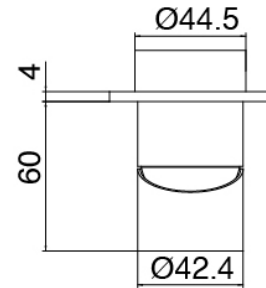

Cod: 3300A402AA0

UP-Duschkischer - Ohne plackette - AP-Teil

Rohteil

Cod: 3300B120A00

UP - Vertikaler/Horizontal Wand-Duschkopf

Brausekopf mit Flyfall

Cod: 3300SO03A00

Vertikaler Wand-Duschkopf mit Flyfall