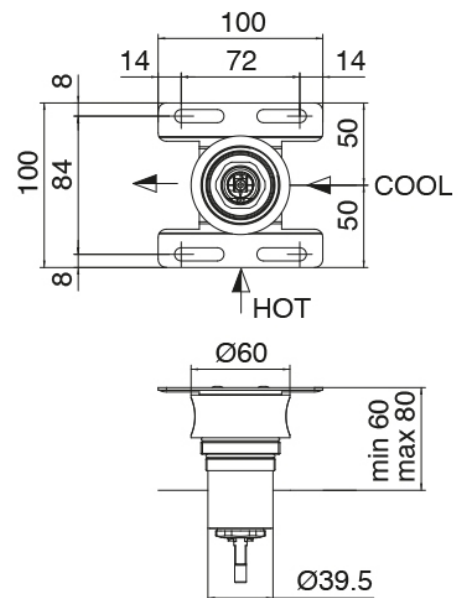

Modern - AP-Teil Duschbatterie

Codice kit: 3300 UDI-130

AP-Teil Duschbatterie mit Vertikaler Wand-Duschkopf mit Flyfall

Componenti

Rohteil

Cod: 3300B402A00

UP-Duschmischer - UP-Teil

Einhandmischer

Cod: 3300A402AA0
UP-Duschkischer - Ohne plackette - AP-Teil

Rohteil

Cod: 3300B120A00
UP - Vertikaler/Horizontal Wand-Duschkopf

Brausekopf mit Flyfall

Cod: 3300SO03A00

Vertikaler Wand-Duschkopf mit Flyfall

Finiture disponibili: