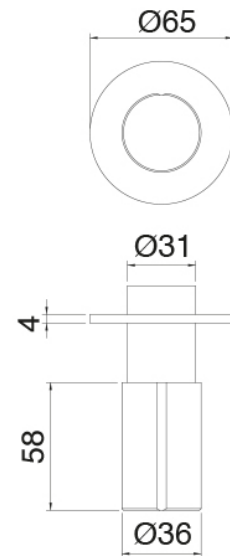

Absperrventile

Cod: 3301Y407AA0

Absperrventile (AP-Teile)