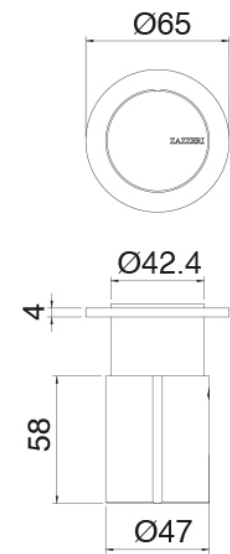

Thermostatmischer

Cod: 3301T550AA0

Thermostatmischer - AP-Teil