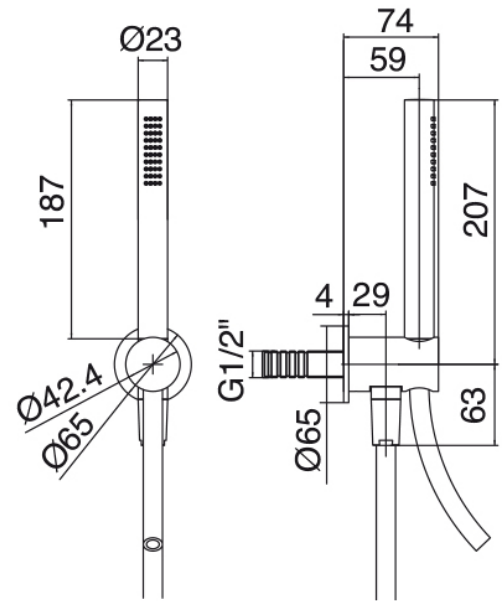

### Rohteil

Cod: 3300B120A00

UP - Vertikaler/Horizontal Wand-Duschkopf

## Rohteil

Cod: 33000802A00

2-Wege UP-Thermostatmischer

### Thermostatmischer

---

Cod: 3301T550AA0

Thermostatmischer - AP-Teil

## Handbrause-Set

Cod: 3300Q419A00

Handbrause-Set, mit Handbrause,  
Wandhandschlussbogen und Unterstutzung