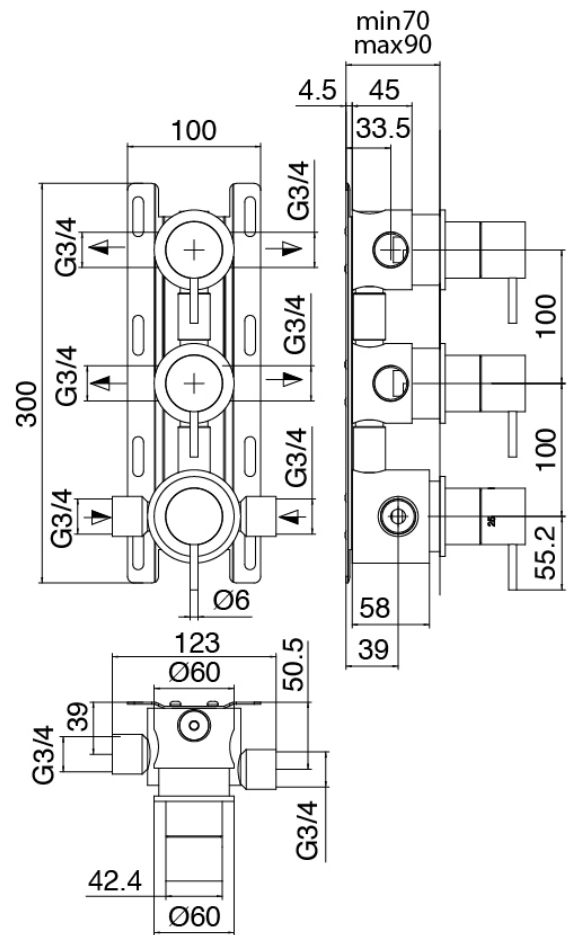

### Rohteil

Cod: 3300B120A00

UP - Vertikaler/Horizontal Wand-Duschkopf

## Brausekopf

Cod: 3300SO04A00

Horizontal schwenkbarer Wand-Duschkopf

## Rohteil

Cod: 33000802A00

2-Wege UP-Thermostatmischer