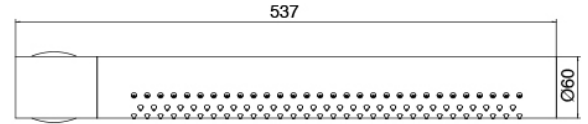

Brausekopf

Cod: 3300SO04A00

Horizontal schwenkbarer Wand-Duschkopf