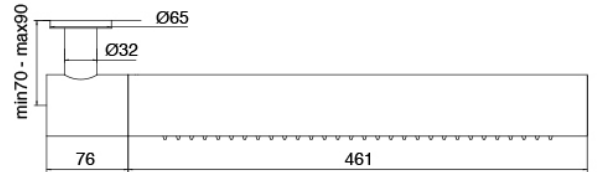

Brausekopf

Cod: 3300SO04A00

Horizontal schwenkbarer Wand-Duschkopf