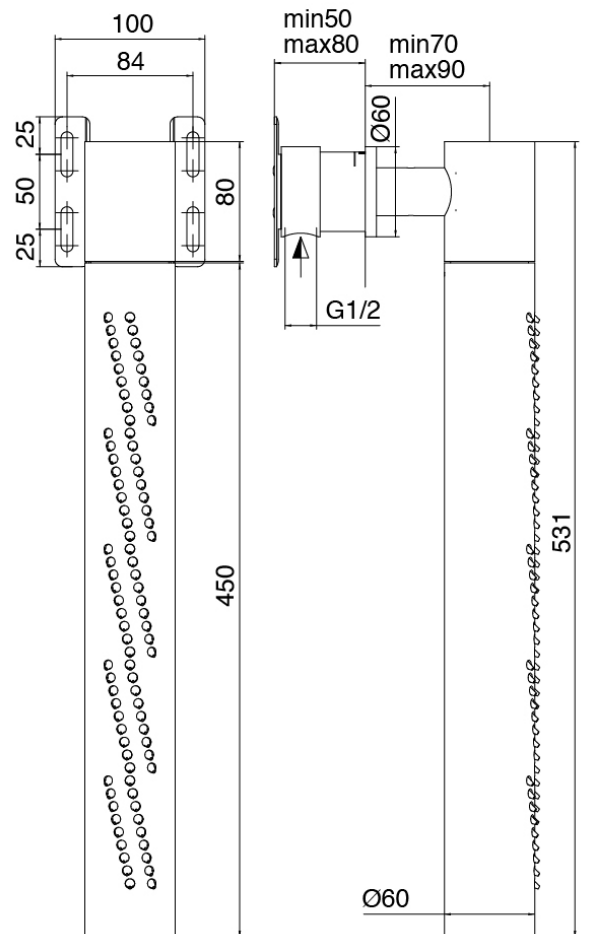

## Modern - AP-Teil Duschbatterie

Codice kit: 3301 UDI-110

2-Wege UP-Thermostatmischer – Dusche mit Vertikaler Wand-Duschkopf

### Rohteil

Cod: 3300B120A00

UP - Vertikaler/Horizontal Wand-Duschkopf

## Brausekopf

Cod: 3300SO04A00

Horizontal schwenkbarer Wand-Duschkopf

## Rohteil

Cod: 33000802A00

2-Wege UP-Thermostatmischer