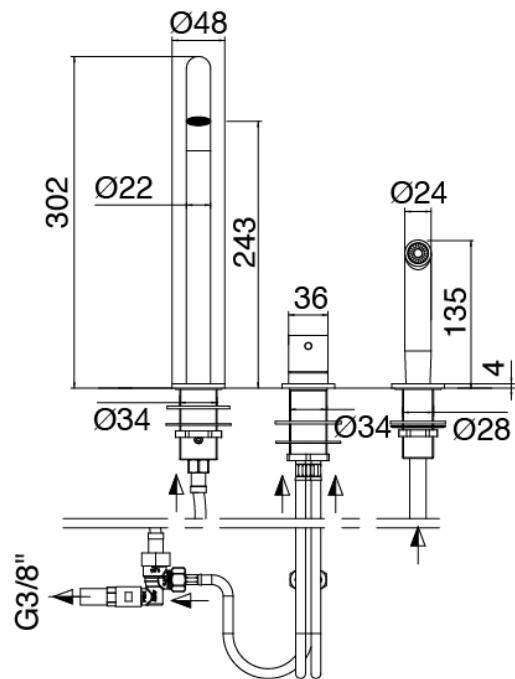

### Modern - Spulbecken-Einhandbatterie

Codice kit: 3300 MLX-160

Spulbecken-Einhandbatterie mit extrahierbare dusche

### Spulbecken-Einhandbatterie mit dusche

Cod: 33001101A03

Spulbecken-Einhandbatterie mit Schwenkauslauf  
extrahierbare dusche