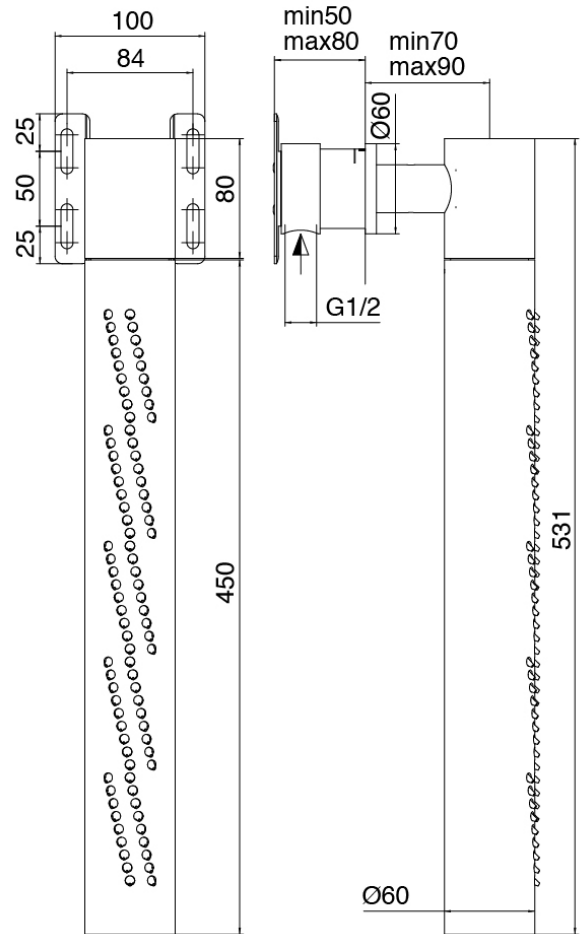

Brausekopf mit Flyfall

Cod: 3300SO03A00

Vertikaler Wand-Duschkopf mit Flyfall

Rohteil

Cod: 3301B401A01

Dreilochduschkocher Wandmont. mit 2- Wegen

Umsteller mit Handbrause - UP-Teil