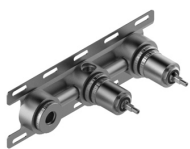

Modern - Duscharm mit Duschkopf, Brause

Codice kit: 3300 DDI-120

Duscharm mit Duschkopf, Brause und Einbaumischer – 2 Ausgänge

Componenti

Rohteil

Cod: 3300B401A01

UP-Duschmischer mit Umsteller mit Handbrause -
UP-Teil

Einhandmischer mit Handbrause

Cod: 3300A401AA1

UP-Duschkischer mit Umsteller mit Handbrause -

Ohne plackette - AP-Teil

Brausearm

Cod: 3300BR01A00

Brausearm

Kopfbrause

Cod: 3300SO01A00

Antikalk-Messingkopfbrause D.220 mm

Finiture disponibili:

finiture speciali su richiesta salvo quantitativi minimi di ordine garantiti

geburstet stahl

ASAS