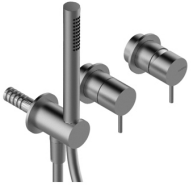

Modern - Duscharm mit Duschkopf, Brause

Codice kit: 3300 DDI-120

Duscharm mit Duschkopf, Brause und Einbaumischer – 2 Ausgänge

Componenti

Rohteil

Cod: 3300B401A01

UP-Duschmischer mit Umsteller mit Handbrause -
UP-Teil

Einhandmischer mit Handbrause

Cod: 3300A401AA1

UP-Duschkischer mit Umsteller mit Handbrause -

Ohne plackette - AP-Teil

Brausearm

Cod: 3300BR01A00

Brausearm

Kopfbrause

Cod: 3300SO01A00

Antikalk-Messingkopfbrause D.220 mm

Finiture disponibili:

finiture speciali su richiesta salvo quantitativi minimi di ordine garantiti

geburstet stahl

ASAS