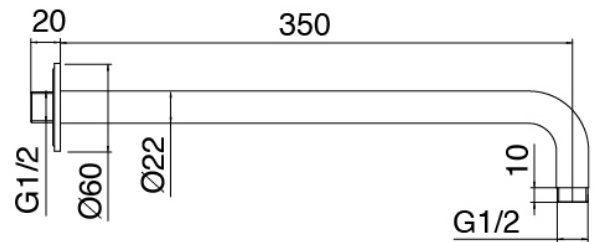

Modern - Duscharm mit Duschkopf, Brause

Codice kit: 3300 DDI-120

Duscharm mit Duschkopf, Brause und Einbaumischer – 2 Ausgänge

Componenti

Rohteil

Cod: 3300B401A01

UP-Duschmischer mit Umsteller mit Handbrause -
UP-Teil

Einhandmischer mit Handbrause

Cod: 3300A401AA1

UP-Duschkischer mit Umsteller mit Handbrause -

Ohne plackette - AP-Teil

Brausearm

Cod: 3300BR01A00

Brausearm

Kopfbrause