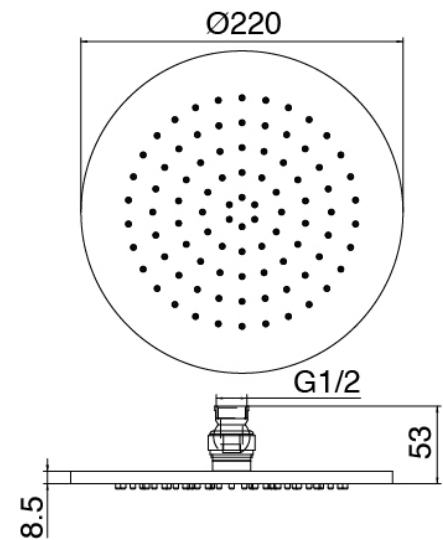

Kopfbrause

Cod: 3300SO01A00

Antikalk-Messingkopfbrause D.220 mm

Finiture disponibili:

---

finiture speciali su richiesta salvo quantitativi minimi di ordine garantiti

geburstet stahl

ASAS