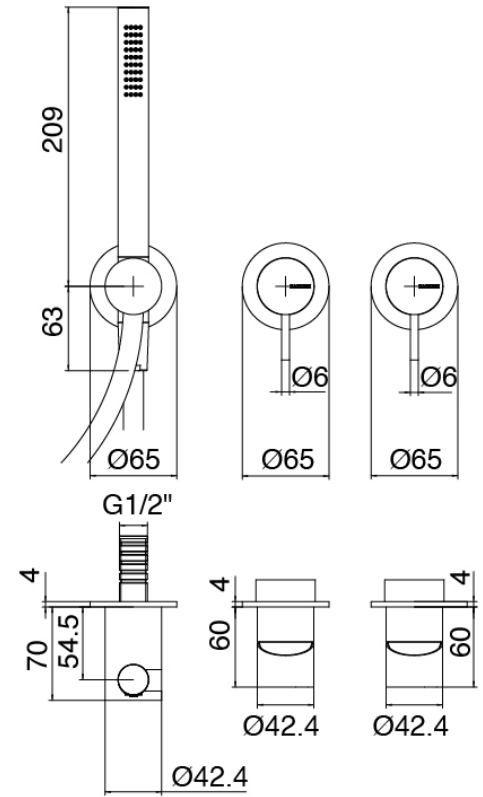

Modern - Duscharm mit Duschkopf, Brause

Codice kit: 3300 DDI-120

Duscharm mit Duschkopf, Brause und Einbaumischer – 2 Ausgänge

Componenti

Rohteil

Cod: 3300B401A01

UP-Duschmischer mit Umsteller mit Handbrause -
UP-Teil

Einhandmischer mit Handbrause

Cod: 3300A401AA1

UP-Duschkischer mit Umsteller mit Handbrause -

Ohne plackette - AP-Teil

Brausearm

Cod: 3300BR01A00

Brausearm

Kopfbrause

Cod: 3300SO01A00

Antikalk-Messingkopfbrause D.220 mm

Finiture disponibili:

finiture speciali su richiesta salvo quantitativi minimi di ordine garantiti

geburstet stahl

ASAS