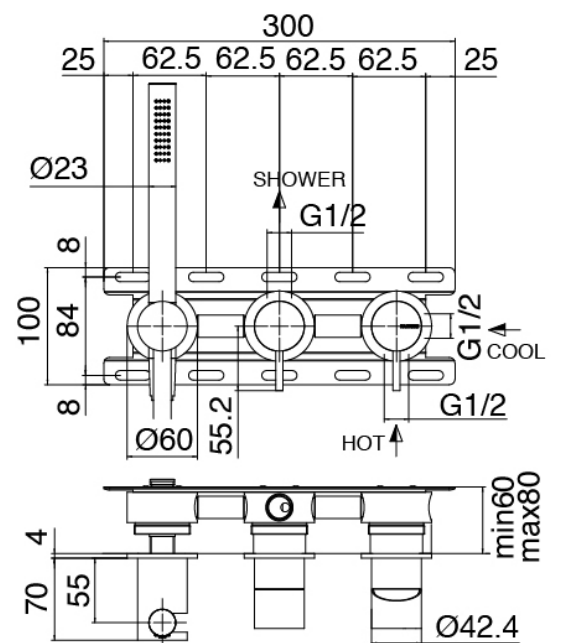

Modern - Duscharm mit Duschkopf, Brause

Codice kit: 3300 DDI-120

Duscharm mit Duschkopf, Brause und Einbaumischer – 2 Ausgänge

Componenti

Rohteil

Cod: 3300B401A01

UP-Duschmischer mit Umsteller mit Handbrause -
UP-Teil

Einhandmischer mit Handbrause

Cod: 3300A401AA1

UP-Duschkischer mit Umsteller mit Handbrause -

Ohne plackette - AP-Teil

Brausearm

Cod: 3300BR01A00

Brausearm

Kopfbrause

Cod: 3300SO01A00

Antikalk-Messingkopfbrause D.220 mm

Finiture disponibili:

finiture speciali su richiesta salvo quantitativi minimi di ordine garantiti

geburstet stahl

ASAS