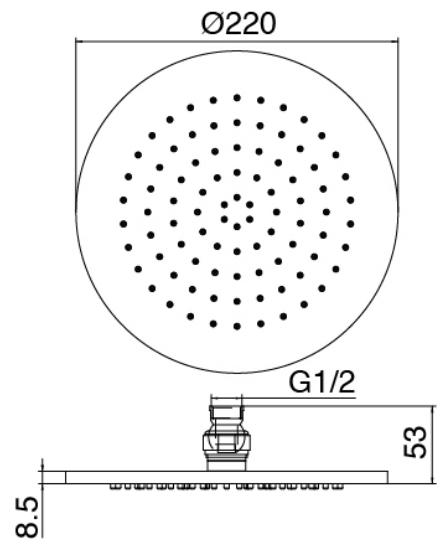

Modern - Duscharm mit Duschkopf, Brause

Codice kit: 3300 DDI-120

Duscharm mit Duschkopf, Brause und Einbaumischer – 2 Ausgänge

Componenti

Rohteil

Cod: 3300B401A01

UP-Duschmischer mit Umsteller mit Handbrause -
UP-Teil

Kopfbrause

Cod: 3300SO01A00

Antikalk-Messingkopfbrause D.220 mm

Finiture disponibili:

finiture speciali su richiesta salvo quantitativi minimi di ordine garantiti

geburstet stahl

ASAS