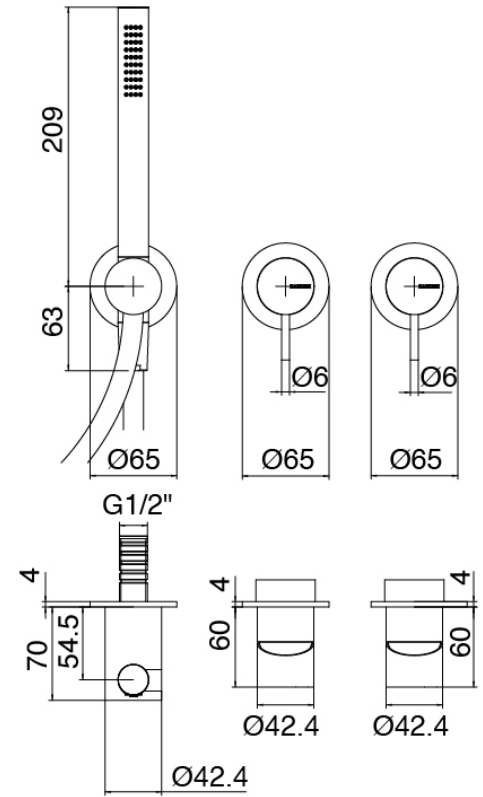

Modern - Duscharm mit Duschkopf, Brause

Codice kit: 3300 DDI-120

Duscharm mit Duschkopf, Brause und Einbaumischer – 2 Ausgänge

Componenti

Rohteil

Cod: 3300B401A01

UP-Duschmischer mit Umsteller mit Handbrause -

UP-Teil

Einhandmischer mit Handbrause

Cod: 3300A401AA1

UP-Duschkischer mit Umsteller mit Handbrause -

Ohne plackette - AP-Teil

Brausearm

Cod: 3300BR01A00

Brausearm

Kopfbrause

Cod: 3300SO01A00

Antikalk-Messingkopfbrause D.220 mm

Finiture disponibili:

finiture speciali su richiesta salvo quantitativi minimi di ordine garantiti

geburstet stahl

ASAS