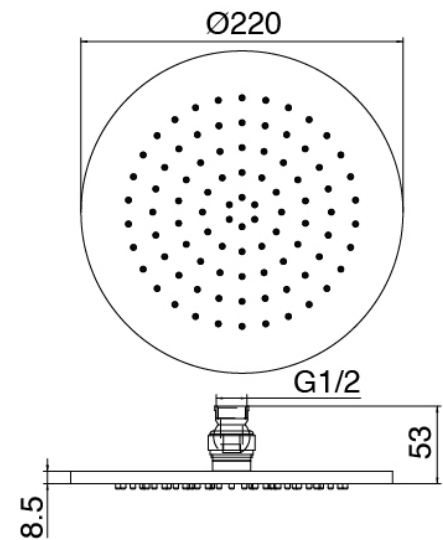

Modern - Duscharm mit Duschkopf, Brause

Codice kit: 3300 DDI-120

Duscharm mit Duschkopf, Brause und Einbaumischer – 2 Ausgänge

Componenti

Rohteil

Cod: 3300B401A01

UP-Duschmischer mit Umsteller mit Handbrause -

UP-Teil

Einhandmischer mit Handbrause

Cod: 3300A401AA1

UP-Duschkischer mit Umsteller mit Handbrause -

Ohne plackette - AP-Teil

Brausearm

Cod: 3300BR01A00

Brausearm

Kopfbrause

Cod: 3300SO01A00

Antikalk-Messingkopfbrause D.220 mm

Finiture disponibili:

finiture speciali su richiesta salvo quantitativi minimi di ordine garantiti

geburstet stahl

ASAS