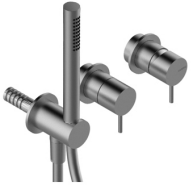

Modern - Duscharm mit Duschkopf, Brause

Codice kit: 3300 DDI-120

Duscharm mit Duschkopf, Brause und Einbaumischer – 2 Ausgänge

Componenti

Rohteil

Cod: 3300B401A01

UP-Duschmischer mit Umsteller mit Handbrause -

UP-Teil

Einhandmischer mit Handbrause

Cod: 3300A401AA1

UP-Duschkischer mit Umsteller mit Handbrause -

Ohne plackette - AP-Teil

Brausearm

Cod: 3300BR01A00

Brausearm

Kopfbrause

Cod: 3300SO01A00

Antikalk-Messingkopfbrause D.220 mm

Finiture disponibili:

finiture speciali su richiesta salvo quantitativi minimi di ordine garantiti

geburstet stahl

ASAS