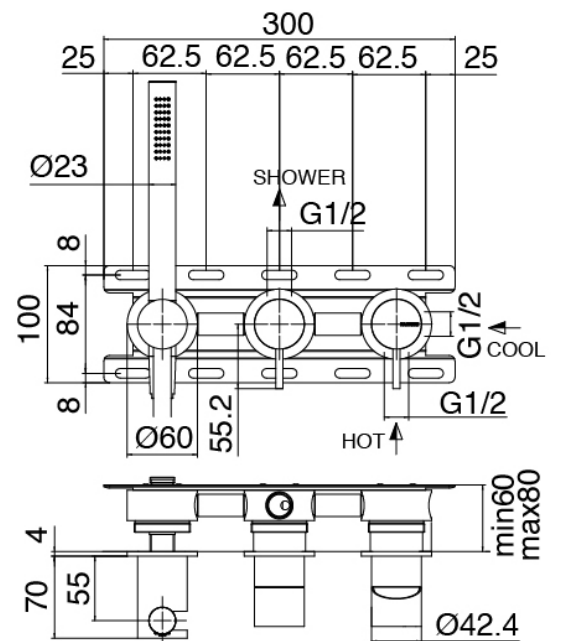

Modern - Duscharm mit Duschkopf, Brause

Codice kit: 3300 DDI-120

Duscharm mit Duschkopf, Brause und Einbaumischer – 2 Ausgänge

Componenti

Rohteil

Cod: 3300B401A01

UP-Duschmischer mit Umsteller mit Handbrause -
UP-Teil

Kopfbrause

Cod: 3300SO01A00

Antikalk-Messingkopfbrause D.220 mm

Finiture disponibili:

finiture speciali su richiesta salvo quantitativi minimi di ordine garantiti

geburstet stahl

ASAS