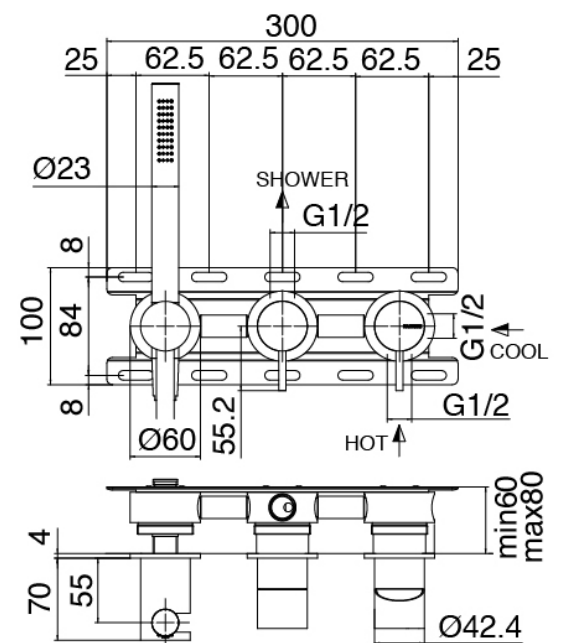

Modern - Duscharm mit Duschkopf, Brause

Codice kit: 3300 DDI-120

Duscharm mit Duschkopf, Brause und Einbaumischer – 2 Ausgänge

Componenti

Rohteil

Cod: 3300B401A01

UP-Duschmischer mit Umsteller mit Handbrause -

UP-Teil

Einhandmischer mit Handbrause

Cod: 3300A401AA1

UP-Duschkischer mit Umsteller mit Handbrause -

Ohne plackette - AP-Teil

Brausearm

Cod: 3300BR01A00

Brausearm

Kopfbrause

Cod: 3300SO01A00

Antikalk-Messingkopfbrause D.220 mm

Finiture disponibili:

finiture speciali su richiesta salvo quantitativi minimi di ordine garantiti

geburstet stahl

ASAS