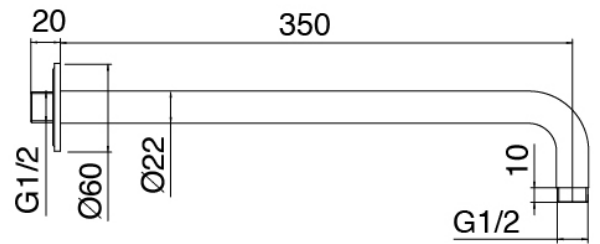

Modern - Duscharm mit Duschkopf, Brause

Codice kit: 3300 DDI-120

Duscharm mit Duschkopf, Brause und Einbaumischer – 2 Ausgänge

Componenti

Rohteil

Cod: 3300B401A01

UP-Duschmischer mit Umsteller mit Handbrause -

UP-Teil

Einhandmischer mit Handbrause

Cod: 3300A401AA1

UP-Duschkischer mit Umsteller mit Handbrause -

Ohne plackette - AP-Teil

Brausearm

Cod: 3300BR01A00

Brausearm

Kopfbrause

Cod: 3300SO01A00

Antikalk-Messingkopfbrause D.220 mm

Finiture disponibili:

finiture speciali su richiesta salvo quantitativi minimi di ordine garantiti

geburstet stahl

ASAS