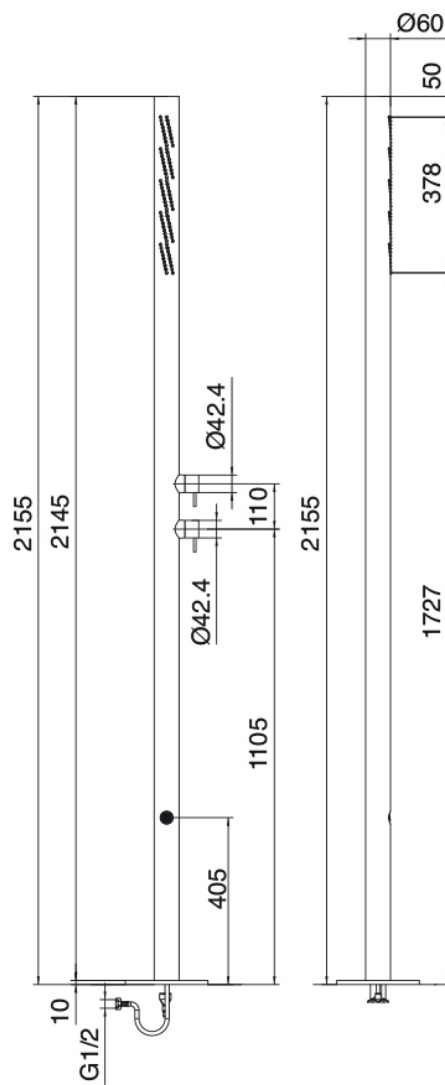

image not found or type unknown http://zazzeri.tesa.com.net/de/wp-content/uploads/2017/04/b3daf2_357a447007

Modern - Duschsaeule fuers Outdoor

Codice kit: 3300 CDO-150

Duschsaeule fuers Outdoor

Componenti

Duschsaule fuers Outdoor

Cod: 33000609A00

Duschsaule fuers Outdoor

Finiture disponibili:

finiture speciali su richiesta salvo quantitativi minimi di ordine garantiti

geburstet stahl

ASAS