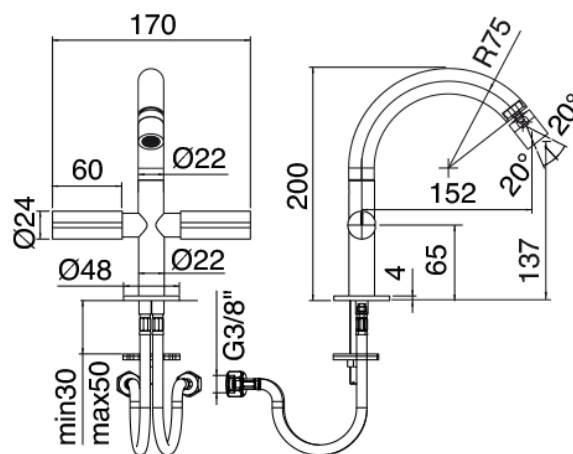

## Modern - Traditionelle Bidet Einlochhahn

Codice kit: 3301 BBX-070

Traditionelle Bidet-Einlochbatterie

## Componenti

### Einlochhahn

Cod: 33013201A00

Bidet-Einlochbatterie