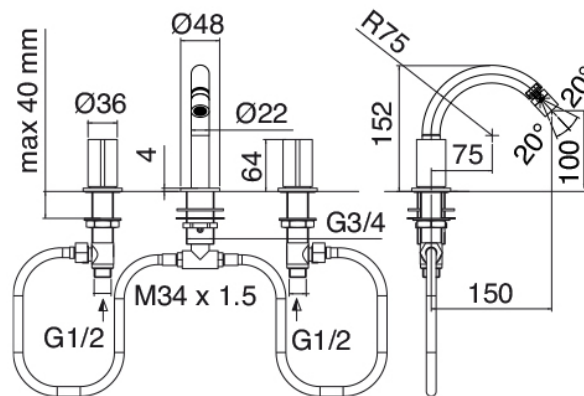

## Modern - Traditionelles Wasserstrahl-Bidet

Codice kit: 3301 BBX-060

Traditionelles Wasserstrahl-Bidet

## Componenti

### Traditionelles Wasserstrahl-Bidet

Cod: 33010203A00

Bidet-Dreilochbatterie mit Schwenkauslauf