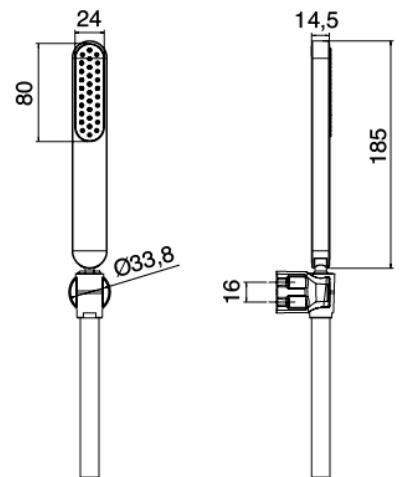

image not found or type unknown http://zazzeri.tesa.com.net/de/wp-content/uploads/2017/04/b3daf2_357a447007

Modern - Wand Duschset

Codice kit: 4600 FVP-040

Wand Duschset Mixer – 2 Ausgänge

Componenti

Standalone-Handbrause

Cod: 4600Q418A00

Duschgarnitur - Antikalkhandbrause-Set mit
Unterstützung