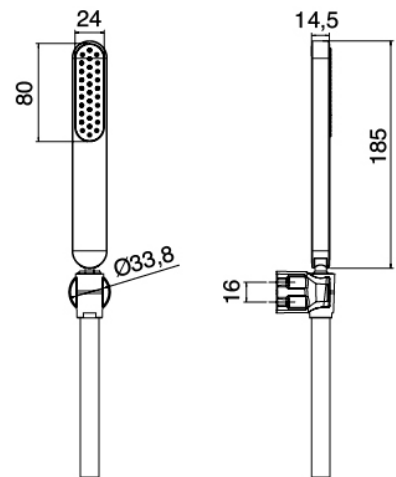

Modern - Wand Duschset

Codice kit: 4600 FVP-040

Wand Duschset Mixer – 2 Ausgänge

Componenti

Standalone-Handbrause

Cod: 4600Q418A00

Duschgarnitur - Antikalkhandbrause-Set mit
Unterstützung

Mischereinheit ohne Einlauf

Cod: 46000702A00

Einhandbatterie AP-Mont. für Dusche ohne
Brauseschlauch und Handbrause und Handbrause

Finiture disponibili:

finiture speciali su richiesta salvo quantitativi minimi di ordine garantiti

cromo