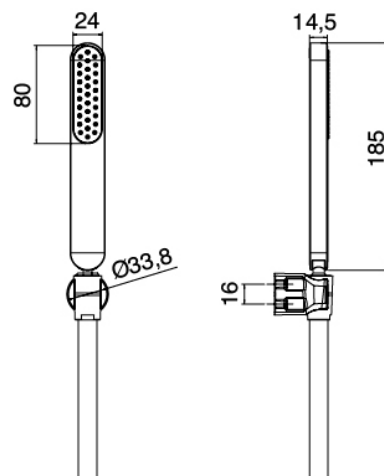

image not found or type unknown http://zazzeri.tesa.com.net/de/wp-content/uploads/2017/04/b3daf2_357a447007

Modern - Wandmontierte Badewannenset

Codice kit: 4600 EVP-030

Wandmontierter Wannenset – 2 Ausgänge

Componenti

Standalone-Handbrause

Cod: 4600Q418A00

Duschgarnitur - Antikalkhandbrause-Set mit
Unterstützung

Mischereinheit mit Einlauf

Cod: 46000701A00

Wannen-Einhandbatterie ohne Brauseschlauch und
Handbrause