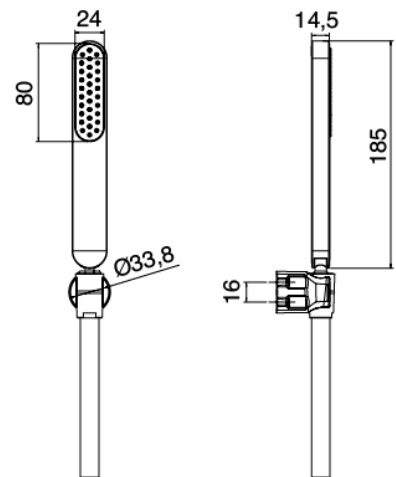

image not found or type unknown http://zazzeri.tesa.com.net/de/wp-content/uploads/2017/04/b3daf2_357a447007

Modern - Wandmontierte Badewannenset

Codice kit: 4600 EVP-030

Wandmontierter Wannenset – 2 Ausgänge

Componenti

Standalone-Handbrause

Cod: 4600Q418A00

Duschgarnitur - Antikalkhandbrause-Set mit
Unterstützung

Mischereinheit mit Einlauf

Cod: 46000701A00

Wannen-Einhandbatterie ohne Brauseschlauch und Handbrause