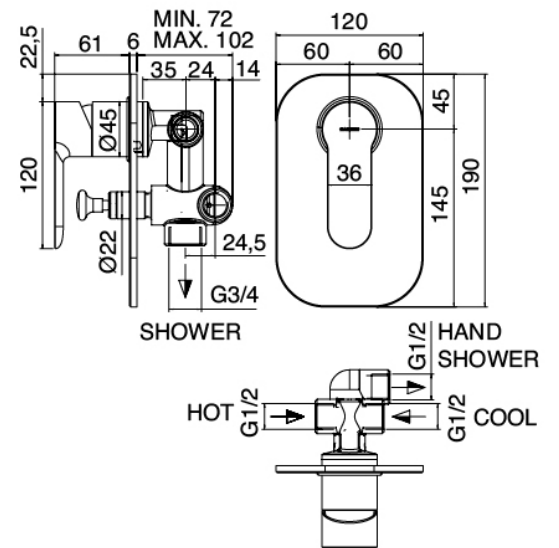

image not found or type unknown http://zazzeri.tesa.com.net/de/wp-content/uploads/2017/04/b3daf2_357a447007

Modern - Duscharm mit Duschkopf, Brause

Codice kit: 4600 DDI-070

Duscharm mit Duschkopf, Brause und Einbaumischer – 2 Ausgänge

Componenti

Kopfbrause Wandmontage

Cod: 4600BR03A00

Brausearm Deckenmontage 100mm

Standalone-Handbrause

Cod: 46000414A03

ultifunktionshandbrause Diam. 130mm ECO AIR mit
Wandhandschlussbogen

Einhandmischer

Cod: 46001401A00

UP-Duschkmischer mit Umsteller - Komplett

Kopfbrause

Cod: 4600SO02A00

AntikalkBrausekopf ABS Diam. 200mm ECO AIR

Finiture disponibili:

finiture speciali su richiesta salvo quantitativi minimi di ordine garantiti