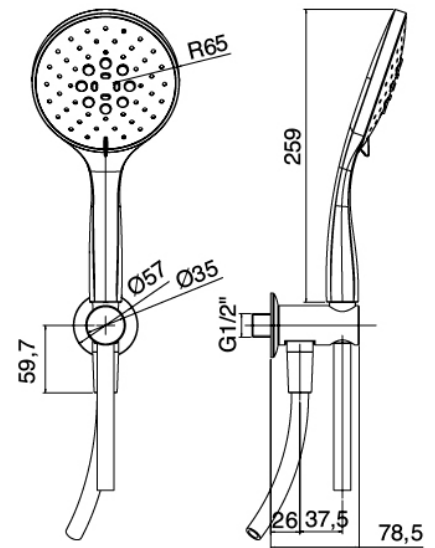

image not found or type unknown http://zazzeri.tesa.com.net/de/wp-content/uploads/2017/04/b3daf2_357a447007

Modern - Duscharm mit Duschkopf, Brause

Codice kit: 4600 DDI-070

Duscharm mit Duschkopf, Brause und Einbaumischer – 2 Ausgänge

Componenti

Kopfbrause Wandmontage

Cod: 4600BR03A00

Brausearm Deckenmontage 100mm

Standalone-Handbrause

Cod: 46000414A03

ultifunktionshandbrause Diam. 130mm ECO AIR mit
Wandhandschlussbogen

Einhandmischer

Cod: 46001401A00

UP-Duschkmischer mit Umsteller - Komplett

Kopfbrause

Cod: 4600SO02A00

AntikalkBrausekopf ABS Diam. 200mm ECO AIR

Finiture disponibili:

finiture speciali su richiesta salvo quantitativi minimi di ordine garantiti