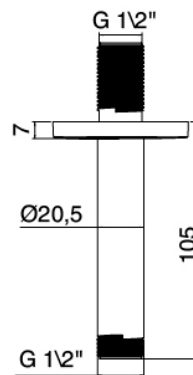

image not found or type unknown http://zazzeri.tesa.com.net/de/wp-content/uploads/2017/04/b3daf2_357a447007

Modern - Duscharm mit Duschkopf, Brause

Codice kit: 4600 DDI-070

Duscharm mit Duschkopf, Brause und Einbaumischer – 2 Ausgänge

Componenti

Kopfbrause Wandmontage

Cod: 4600BR03A00

Brausearm Deckenmontage 100mm

Kopfbrause

Cod: 4600SO02A00

AntikalkBrausekopf ABS Diam. 200mm ECO AIR

Finiture disponibili: