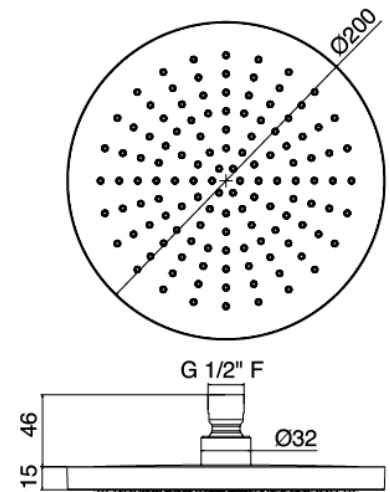

image not found or type unknown http://zazzeri.tesa.com.net/de/wp-content/uploads/2017/04/b3daf2_357a447007

Modern - Duscharm mit Duschkopf, Brause

Codice kit: 4600 DDI-070

Duscharm mit Duschkopf, Brause und Einbaumischer – 2 Ausgänge

Componenti

Kopfbrause Wandmontage

Cod: 4600BR03A00

Brausearm Deckenmontage 100mm

Standalone-Handbrause

Cod: 46000414A03

ultifunktionshandbrause Diam. 130mm ECO AIR mit
Wandhandschlussbogen

Einhandmischer

Cod: 46001401A00

UP-Duschkmischer mit Umsteller - Komplett

Kopfbrause

Cod: 4600SO02A00

AntikalkBrausekopf ABS Diam. 200mm ECO AIR

Finiture disponibili:

finiture speciali su richiesta salvo quantitativi minimi di ordine garantiti