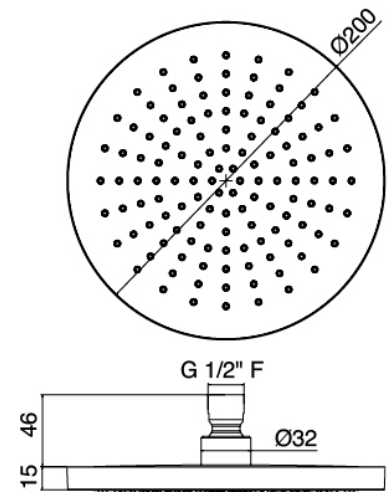

image not found or type unknown http://zazzeri.tesa.com.net/de/wp-content/uploads/2017/04/b3daf2_357a447007

Modern - Duscharm mit Duschkopf, Brause

Codice kit: 4600 DDI-070

Duscharm mit Duschkopf, Brause und Einbaumischer – 2 Ausgänge

Componenti

Kopfbrause Wandmontage

Cod: 4600BR03A00

Brausearm Deckenmontage 100mm

Kopfbrause

Cod: 4600SO02A00

AntikalkBrausekopf ABS Diam. 200mm ECO AIR

Finiture disponibili: