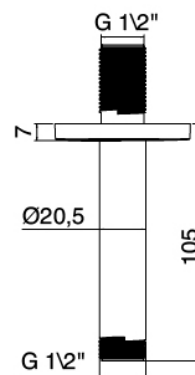

image not found or type unknown http://zazzeri.tesa.com.net/de/wp-content/uploads/2017/04/b3daf2_357a447007

Modern - Duscharm mit Duschkopf, Brause

Codice kit: 4600 DDI-070

Duscharm mit Duschkopf, Brause und Einbaumischer – 2 Ausgänge

Componenti

Kopfbrause Wandmontage

Cod: 4600BR03A00

Brausearm Deckenmontage 100mm

Standalone-Handbrause

Cod: 46000414A03

ultifunktionshandbrause Diam. 130mm ECO AIR mit
Wandhandschlussbogen

Einhandmischer