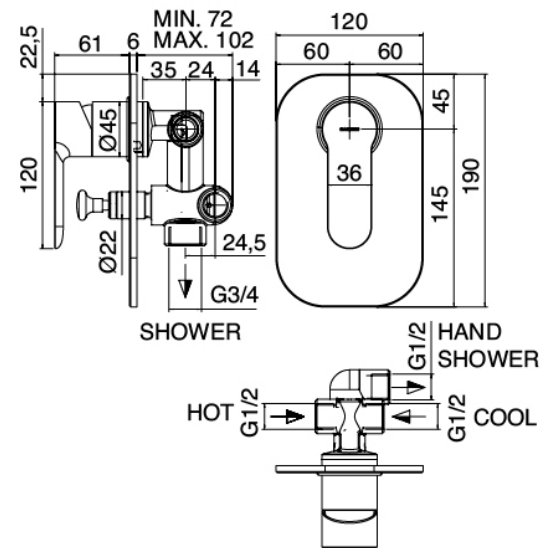

Modern - Duscharm mit Duschkopf, Brause

Codice kit: 4600 DDI-060

Duscharm mit Duschkopf, Brause und Einbaumischer – 2 Ausgänge

Componenti

Brausearm

Cod: 3600BR01A00

Brausearm

Standalone-Handbrause

Cod: 46000414A03

ultifunktionshandbrause Diam. 130mm ECO AIR mit
Wandhandschlussbogen

Einhandmischer

Cod: 46001401A00

UP-Duschkmischer mit Umsteller - Komplett

Kopfbrause

Cod: 4600SO02A00

AntikalkBrausekopf ABS Diam. 200mm ECO AIR