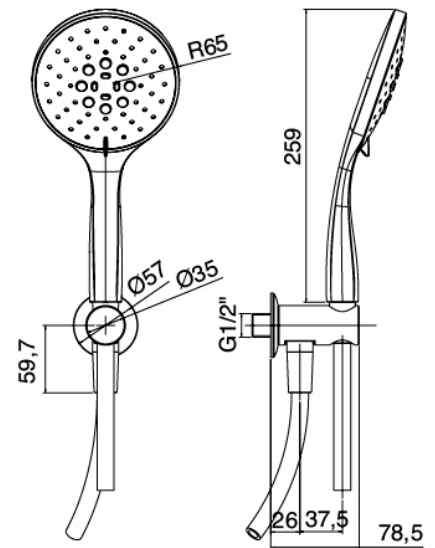

Modern - Duscharm mit Duschkopf, Brause

Codice kit: 4600 DDI-060

Duscharm mit Duschkopf, Brause und Einbaumischer – 2 Ausgänge

Componenti

Brausearm

Cod: 3600BR01A00

Brausearm

Standalone-Handbrause

Cod: 46000414A03

ultifunktionshandbrause Diam. 130mm ECO AIR mit
Wandhandschlussbogen

Einhandmischer

Cod: 46001401A00

UP-Duschkmischer mit Umsteller - Komplett

Kopfbrause

Cod: 4600SO02A00

AntikalkBrausekopf ABS Diam. 200mm ECO AIR