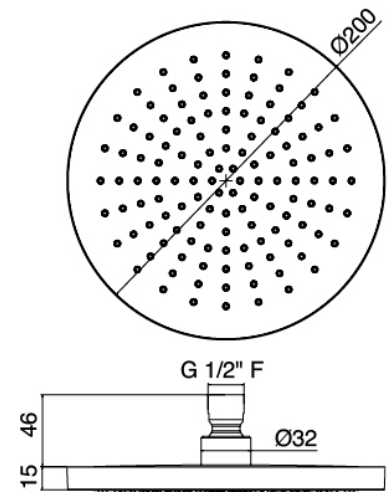

Modern - Duscharm mit Duschkopf, Brause

Codice kit: 4600 DDI-060

Duscharm mit Duschkopf, Brause und Einbaumischer – 2 Ausgänge

Componenti

Brausearm

Cod: 3600BR01A00

Brausearm

Standalone-Handbrause

Cod: 46000414A03

ultifunktionshandbrause Diam. 130mm ECO AIR mit
Wandhandschlussbogen

Einhandmischer

Cod: 46001401A00

UP-Duschkmischer mit Umsteller - Komplett

Kopfbrause

Cod: 4600SO02A00

AntikalkBrausekopf ABS Diam. 200mm ECO AIR