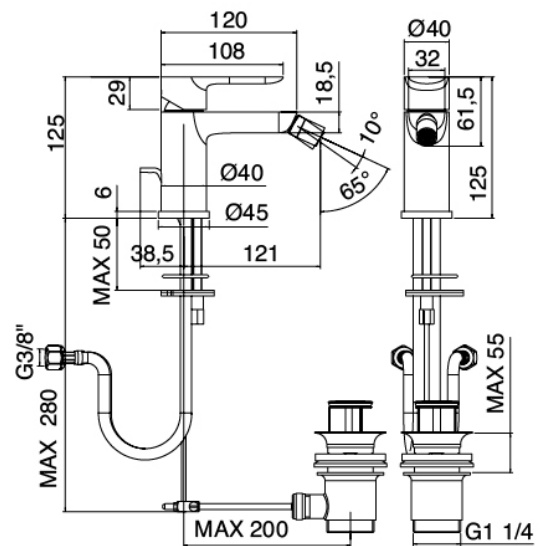

Modern - Bidet-Einhandbatterie

Codice kit: 4600 MBX-020

Bidet-Einhandbatterie mit Ablauf

Componenti

Einhandmischer

Cod: 46001201A00

Bidet-Einhandbatterie

Finiture disponibili: