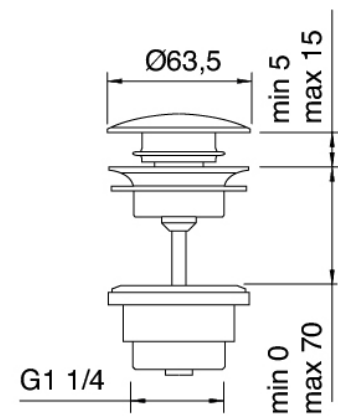

Cod: 3100PL02A00

Verlängerungen für Einhandbetriebe Waschtisch

Druck-Exzenterstopfen

Cod: 2900K302A00

Abfluss mit Druckknopf

Finiture disponibili:

finiture speciali su richiesta salvo quantitativi minimi di ordine garantiti

chrom

CRCR

gebeurstet stahl

NFNF

weiss

1010

schwarz

3131