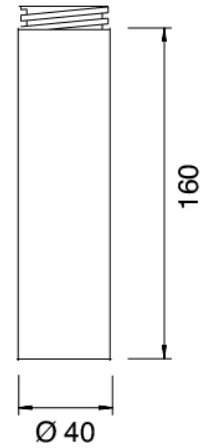

Modern - Waschtisch-Einhandbatterie

Codice kit: 3101 MLX-020

Waschtisch-Einhandbatterie ohne Ablauf

Componenti

Einhandmischer

Cod: 31011104A00

Waschtisch-Einhandbatterie ohne Ablauf L 120 x
H105 mm

Verlängerung

Cod: 3100PL02A00

Verlängerungen für Einhandbatterie Waschtisch

Druck-Exzenterstopfen

Cod: 2900K302A00

Abfluss mit Druckknopf

Finiture disponibili:

finiture speciali su richiesta salvo quantitativi minimi di ordine garantiti