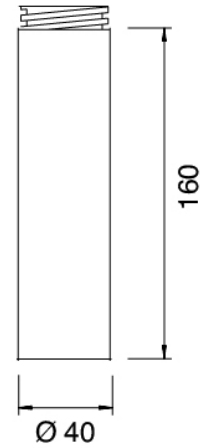

Modern - Waschtisch-Einhandbatterie

Codice kit: 3101 MLX-020

Waschtisch-Einhandbatterie ohne Ablauf

Componenti

Einhandmischer

Cod: 31011104A00

Waschtisch-Einhandbatterie ohne Ablauf L 120 x
H105 mm

Verlängerung

Cod: 3100PL02A00

Verlängerungen für Einhandbetriebe Waschtisch

Druck-Exzenterstopfen

Cod: 2900K302A00

Abfluss mit Druckknopf

Finiture disponibili:

finiture speciali su richiesta salvo quantitativi minimi di ordine garantiti