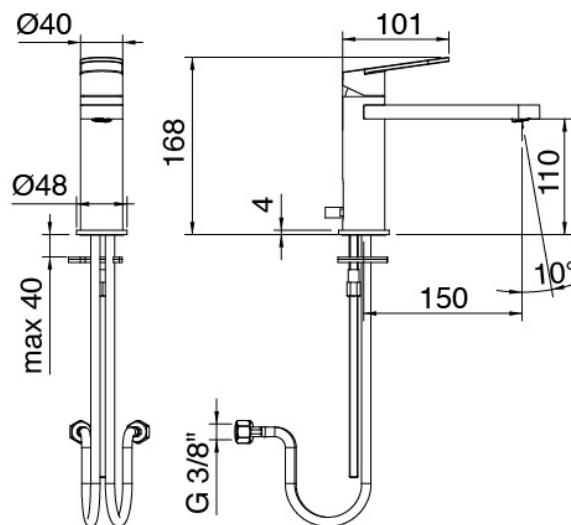

Modern - Waschtisch-Einhandbatterie

Codice kit: 3101 MLX-020

Waschtisch-Einhandbatterie ohne Ablauf

Componenti

Einhandmischer

Cod: 31011104A00

Waschtisch-Einhandbatterie ohne Ablauf L 120 x
H105 mm

Verlängerung

Cod: 3100PL02A00

Verlängerungen für Einhandbatterie Waschtisch

Druck-Exzenterstopfen

Cod: 2900K302A00

Abfluss mit Druckknopf

Finiture disponibili:

finiture speciali su richiesta salvo quantitativi minimi di ordine garantiti

chrom

CRCR

gebeurstet stahl

NFNF

weiss

1010

schwarz

3131