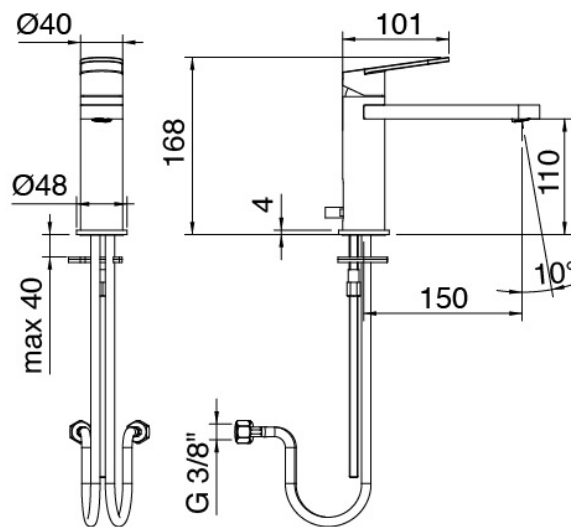

Modern - Waschtisch-Einhandbatterie

Codice kit: 3101 MLX-020

Waschtisch-Einhandbatterie ohne Ablauf

Componenti

Einhandmischer

Cod: 31011104A00

Waschtisch-Einhandbatterie ohne Ablauf L 120 x
H105 mm

Verlängerung

Cod: 3100PL02A00

Verlängerungen für Einhandbetriebe Waschtisch

Druck-Exzenterstopfen

Cod: 2900K302A00

Abfluss mit Druckknopf

Finiture disponibili:

finiture speciali su richiesta salvo quantitativi minimi di ordine garantiti

chrom

CRCR

gebeurstet stahl

NFNF

weiss

1010

schwarz

3131