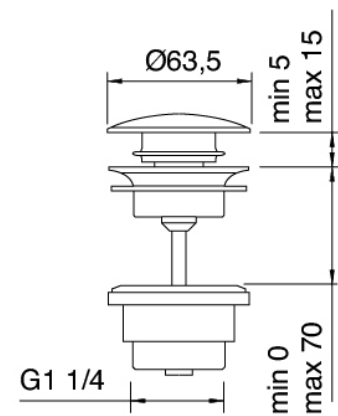

Cod: 3100PL02A00

Verlängerungen für Einhandbatterie Waschtisch

Druck-Exzenterstopfen

Cod: 2900K302A00

Abfluss mit Druckknopf

Finiture disponibili:

finiture speciali su richiesta salvo quantitativi minimi di ordine garantiti

chrom

CRCR

gebeurstet stahl

NFNF

weiss

1010

schwarz

3131