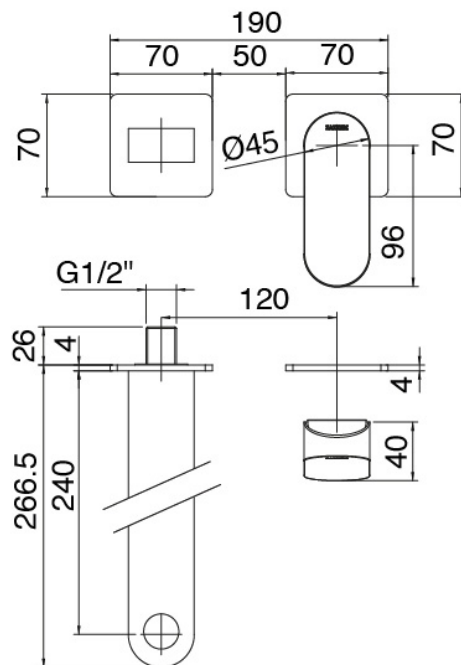

Modern - UP-montiert Wand-Waschtischbatterie

Codice kit: 3101 MLI-040

UP-montiert Wand-Waschtischbatterie

Componenti

Einhandmischer

Cod: 3101A113AL0

UP-montiert Wand-Waschtischbatterie - Auslauf

245mm

Rohteil

Cod: 2900B113A00

UP-montiert Wand-Waschtischbatterie - UP-Teil

Finiture disponibili:

finiture speciali su richiesta salvo quantitativi minimi di ordine garantiti

chrom

CRCR

geburstet stahl