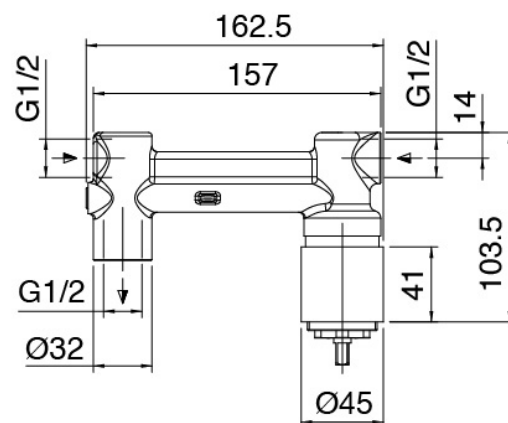

Modern - UP-montiert Wand-Waschtischbatterie

Codice kit: 3101 MLI-040

UP-montiert Wand-Waschtischbatterie

Componenti

Einhandmischer

Cod: 3101A113AL0

UP-montiert Wand-Waschtischbatterie - Auslauf

245mm

Rohteil

Cod: 2900B113A00

UP-montiert Wand-Waschtischbatterie - UP-Teil

Finiture disponibili:

finiture speciali su richiesta salvo quantitativi minimi di ordine garantiti

chrom

CRCR

geburstet stahl