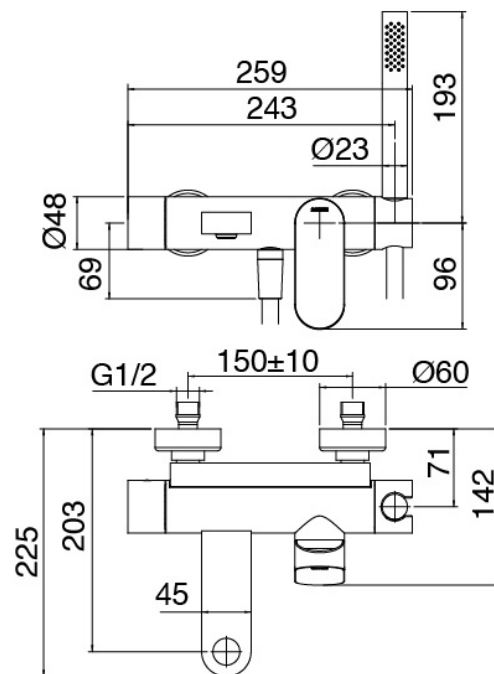

image not found or type unknown http://zazzeri.itesa.com.net/de/wp-content/uploads/2017/04/b3daf2_357a447007

Modern - Wandmontierte Badewannenset

Codice kit: 3101 EVP-060

Wandmontierter Wannenset – 2 Ausgänge

Componenti

Mischereinheit mit Einlauf

Cod: 31011400A00

Wannen-Einhandbatterie

Finiture disponibili:

finiture speciali su richiesta salvo quantitativi minimi di ordine garantiti

chrom

CRCR

gebeurstet stahl

NFNF

weiss

1010

schwarz

3131