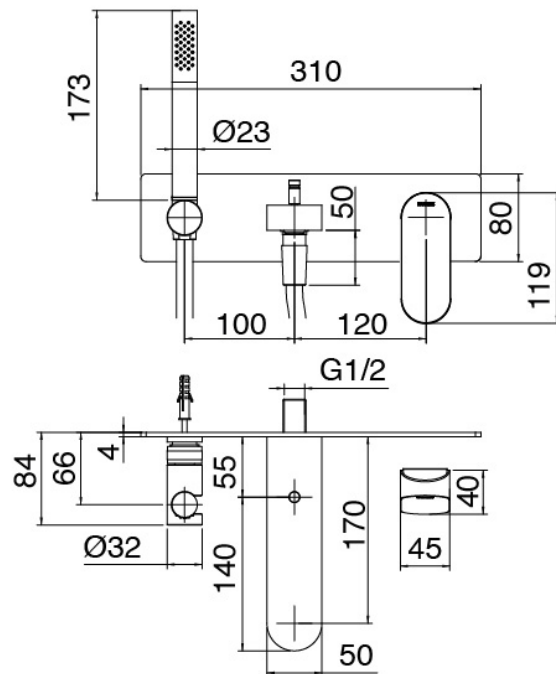

image not found or type unknown http://zazzeri.tesa.com.net/de/wp-content/uploads/2017/04/b3daf2_357a447007

Modern - Badewannenset eingebauter Mixer

Codice kit: 3101 EVI-070

Badewannenset eingebauter Mixer – 2 Ausgänge

Componenti

Mischereinheit mit Einlauf

Cod: 3101I401AA0

Wannenbatterie UP-Mont. - Sichtbare Teile

Rohteil

Cod: 2900B113A00

UP-montiert Wand-Waschtischbatterie - UP-Teil

Finiture disponibili: