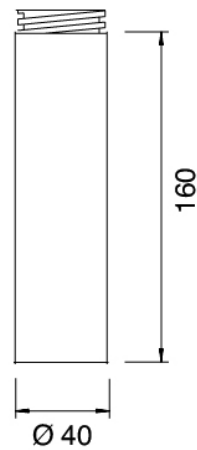

Cod: 3102MA01A00

Hebel für Waschtisch/Bidetmischer

Verlängerung

Cod: 3100PL02A00

Verlängerungen für Einhandbatterie Waschtisch

Druck-Exzenterstopfen

Cod: 2900K302A00

Abfluss mit Druckknopf