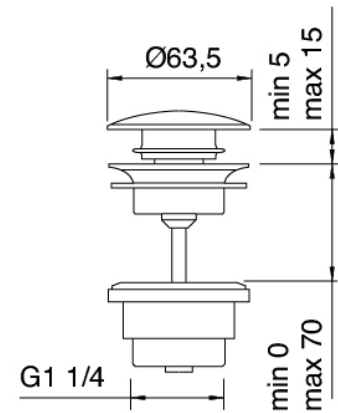

Cod: 3102MA01A00

Hebel für Waschtisch/Bidetmischer

Verlängerung

Cod: 3100PL02A00

Verlängerungen für Einhandbatterie Waschtisch

Druck-Exzenterstopfen

Cod: 2900K302A00

Abfluss mit Druckknopf