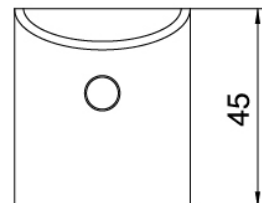

Hebel

Cod: 3102MA01A00

Hebel für Waschtisch/Bidetmischer