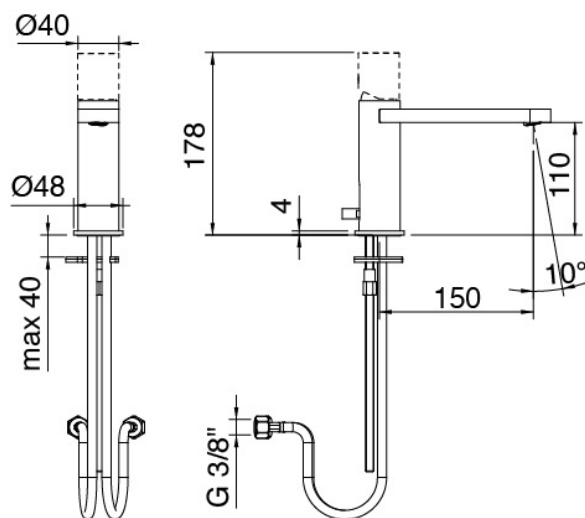

Modern - Waschtisch-Einhandbatterie

Codice kit: 3102 MLX-020

Waschtisch-Einhandbatterie ohne Ablauf

Componenti

Einhandmischer

Cod: 3102A104A00

Waschtisch-Einhandbatterie ohne Ablauf L 120 x
H105 mm

Hebel

Cod: 3102MA01A00

Hebel für Waschtisch/Bidetmischer

Verlängerung

Cod: 3100PL02A00

Verlängerungen für Einhandbatterie Waschtisch

Druck-Exzenterstopfen

Cod: 2900K302A00

Abfluss mit Druckknopf