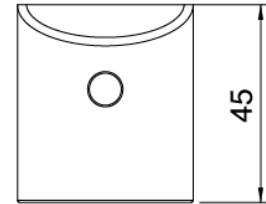

Hebel

Cod: 3102MA01A00

Hebel für Waschtisch/Bidetmischer