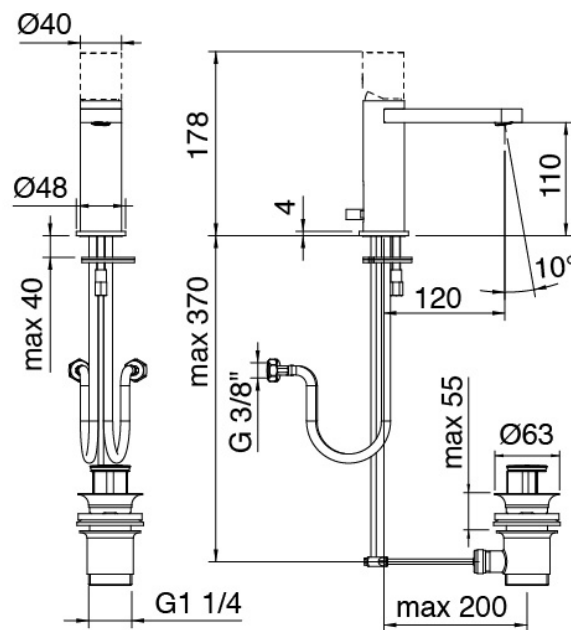

Modern - Waschtisch-Einhandbatterie

Codice kit: 3102 MLX-010

Waschtisch-Einhandbatterie mit Ablauf

Componenti

Einhandmischer

Cod: 3102A100A00

Waschtisch-Einhandbatterie L 120 x H105 mm

Hebel

Cod: 3102MA01A00

Hebel für Waschtisch/Bidetmischer

Finiture disponibili:

finiture speciali su richiesta salvo quantitativi minimi di ordine garantiti

chrom

CRCR

gebeurstet stahl

NFNF