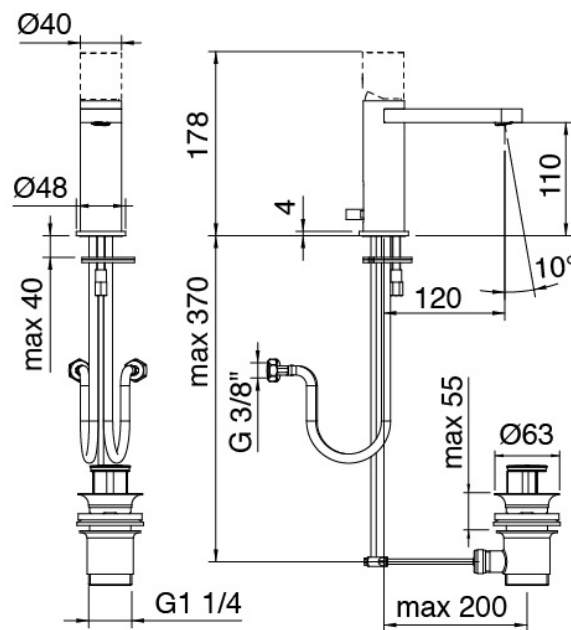

## Einhandmischer

Cod: 3102A100A00

Waschtisch-Einhandbatterie L 120 x H105 mm

## Hebel

---

Cod: 3102MA01A00

Hebel für Waschtisch/Bidetmischer