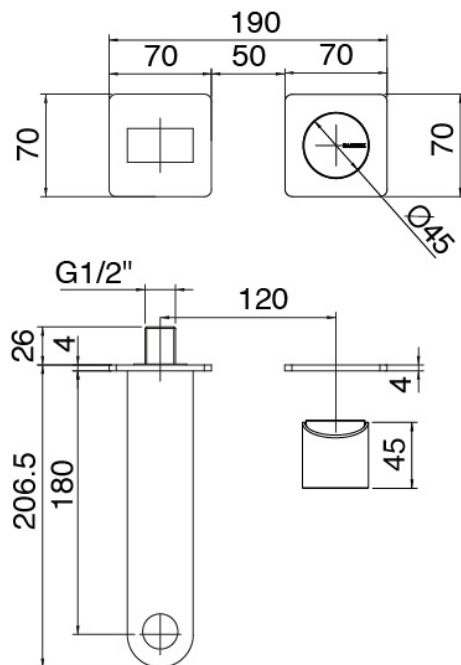

Modern - UP-montiert Wand-Waschtischbatterie

Codice kit: 3102 MLI-030

UP-montiert Wand-Waschtischbatterie

Componenti

Einhandmischer

Cod: 3102A113A00

UP-montiert Wand-Waschtischbatterie - Auslauf

185mm

Hebel

Cod: 3102MA02A00
Hebel für UP-Garniture

Rohteil

Cod: 2900B113A00
UP-montiert Wand-Waschtischbatterie - UP-Teil

Finiture disponibili:

finiture speciali su richiesta salvo quantitativi minimi di ordine garantiti