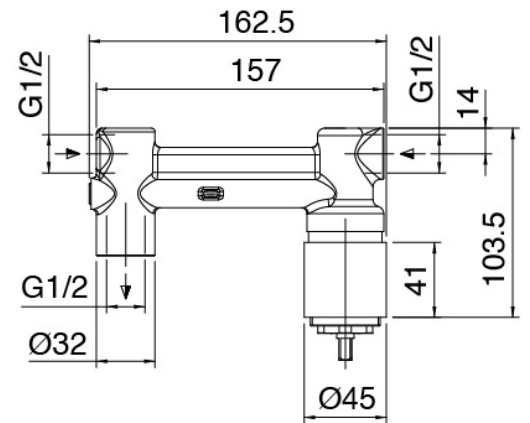

Modern - UP-montiert Wand-Waschtischbatterie

Codice kit: 3102 MLI-030

UP-montiert Wand-Waschtischbatterie

Componenti

Einhandmischer

Cod: 3102A113A00

UP-montiert Wand-Waschtischbatterie - Auslauf

185mm

Hebel

Cod: 3102MA02A00
Hebel für UP-Garniture

Rohteil

Cod: 2900B113A00
UP-montiert Wand-Waschtischbatterie - UP-Teil

Finiture disponibili:

finiture speciali su richiesta salvo quantitativi minimi di ordine garantiti