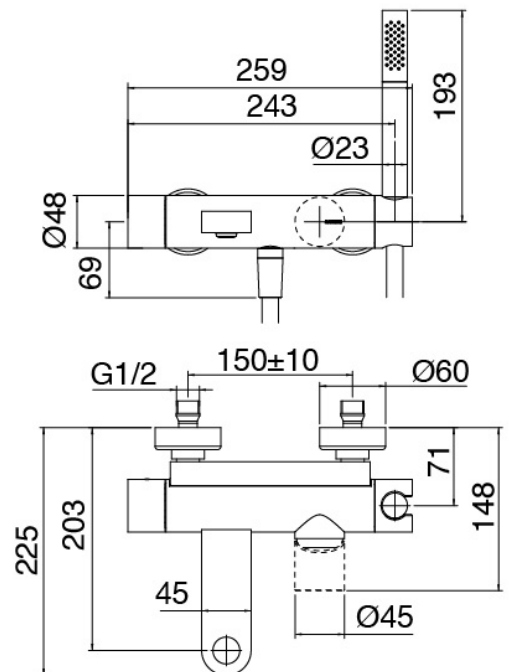

Modern - Wandmontierte Badewannenset

Codice kit: 3102 EVP-050

Wandmontierter Wannenset – 2 Ausgänge

Componenti

Mischereinheit mit Einlauf

Cod: 3102A400A00

Wannen-Einhandbatterie

Hebel

Cod: 3102MA02A00
Hebel fur UP-Garniture

Finiture disponibili:

finiture speciali su richiesta salvo quantitativi minimi di ordine garantiti

chrom

CRCR

gebeurstet stahl

NFNF

weiss

1010

schwarz

3131