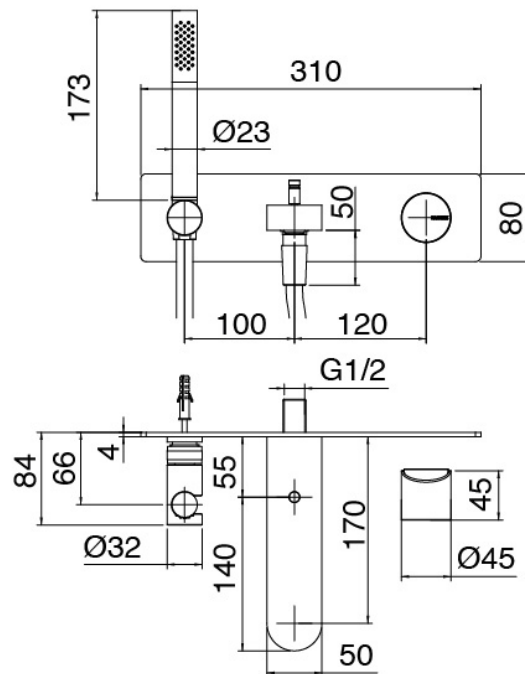

image not found or type unknown http://zazzeri.tesa.com.net/de/wp-content/uploads/2017/04/b3daf2_357a447007

Modern - Badewannenset eingebauter Mixer

Codice kit: 3102 EVI-060

Badewannenset eingebauter Mixer – 2 Ausgänge

Componenti

Mischereinheit mit Einlauf

Cod: 3102I401AA0

Wannenbatterie UP-Mont. - Sichtbare Teile

Hebel

Cod: 3102MA02A00
Hebel für UP-Garniture

Rohteil

Cod: 2900B113A00
UP-montiert Wand-Waschtischbatterie - UP-Teil