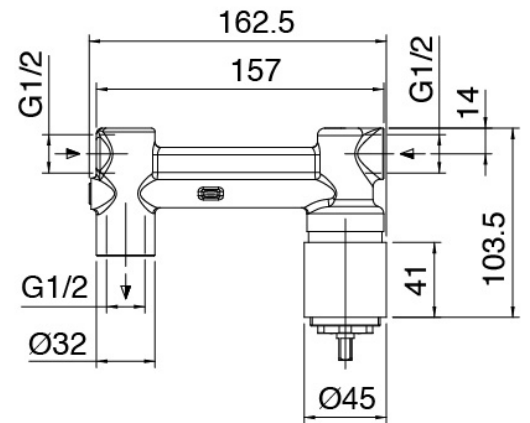

Componenti

Mischereinheit mit Einlauf

Cod: 3102I401AA0

Wannenbatterie UP-Mont. - Sichtbare Teile

Hebel

Cod: 3102MA02A00
Hebel für UP-Garniture

Rohteil

Cod: 2900B113A00
UP-montiert Wand-Waschtischbatterie - UP-Teil