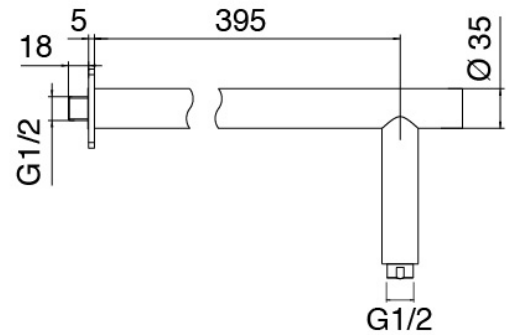

image not found or type unknown http://zazzeri.tesa.com.net/de/wp-content/uploads/2017/04/b3daf2_357a447007

Modern - Duscharm mit Duschkopf, Brause

Codice kit: 3102 DDI-070

Duscharm mit Duschkopf, Brause und Einbaumischer – 2 Ausgänge

Componenti

Kopfbrause Wandmontage

Cod: 3100BR01A00

Brausearm

Kopfbrause

Cod: 2900SO07A00

Brausekopf Diam. 220 mm - Ueberpruefbar

Standalone-Handbrause

Cod: 31000413A00

Duschgarnitur mit Wandanschluss und runde Platte

Einhandmischer

Cod: 3102A401A00

UP-Duschkmischer mit Umsteller - AP-Teil

Hebel

Cod: 3102MA02A00

Hebel für UP-Garniture

Rohteil

Cod: 2900A401A00

UP-Duschkmischer mit Umsteller - UP-Teil

Finiture disponibili:

finiture speciali su richiesta salvo quantitativi minimi di ordine garantiti

chrom

CRCR

gebeurstet stahl