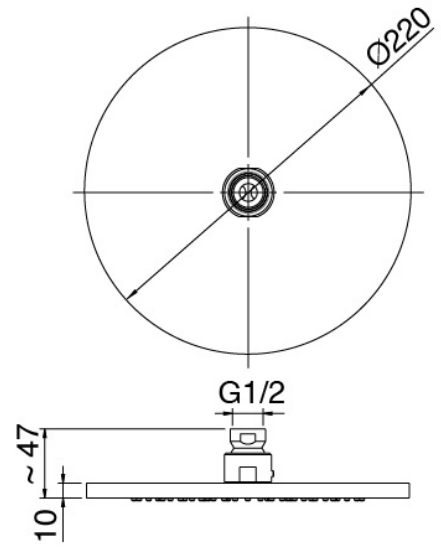

image not found or type unknown http://zazzeri.tesa.com.net/de/wp-content/uploads/2017/04/b3daf2_357a447007

Modern - Duscharm mit Duschkopf, Brause

Codice kit: 3102 DDI-070

Duscharm mit Duschkopf, Brause und Einbaumischer – 2 Ausgänge

Componenti

Kopfbrause Wandmontage

Cod: 3100BR01A00

Brausearm

Kopfbrause

Cod: 2900SO07A00

Brausekopf Diam. 220 mm - Ueberpruefbar

Standalone-Handbrause

Cod: 31000413A00

Duschgarnitur mit Wandanschluss und runde Platte

Einhandmischer

Cod: 3102A401A00

UP-Duschkmischer mit Umsteller - AP-Teil

Hebel

Cod: 3102MA02A00

Hebel für UP-Garniture

Rohteil

Cod: 2900A401A00

UP-Duschkmischer mit Umsteller - UP-Teil

Finiture disponibili:

finiture speciali su richiesta salvo quantitativi minimi di ordine garantiti

chrom

CRCR

gebeurstet stahl