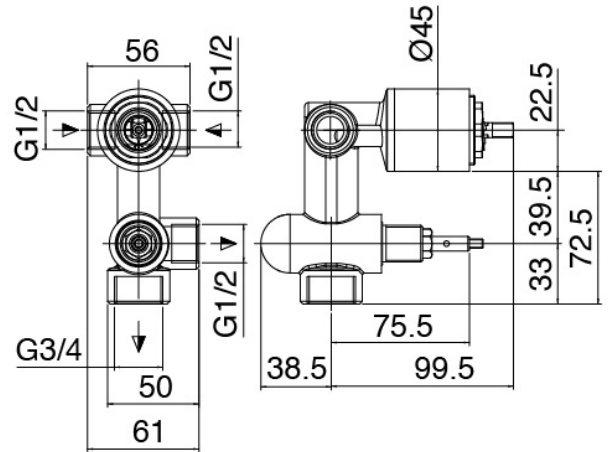

Componenti

Kopfbrause Wandmontage

Cod: 3100BR01A00

Brausearm

Kopfbrause

Cod: 2900SO07A00

Brausekopf Diam. 220 mm - Ueberpruefbar

Standalone-Handbrause

Cod: 31000413A00

Duschgarnitur mit Wandanschluss und runde Platte

Einhandmischer

Cod: 3102A401A00

UP-Duschkmischer mit Umsteller - AP-Teil

Hebel

Cod: 3102MA02A00

Hebel für UP-Garniture

Rohteil

Cod: 2900A401A00

UP-Duschkmischer mit Umsteller - UP-Teil

Finiture disponibili:

finiture speciali su richiesta salvo quantitativi minimi di ordine garantiti

chrom

CRCR

gebeurstet stahl