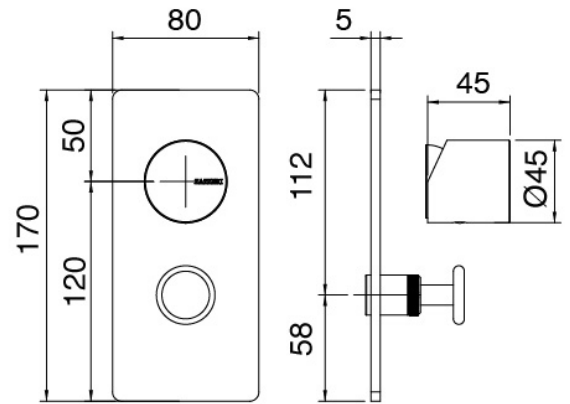

Componenti

Kopfbrause Wandmontage

Cod: 3100BR01A00

Brausearm

Kopfbrause

Cod: 2900SO07A00

Brausekopf Diam. 220 mm - Ueberpruefbar

Standalone-Handbrause

Cod: 31000413A00

Duschgarnitur mit Wandanschluss und runde Platte

Einhandmischer

Cod: 3102A401A00

UP-Duschkmischer mit Umsteller - AP-Teil

Hebel

Cod: 3102MA02A00

Hebel für UP-Garniture