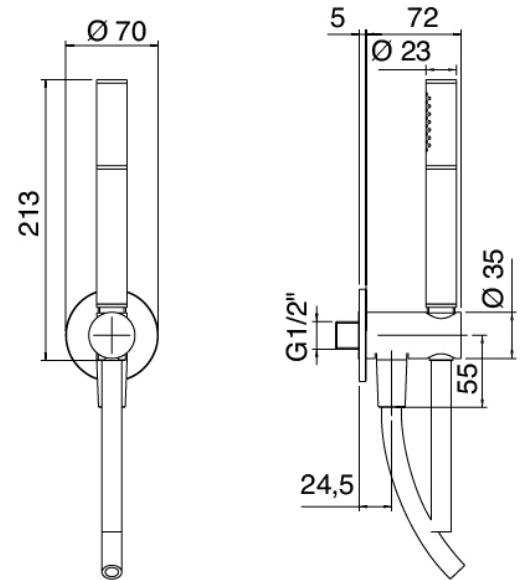

image not found or type unknown http://zazzeri.tesa.com.net/de/wp-content/uploads/2017/04/b3daf2_357a447007

Modern - Duscharm mit Duschkopf, Brause

Codice kit: 3102 DDI-070

Duscharm mit Duschkopf, Brause und Einbaumischer – 2 Ausgänge

Componenti

Kopfbrause Wandmontage

Cod: 3100BR01A00

Brausearm

Kopfbrause

Cod: 2900SO07A00

Brausekopf Diam. 220 mm - Ueberpruefbar

Standalone-Handbrause

Cod: 31000413A00

Duschgarnitur mit Wandanschluss und runde Platte

Einhandmischer

Cod: 3102A401A00

UP-Duschkmischer mit Umsteller - AP-Teil

Hebel

Cod: 3102MA02A00

Hebel für UP-Garniture

Rohteil

Cod: 2900A401A00

UP-Duschkmischer mit Umsteller - UP-Teil

Finiture disponibili:

finiture speciali su richiesta salvo quantitativi minimi di ordine garantiti

chrom

CRCR

gebeurstet stahl