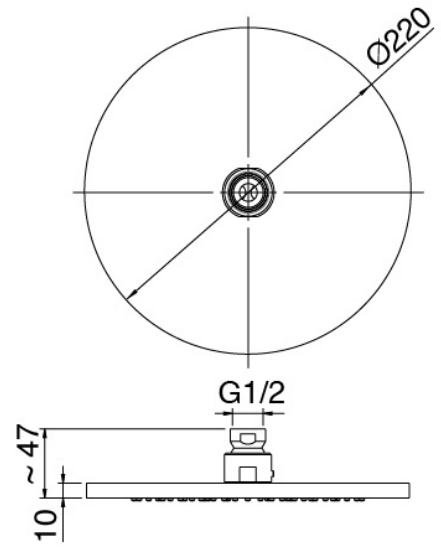

image not found or type unknown http://zazzeri.tesa.com.net/de/wp-content/uploads/2017/04/b3daf2_357a447007

Modern - Duscharm mit Duschkopf, Brause

Codice kit: 3102 DDI-070

Duscharm mit Duschkopf, Brause und Einbaumischer – 2 Ausgänge

Componenti

Kopfbrause Wandmontage

Cod: 3100BR01A00

Brausearm

Kopfbrause

Cod: 2900SO07A00

Brausekopf Diam. 220 mm - Ueberpruefbar

Standalone-Handbrause

Cod: 31000413A00

Duschgarnitur mit Wandanschluss und runde Platte

Einhandmischer

Cod: 3102A401A00

UP-Duschkmischer mit Umsteller - AP-Teil

Hebel

Cod: 3102MA02A00

Hebel für UP-Garniture

Rohteil

Cod: 2900A401A00

UP-Duschkischer mit Umsteller - UP-Teil

Finiture disponibili:

finiture speciali su richiesta salvo quantitativi minimi di ordine garantiti

chrom

CRCR

gebeurstet stahl