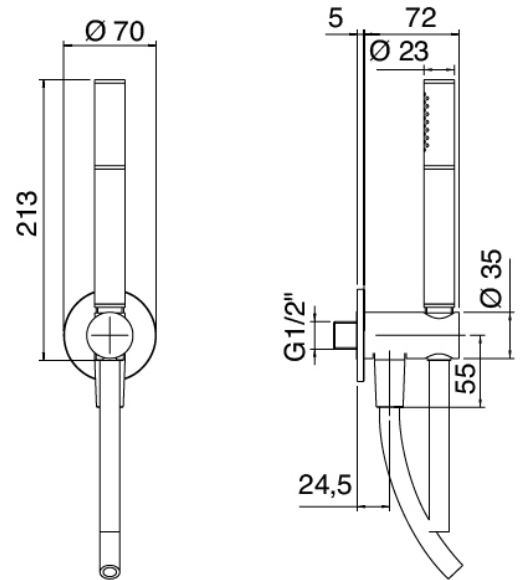

image not found or type unknown http://zazzeri.tesa.com.net/de/wp-content/uploads/2017/04/b3daf2_357a447007

Modern - Duscharm mit Duschkopf, Brause

Codice kit: 3102 DDI-070

Duscharm mit Duschkopf, Brause und Einbaumischer – 2 Ausgänge

Componenti

Kopfbrause Wandmontage

Cod: 3100BR01A00

Brausearm

Kopfbrause

Cod: 2900SO07A00

Brausekopf Diam. 220 mm - Ueberpruefbar

Standalone-Handbrause

Cod: 31000413A00

Duschgarnitur mit Wandanschluss und runde Platte

Einhandmischer

Cod: 3102A401A00

UP-Duschkmischer mit Umsteller - AP-Teil

Hebel

Cod: 3102MA02A00

Hebel für UP-Garniture

Rohteil

Cod: 2900A401A00

UP-Duschkischer mit Umsteller - UP-Teil

Finiture disponibili:

finiture speciali su richiesta salvo quantitativi minimi di ordine garantiti

chrom

CRCR

gebeurstet stahl