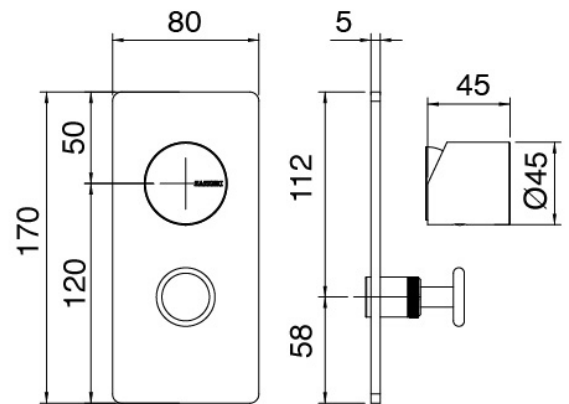

Componenti

Kopfbrause Wandmontage

Cod: 3100BR01A00

Brausearm

Kopfbrause

Cod: 2900SO07A00

Brausekopf Diam. 220 mm - Ueberpruefbar

Standalone-Handbrause

Cod: 31000413A00

Duschgarnitur mit Wandanschluss und runde Platte

Einhandmischer

Cod: 3102A401A00

UP-Duschkmischer mit Umsteller - AP-Teil

Hebel

Cod: 3102MA02A00

Hebel für UP-Garniture