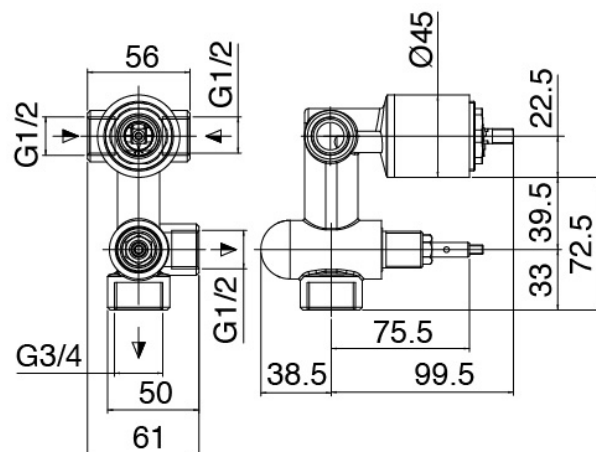

Componenti

Kopfbrause Wandmontage

Cod: 3100BR01A00

Brausearm

Kopfbrause

Cod: 2900SO07A00

Brausekopf Diam. 220 mm - Ueberpruefbar

Standalone-Handbrause

Cod: 31000413A00

Duschgarnitur mit Wandanschluss und runde Platte

Einhandmischer

Cod: 3102A401A00

UP-Duschkmischer mit Umsteller - AP-Teil

Hebel

Cod: 3102MA02A00

Hebel für UP-Garniture

Rohteil

Cod: 2900A401A00

UP-Duschkischer mit Umsteller - UP-Teil

Finiture disponibili:

finiture speciali su richiesta salvo quantitativi minimi di ordine garantiti

chrom

CRCR

gebeurstet stahl