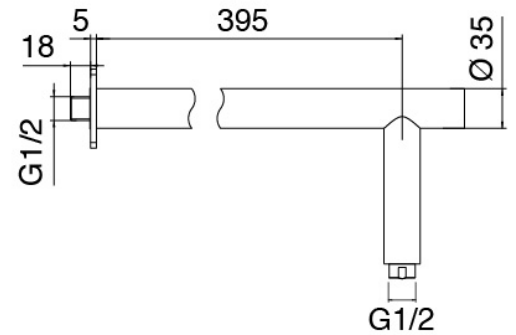

image not found or type unknown http://zazzeri.tesa.com.net/de/wp-content/uploads/2017/04/b3daf2_357a447007

Modern - Duscharm mit Duschkopf, Brause

Codice kit: 3102 DDI-070

Duscharm mit Duschkopf, Brause und Einbaumischer – 2 Ausgänge

Componenti

Kopfbrause Wandmontage

Cod: 3100BR01A00

Brausearm

Kopfbrause

Cod: 2900SO07A00

Brausekopf Diam. 220 mm - Ueberpruefbar

Standalone-Handbrause

Cod: 31000413A00

Duschgarnitur mit Wandanschluss und runde Platte

Einhandmischer

Cod: 3102A401A00

UP-Duschkmischer mit Umsteller - AP-Teil

Hebel

Cod: 3102MA02A00

Hebel für UP-Garniture

Rohteil

Cod: 2900A401A00

UP-Duschkischer mit Umsteller - UP-Teil

Finiture disponibili:

finiture speciali su richiesta salvo quantitativi minimi di ordine garantiti

chrom

CRCR

gebeurstet stahl