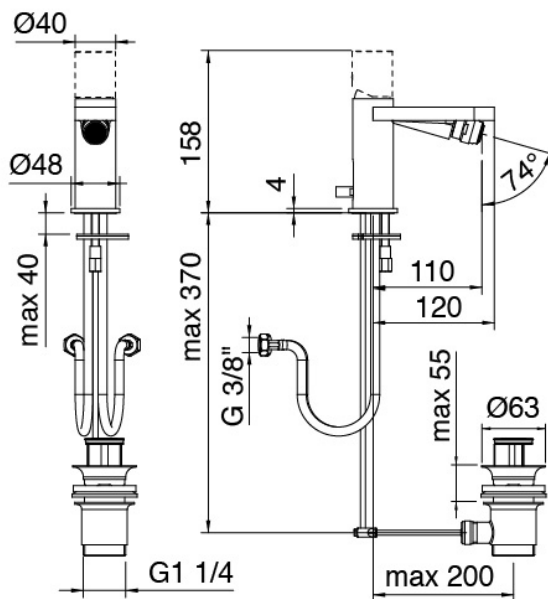

### Modern - Bidet-Einhandbatterie

Codice kit: 3102 MBX-040

Bidet-Einhandbatterie mit Ablauf

### Einhandmischer

Cod: 3102A201A00

Bidet-Einhandbatterie

## Hebel

---

Cod: 3102MA01A00

Hebel für Waschtisch/Bidetmischer