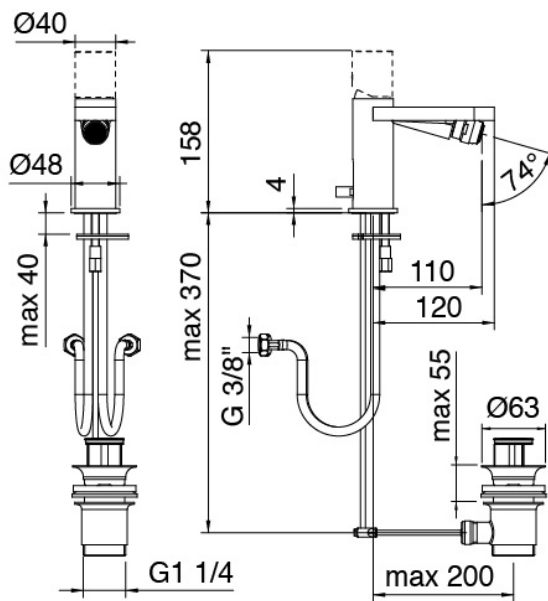

Modern - Bidet-Einhandbatterie

Codice kit: 3102 MBX-040

Bidet-Einhandbatterie mit Ablauf

Componenti

Einhandmischer

Cod: 3102A201A00

Bidet-Einhandbatterie

Hebel

Cod: 3102MA01A00

Hebel für Waschtisch/Bidetmischer

Finiture disponibili:

finiture speciali su richiesta salvo quantitativi minimi di ordine garantiti

chrom

CRCR

gebeurstet stahl

NFNF