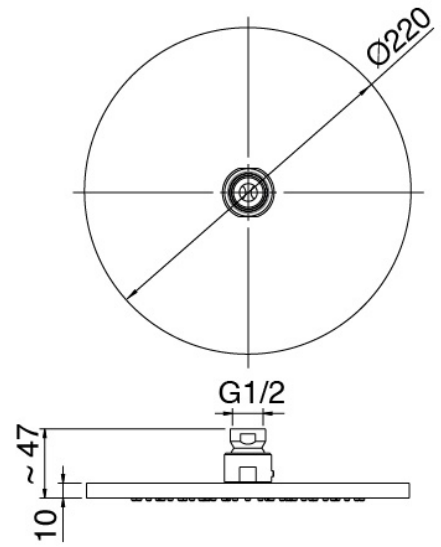

Modern - Duscharm mit Duschkopf, Brause

Codice kit: 3101 DDI-080

Duscharm mit Duschkopf, Brause und Einbaumischer – 2 Ausgänge

Componenti

Kopfbrause Wandmontage

Cod: 3100BR01A00

Brausearm

Kopfbrause

Cod: 2900SO07A00

Brausekopf Diam. 220 mm - Ueberpruefbar

Standalone-Handbrause

Cod: 31000413A00

Duschgarnitur mit Wandanschluss und runde Platte

Einhandmischer

Cod: 3101A401A00

UP-Duschkmischer mit Umsteller - AP-Teil

Rohteil

Cod: 2900A401A00

UP-Duschkmischer mit Umsteller - UP-Teil

Finiture disponibili:

finiture speciali su richiesta salvo quantitativi minimi di ordine garantiti

chrom

CRCR

geburstet stahl