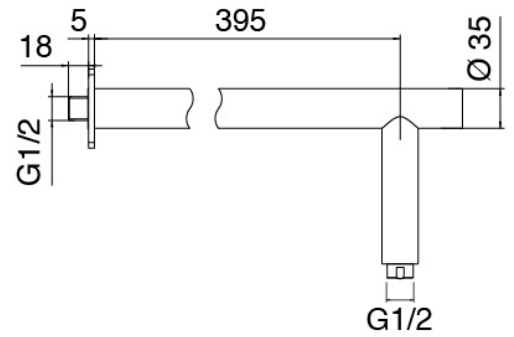

Modern - Duscharm mit Duschkopf, Brause

Codice kit: 3101 DDI-080

Duscharm mit Duschkopf, Brause und Einbaumischer – 2 Ausgänge

Componenti

Kopfbrause Wandmontage

Cod: 3100BR01A00

Brausearm

Kopfbrause

Cod: 2900SO07A00

Brausekopf Diam. 220 mm - Ueberpruefbar

Standalone-Handbrause

Cod: 31000413A00

Duschgarnitur mit Wandanschluss und runde Platte

Einhandmischer

Cod: 3101A401A00

UP-Duschkmischer mit Umsteller - AP-Teil

Rohteil

Cod: 2900A401A00

UP-Duschkmischer mit Umsteller - UP-Teil

Finiture disponibili:

finiture speciali su richiesta salvo quantitativi minimi di ordine garantiti

chrom

CRCR

geburstet stahl