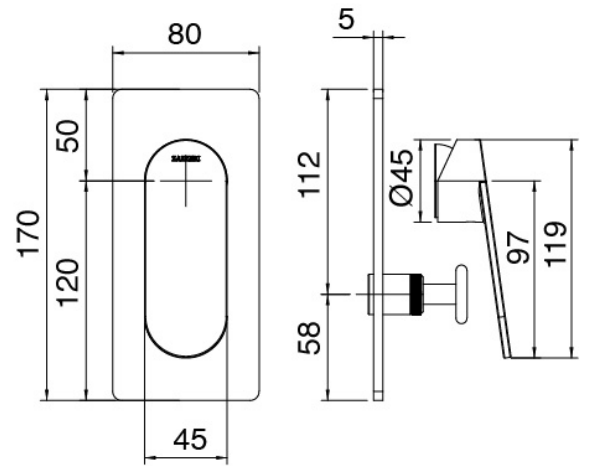

Modern - Duscharm mit Duschkopf, Brause

Codice kit: 3101 DDI-080

Duscharm mit Duschkopf, Brause und Einbaumischer – 2 Ausgänge

Componenti

Kopfbrause Wandmontage

Cod: 3100BR01A00

Brausearm

Kopfbrause

Cod: 2900SO07A00

Brausekopf Diam. 220 mm - Ueberpruefbar

Standalone-Handbrause

Cod: 31000413A00

Duschgarnitur mit Wandanschluss und runde Platte

Einhandmischer

Cod: 3101A401A00

UP-Duschkmischer mit Umsteller - AP-Teil

Rohteil

Cod: 2900A401A00

UP-Duschkmischer mit Umsteller - UP-Teil

Finiture disponibili:

finiture speciali su richiesta salvo quantitativi minimi di ordine garantiti

chrom

CRCR

geburstet stahl