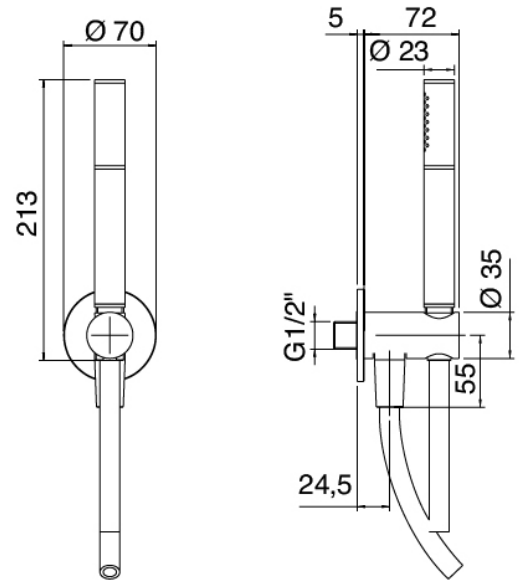

Modern - Duscharm mit Duschkopf, Brause

Codice kit: 3101 DDI-080

Duscharm mit Duschkopf, Brause und Einbaumischer – 2 Ausgänge

Componenti

Kopfbrause Wandmontage

Cod: 3100BR01A00

Brausearm

Kopfbrause

Cod: 2900SO07A00

Brausekopf Diam. 220 mm - Ueberpruefbar

Standalone-Handbrause

Cod: 31000413A00

Duschgarnitur mit Wandanschluss und runde Platte

Einhandmischer

Cod: 3101A401A00

UP-Duschkmischer mit Umsteller - AP-Teil

Rohteil

Cod: 2900A401A00

UP-Duschkmischer mit Umsteller - UP-Teil

Finiture disponibili:

finiture speciali su richiesta salvo quantitativi minimi di ordine garantiti

chrom

CRCR

geburstet stahl