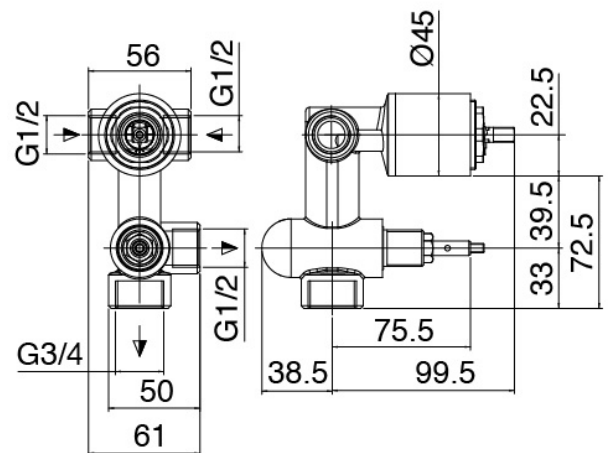

Modern - Duscharm mit Duschkopf, Brause

Codice kit: 3101 DDI-080

Duscharm mit Duschkopf, Brause und Einbaumischer – 2 Ausgänge

Componenti

Kopfbrause Wandmontage

Cod: 3100BR01A00

Brausearm

Kopfbrause

Cod: 2900SO07A00

Brausekopf Diam. 220 mm - Ueberpruefbar

Standalone-Handbrause

Cod: 31000413A00

Duschgarnitur mit Wandanschluss und runde Platte

Einhandmischer

Cod: 3101A401A00

UP-Duschkmischer mit Umsteller - AP-Teil

Rohteil

Cod: 2900A401A00

UP-Duschkmischer mit Umsteller - UP-Teil

Finiture disponibili:

finiture speciali su richiesta salvo quantitativi minimi di ordine garantiti

chrom

CRCR

geburstet stahl