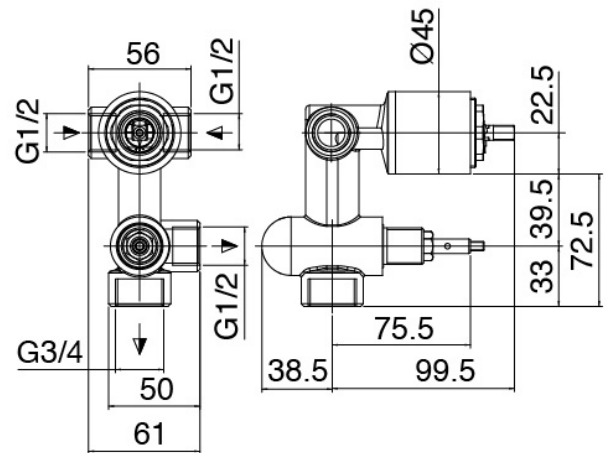

Modern - Duscharm mit Duschkopf, Brause

Codice kit: 3101 DDI-080

Duscharm mit Duschkopf, Brause und Einbaumischer – 2 Ausgänge

Componenti

Kopfbrause Wandmontage

Cod: 3100BR01A00

Brausearm

Kopfbrause

Cod: 2900SO07A00

Brausekopf Diam. 220 mm - Ueberpruefbar

Standalone-Handbrause

Cod: 31000413A00

Duschgarnitur mit Wandanschluss und runde Platte

Einhandmischer

Cod: 3101A401A00

UP-Duschkmischer mit Umsteller - AP-Teil

Rohteil

Cod: 2900A401A00

UP-Duschkmischer mit Umsteller - UP-Teil

Finiture disponibili:

finiture speciali su richiesta salvo quantitativi minimi di ordine garantiti

chrom

CRCR

geburstet stahl