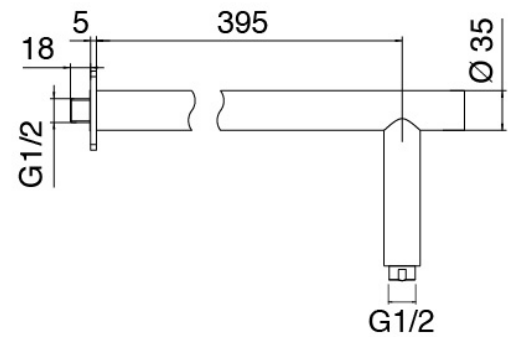

Modern - Duscharm mit Duschkopf, Brause

Codice kit: 3101 DDI-080

Duscharm mit Duschkopf, Brause und Einbaumischer – 2 Ausgänge

Componenti

Kopfbrause Wandmontage

Cod: 3100BR01A00

Brausearm

Kopfbrause

Cod: 2900SO07A00

Brausekopf Diam. 220 mm - Ueberpruefbar

Standalone-Handbrause

Cod: 31000413A00

Duschgarnitur mit Wandanschluss und runde Platte

Einhandmischer

Cod: 3101A401A00

UP-Duschkmischer mit Umsteller - AP-Teil

Rohteil

Cod: 2900A401A00

UP-Duschkmischer mit Umsteller - UP-Teil

Finiture disponibili:

finiture speciali su richiesta salvo quantitativi minimi di ordine garantiti

chrom

CRCR

geburstet stahl