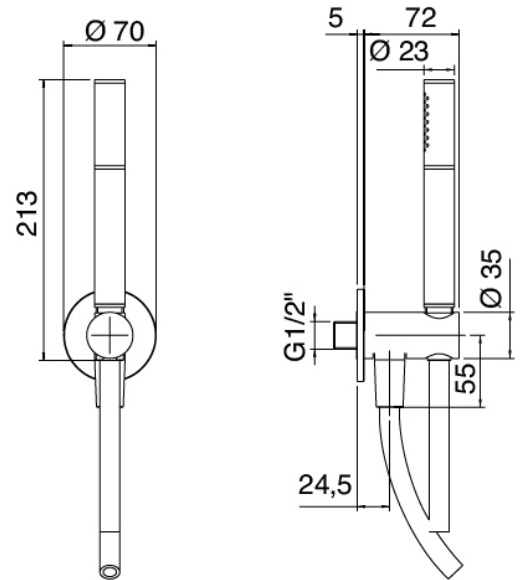

Modern - Duscharm mit Duschkopf, Brause

Codice kit: 3101 DDI-080

Duscharm mit Duschkopf, Brause und Einbaumischer – 2 Ausgänge

Componenti

Kopfbrause Wandmontage

Cod: 3100BR01A00

Brausearm

Kopfbrause

Cod: 2900SO07A00

Brausekopf Diam. 220 mm - Ueberpruefbar

Standalone-Handbrause

Cod: 31000413A00

Duschgarnitur mit Wandanschluss und runde Platte

Einhandmischer

Cod: 3101A401A00

UP-Duschkmischer mit Umsteller - AP-Teil

Rohteil

Cod: 2900A401A00

UP-Duschkmischer mit Umsteller - UP-Teil

Finiture disponibili:

finiture speciali su richiesta salvo quantitativi minimi di ordine garantiti

chrom

CRCR

geburstet stahl