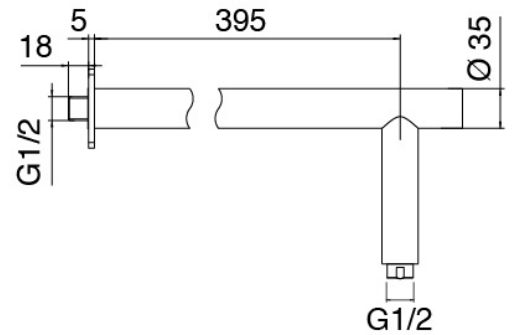

Modern - Duscharm mit Duschkopf, Brause

Codice kit: 3101 DDI-080

Duscharm mit Duschkopf, Brause und Einbaumischer – 2 Ausgänge

Componenti

Kopfbrause Wandmontage

Cod: 3100BR01A00

Brausearm

Kopfbrause

Cod: 2900SO07A00

Brausekopf Diam. 220 mm - Ueberpruefbar

Standalone-Handbrause

Cod: 31000413A00

Duschgarnitur mit Wandanschluss und runde Platte

Einhandmischer

Cod: 3101A401A00

UP-Duschkmischer mit Umsteller - AP-Teil

Rohteil

Cod: 2900A401A00

UP-Duschkmischer mit Umsteller - UP-Teil

Finiture disponibili:

finiture speciali su richiesta salvo quantitativi minimi di ordine garantiti

chrom

CRCR

geburstet stahl