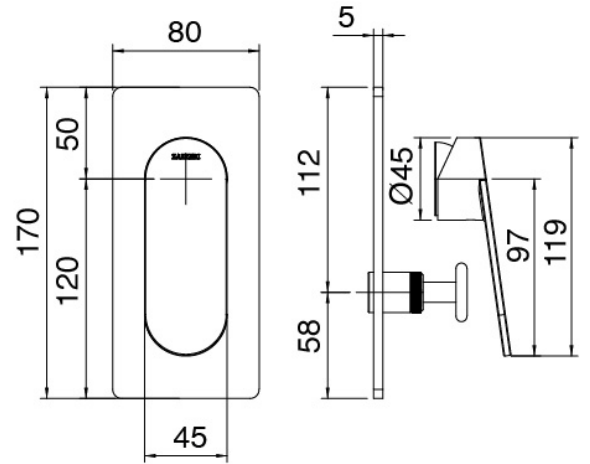

Modern - Duscharm mit Duschkopf, Brause

Codice kit: 3101 DDI-080

Duscharm mit Duschkopf, Brause und Einbaumischer – 2 Ausgänge

Componenti

Kopfbrause Wandmontage

Cod: 3100BR01A00

Brausearm

Kopfbrause

Cod: 2900SO07A00

Brausekopf Diam. 220 mm - Ueberpruefbar

Standalone-Handbrause

Cod: 31000413A00

Duschgarnitur mit Wandanschluss und runde Platte

Einhandmischer

Cod: 3101A401A00

UP-Duschkmischer mit Umsteller - AP-Teil

Rohteil

Cod: 2900A401A00

UP-Duschkmischer mit Umsteller - UP-Teil

Finiture disponibili:

finiture speciali su richiesta salvo quantitativi minimi di ordine garantiti

chrom

CRCR

geburstet stahl