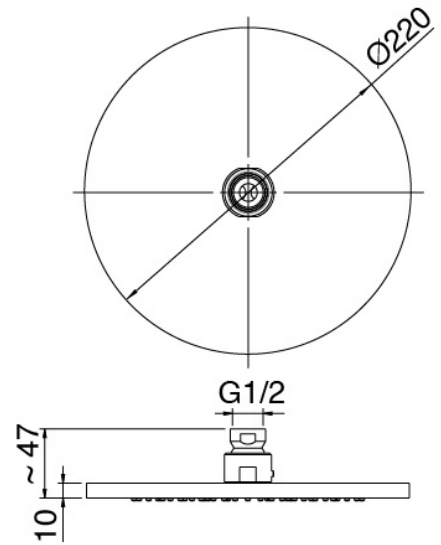

Modern - Duscharm mit Duschkopf, Brause

Codice kit: 3101 DDI-080

Duscharm mit Duschkopf, Brause und Einbaumischer – 2 Ausgänge

Componenti

Kopfbrause Wandmontage

Cod: 3100BR01A00

Brausearm

Kopfbrause

Cod: 2900SO07A00

Brausekopf Diam. 220 mm - Ueberpruefbar

Standalone-Handbrause

Cod: 31000413A00

Duschgarnitur mit Wandanschluss und runde Platte

Einhandmischer

Cod: 3101A401A00

UP-Duschkmischer mit Umsteller - AP-Teil

Rohteil

Cod: 2900A401A00

UP-Duschkmischer mit Umsteller - UP-Teil

Finiture disponibili:

finiture speciali su richiesta salvo quantitativi minimi di ordine garantiti

chrom

CRCR

geburstet stahl