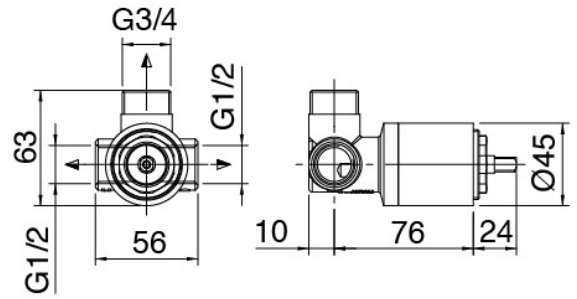

Componenti

Handbrause

Cod: 6800Q417A00

Duschgarn

Einhandmischer

Cod: 3101A402A00

UP-Duschkmischer - AP-Teil

Rohteil

Cod: 2900A402A00

UP-Duschkriecher - UP-Teil

Finiture disponibili:

finiture speciali su richiesta salvo quantitativi minimi di ordine garantiti

chrom

CRCR

gebeurstet stahl

NFNF