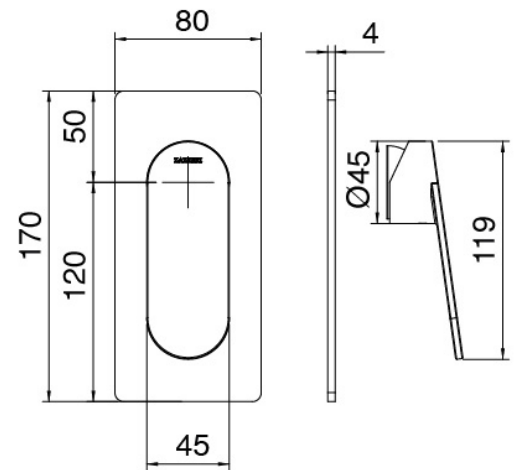

Componenti

Handbrause

Cod: 6800Q417A00

Duschgarn

Einhandmischer

Cod: 3101A402A00

UP-Duschkmischer - AP-Teil

Rohteil

Cod: 2900A402A00

UP-Duschkriecher - UP-Teil

Finiture disponibili:

finiture speciali su richiesta salvo quantitativi minimi di ordine garantiti

chrom

CRCR

gebeurstet stahl

NFNF