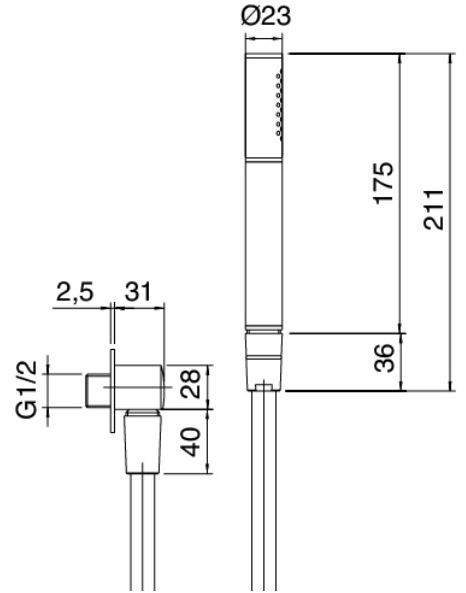

Componenti

Handbrause

Cod: 6800Q417A00

Duschgarn

Einhandmischer

Cod: 3101A402A00

UP-Duschkmischer - AP-Teil

Rohteil

Cod: 2900A402A00

UP-Duschkriecher - UP-Teil

Finiture disponibili:

finiture speciali su richiesta salvo quantitativi minimi di ordine garantiti

chrom

CRCR

gebeurstet stahl

NFNF