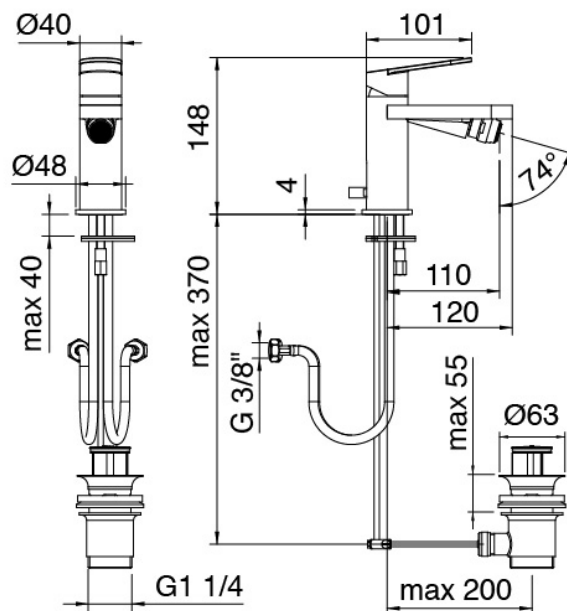

## Modern - Bidet-Einhandbatterie

Codice kit: 3101 MBX-050

Bidet-Einhandbatterie mit Ablauf

## Einhandmischer

Cod: 31011201A00

Bidet-Einhandbatterie