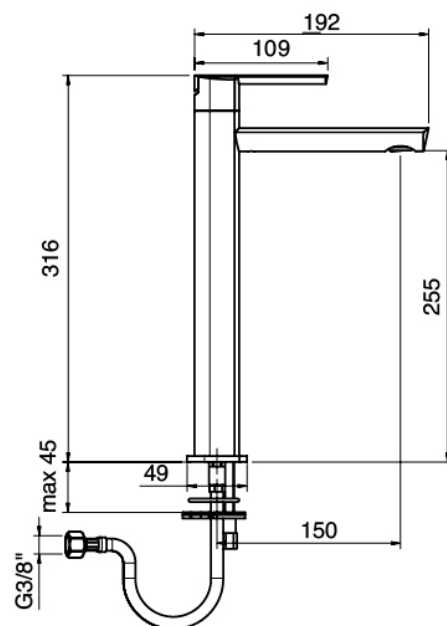

## Modern - Waschtisch-Einhandbatterie

Codice kit: 4400 MLX-030

Waschtisch-Einhandbatterie mit Ablauf

### Einhandmischer

Cod: 44001096A00

Waschtisch-Einhandbatterie

## Druck-Exzenterstopfen

Cod: 2900K302A00  
Abfluss mit Druckknopf