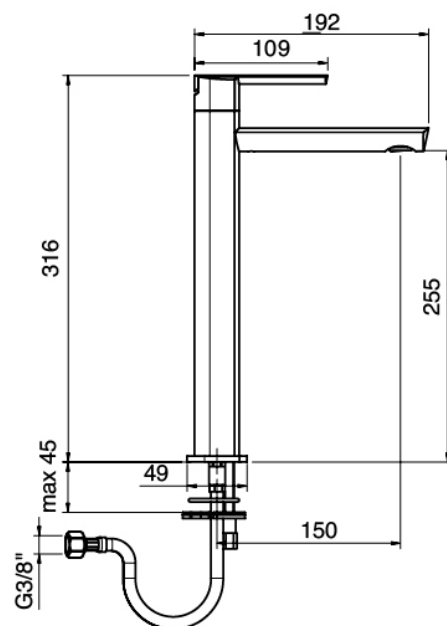

Modern - Waschtisch-Einhandbatterie

Codice kit: 4400 MLX-030

Waschtisch-Einhandbatterie mit Ablauf

Componenti

Einhandmischer

Cod: 44001096A00

Waschtisch-Einhandbatterie

Druck-Exzenterstopfen

Cod: 2900K302A00

Abfluss mit Druckknopf

Finiture disponibili:

finiture speciali su richiesta salvo quantitativi minimi di ordine garantiti

cromo

CRCR

acciaio spazzolato

ASAS