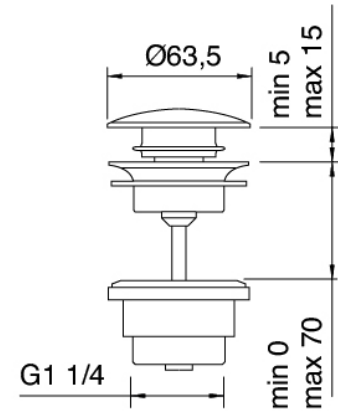

## Druck-Exzenterstopfen

Cod: 2900K302A00  
Abfluss mit Druckknopf