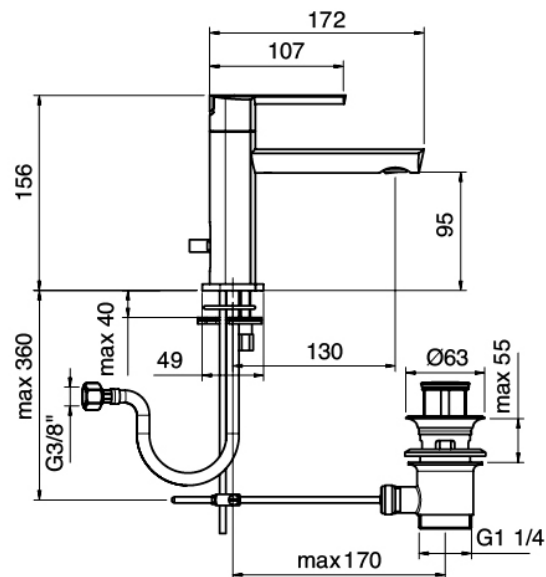

## Modern - Waschtisch-Einhandbatterie

Codice kit: 4400 MLX-020

Waschtisch-Einhandbatterie mit Ablauf

## Componenti

### Einhandmischer

Cod: 44001099A00

Waschtisch-Einhandbatterie