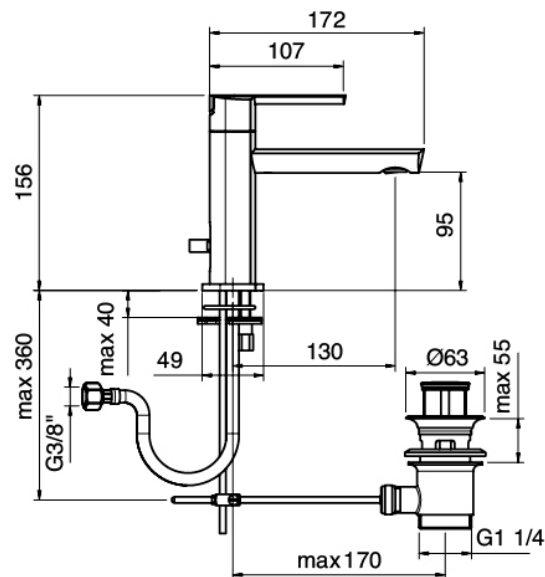

Modern - Waschtisch-Einhandbatterie

Codice kit: 4400 MLX-020

Waschtisch-Einhandbatterie mit Ablauf

Componenti

Einhandmischer

Cod: 44001099A00

Waschtisch-Einhandbatterie

Finiture disponibili: