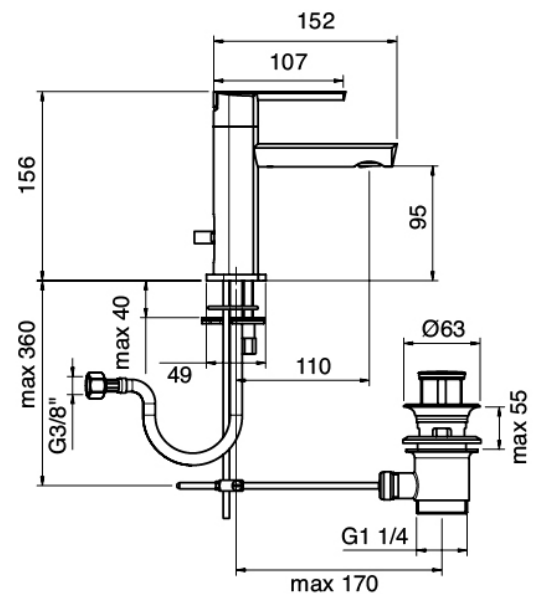

Modern - Waschtisch-Einhandbatterie

Codice kit: 4400 MLX-010

Waschtisch-Einhandbatterie mit Ablauf

Componenti

Einhandmischer

Cod: 44001100A00

Waschtisch-Einhandbatterie

Finiture disponibili: