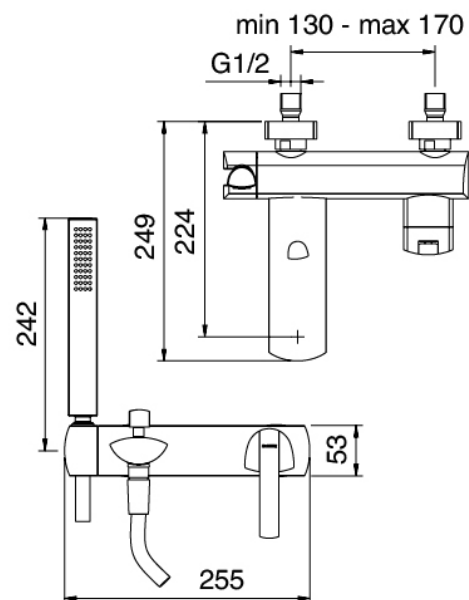

image not found or type unknown http://zazzeri.tesa.com.net/de/wp-content/uploads/2017/04/b3daf2_357a447007

Modern - Wandmontierte Badewannenset

Codice kit: 4400 EVP-070

Wandmontierter Wannenset – 2 Ausgänge

Componenti

Mischereinheit mit Einlauf

Cod: 44001400A00

Wannen-Einhandbatterie

Finiture disponibili:

finiture speciali su richiesta salvo quantitativi minimi di ordine garantiti

cromo

CRCR