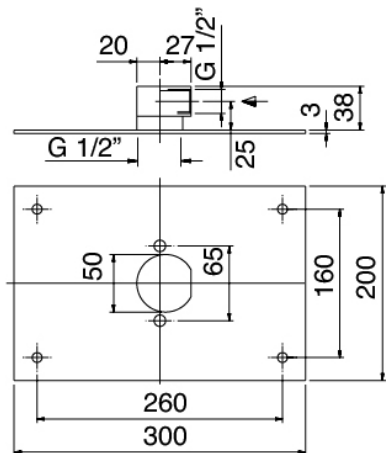

image not found or type unknown http://zazzeri.tesa.com.net/de/wp-content/uploads/2017/04/b3daf2_357a447007

Modern - Duscharm mit Duschkopf, Brause

Codice kit: 4400 DDI-090

Duscharm mit Duschkopf, Brause und Einbaumischer – 2 Ausgänge

Componenti

Kopfbrause Wandmontage

Cod: 4400BR01A00

Brausearm

Standalone-Handbrause

Cod: 44000414A00
Duschgarnitur

Einhandmischer

Cod: 4400A401A00
UP-Duschmischer mit Umsteller - AP-Teil

Rohteil

Cod: 4400B401A00
UP-Duschmischer mit Umsteller - UP-Teil

Befestigungsplatte

Cod: 2900B108A00
Brausearm-Befestigungsplatte für Decken-
/Wandmontage

Kopfbrause

Cod: 4400SO02A00

Antikalk-Messingkopfbrause 300 x 300 -
UEBERPRUEFBAR