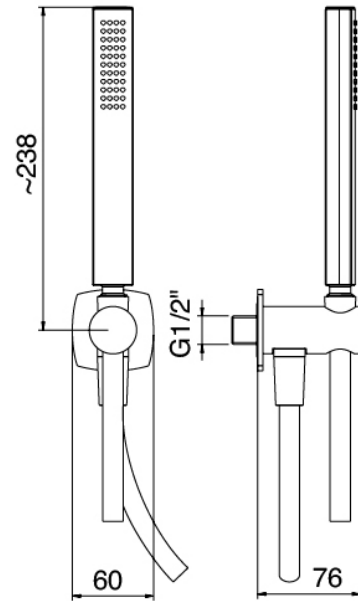

Standalone-Handbrause

Cod: 44000414A00
Duschgarnitur

Einhandmischer

Cod: 4400A401A00
UP-Duschmischer mit Umsteller - AP-Teil