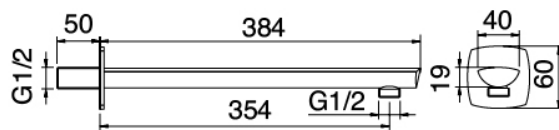

image not found or type unknown http://zazzeri.tesa.com.net/de/wp-content/uploads/2017/04/b3daf2_357a447007

Modern - Duscharm mit Duschkopf, Brause

Codice kit: 4400 DDI-090

Duscharm mit Duschkopf, Brause und Einbaumischer – 2 Ausgänge

Componenti

Kopfbrause Wandmontage

Cod: 4400BR01A00

Brausearm