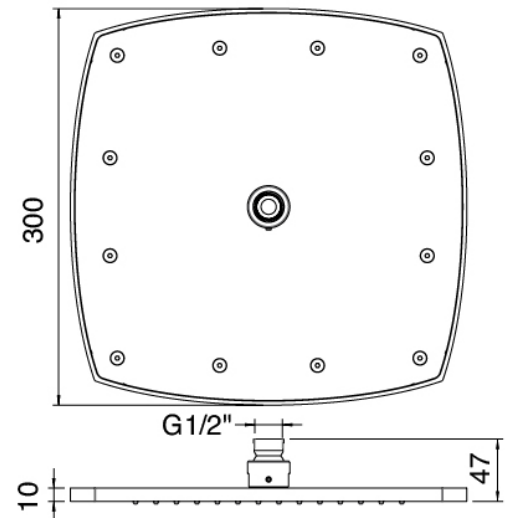

Kopfbrause

Cod: 4400SO02A00

Antikalk-Messingkopfbrause 300 x 300 -
UEBERPRUEFBAR

Finiture disponibili:

finiture speciali su richiesta salvo quantitativi minimi di ordine garantiti

cromo

CRCR

acciaio spazzolato

ASAS