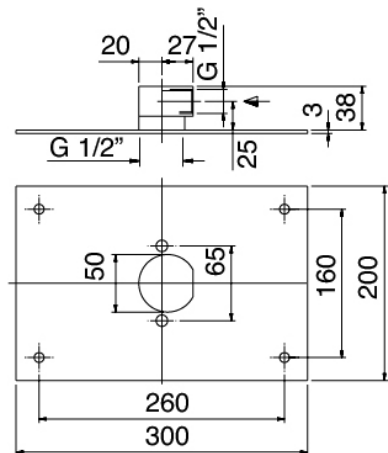

Rohteil

Cod: 4400B401A00
UP-Duschmischer mit Umsteller - UP-Teil

Befestigungsplatte

Cod: 2900B108A00
Brausearm-Befestigungsplatte für Decken-
/Wandmontage