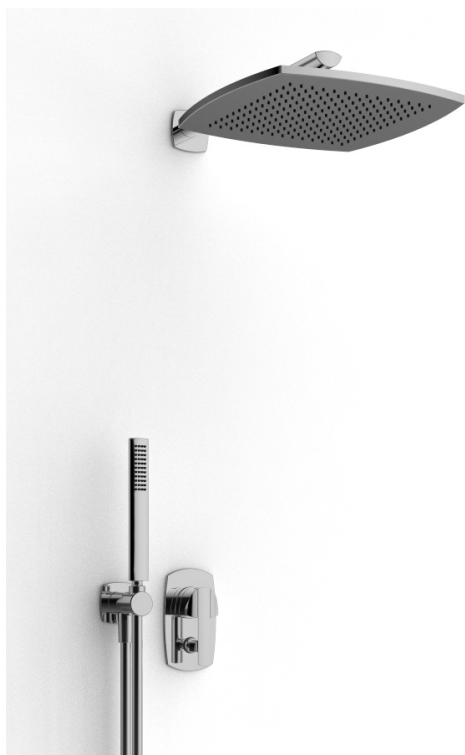

## Modern - Duscharm mit Duschkopf, Brause

Codice kit: 4400 DDI-090

Duscharm mit Duschkopf, Brause und Einbaumischer – 2 Ausgänge

### Kopfbrause Wandmontage

Cod: 4400BR01A00

Brausearm

### Standalone-Handbrause

Cod: 44000414A00  
Duschgarnitur

### Einhandmischer

Cod: 4400A401A00  
UP-Duschmischer mit Umsteller - AP-Teil