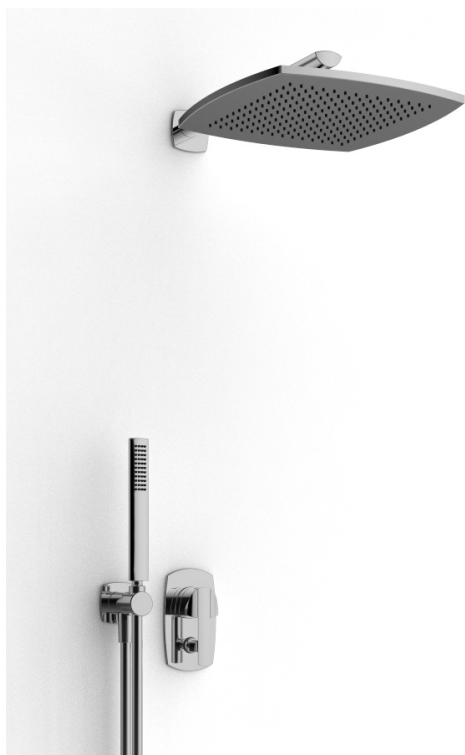

## Modern - Duscharm mit Duschkopf, Brause

Codice kit: 4400 DDI-090

Duscharm mit Duschkopf, Brause und Einbaumischer – 2 Ausgänge

### Kopfbrause Wandmontage

Cod: 4400BR01A00

Brausearm

### Einhandmischer

Cod: 4400A401A00  
UP-Duschkmischer mit Umsteller - AP-Teil

### Rohteil

Cod: 4400B401A00  
UP-Duschkmischer mit Umsteller - UP-Teil