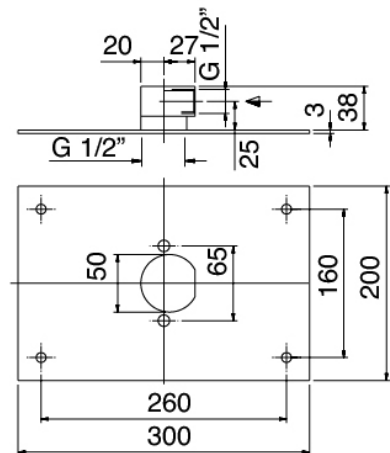

Befestigungsplatte

Cod: 2900B108A00
Brausearm-Befestigungsplatte für Decken-
/Wandmontage