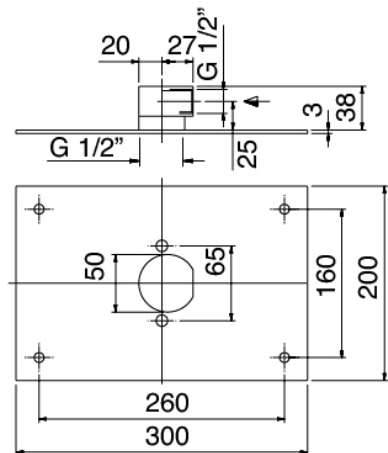

image not found or type unknown http://zazzeri.tesa.com.net/de/wp-content/uploads/2017/04/b3daf2_357a447007

Modern - Duscharm mit Duschkopf, Brause

Codice kit: 4400 DDI-090

Duscharm mit Duschkopf, Brause und Einbaumischer – 2 Ausgänge

Componenti

Kopfbrause Wandmontage

Cod: 4400BR01A00

Brausearm

Standalone-Handbrause

Cod: 44000414A00
Duschgarnitur

Einhandmischer

Cod: 4400A401A00
UP-Duschmischer mit Umsteller - AP-Teil

Rohteil

Cod: 4400B401A00
UP-Duschmischer mit Umsteller - UP-Teil

Befestigungsplatte

Cod: 2900B108A00
Brausearm-Befestigungsplatte für Decken-
/Wandmontage

Kopfbrause

Cod: 4400SO02A00

Antikalk-Messingkopfbrause 300 x 300 -
UEBERPRUEFBAR