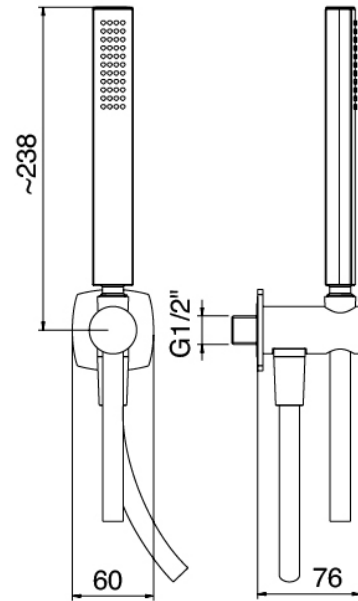

image not found or type unknown http://zazzeri.tesa.com.net/de/wp-content/uploads/2017/04/b3daf2_357a447007

Modern - Duscharm mit Duschkopf, Brause

Codice kit: 4400 DDI-090

Duscharm mit Duschkopf, Brause und Einbaumischer – 2 Ausgänge

Componenti

Kopfbrause Wandmontage

Cod: 4400BR01A00

Brausearm

Standalone-Handbrause

Cod: 44000414A00
Duschgarnitur

Einhandmischer

Cod: 4400A401A00
UP-Duschmischer mit Umsteller - AP-Teil

Rohteil

Cod: 4400B401A00
UP-Duschmischer mit Umsteller - UP-Teil

Befestigungsplatte

Cod: 2900B108A00
Brausearm-Befestigungsplatte für Decken-
/Wandmontage

Kopfbrause

Cod: 4400SO02A00

Antikalk-Messingkopfbrause 300 x 300 -
UEBERPRUEFBAR