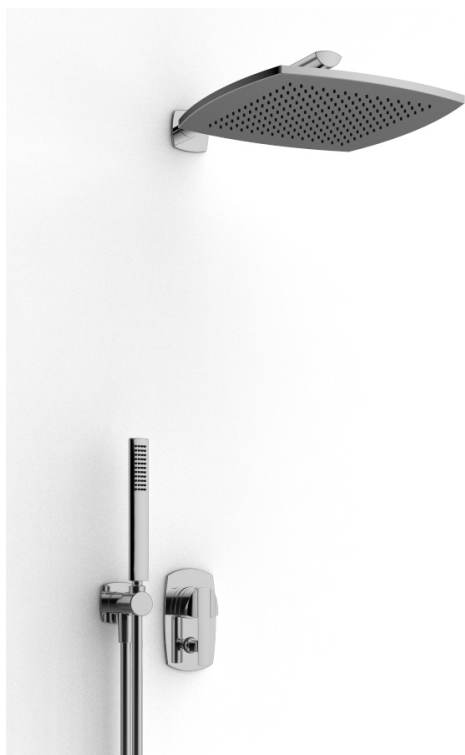

image not found or type unknown http://zazzeri.tesa.com.net/de/wp-content/uploads/2017/04/b3daf2_357a447007

Modern - Duscharm mit Duschkopf, Brause

Codice kit: 4400 DDI-090

Duscharm mit Duschkopf, Brause und Einbaumischer – 2 Ausgänge

Componenti

Kopfbrause Wandmontage

Cod: 4400BR01A00

Brausearm

Standalone-Handbrause

Cod: 44000414A00
Duschgarnitur

Einhandmischer

Cod: 4400A401A00
UP-Duschmischer mit Umsteller - AP-Teil

Rohteil

Cod: 4400B401A00
UP-Duschmischer mit Umsteller - UP-Teil

Befestigungsplatte

Cod: 2900B108A00
Brausearm-Befestigungsplatte für Decken-
/Wandmontage

Kopfbrause

Cod: 4400SO02A00

Antikalk-Messingkopfbrause 300 x 300 -
UEBERPRUEFBAR