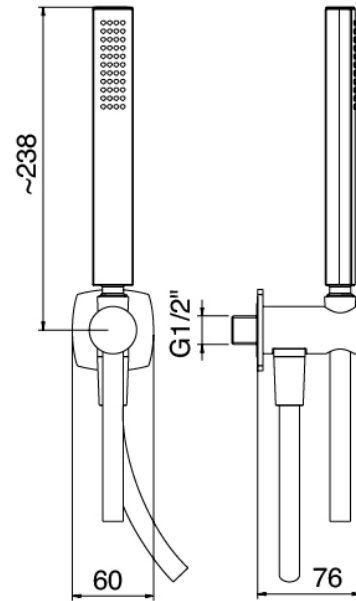

Standalone-Handbrause

Cod: 44000414A00
Duschgarnitur