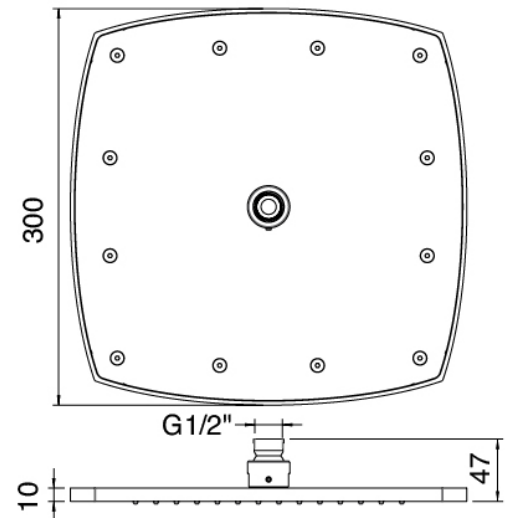

Componenti

Kopfbrause Wandmontage

Cod: 4400BR01A00

Brausearm

Standalone-Handbrause

Cod: 44000414A00
Duschgarnitur

Einhandmischer

Cod: 4400A401A00
UP-Duschmischer mit Umsteller - AP-Teil

Rohteil

Cod: 4400B401A00
UP-Duschmischer mit Umsteller - UP-Teil

Befestigungsplatte

Cod: 2900B108A00
Brausearm-Befestigungsplatte für Decken-
/Wandmontage

Kopfbrause

Cod: 4400SO02A00

Antikalk-Messingkopfbrause 300 x 300 -
UEBERPRUEFBAR