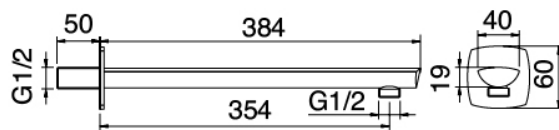

image not found or type unknown http://zazzeri.tesa.com.net/de/wp-content/uploads/2017/04/b3daf2_357a447007

Modern - Duscharm mit Duschkopf, Brause

Codice kit: 4400 DDI-090

Duscharm mit Duschkopf, Brause und Einbaumischer – 2 Ausgänge

Componenti

Kopfbrause Wandmontage

Cod: 4400BR01A00

Brausearm

Standalone-Handbrause

Cod: 44000414A00
Duschgarnitur

Einhandmischer

Cod: 4400A401A00
UP-Duschmischer mit Umsteller - AP-Teil

Rohteil

Cod: 4400B401A00
UP-Duschmischer mit Umsteller - UP-Teil

Befestigungsplatte

Cod: 2900B108A00
Brausearm-Befestigungsplatte für Decken-
/Wandmontage

Kopfbrause

Cod: 4400SO02A00

Antikalk-Messingkopfbrause 300 x 300 -
UEBERPRUEFBAR