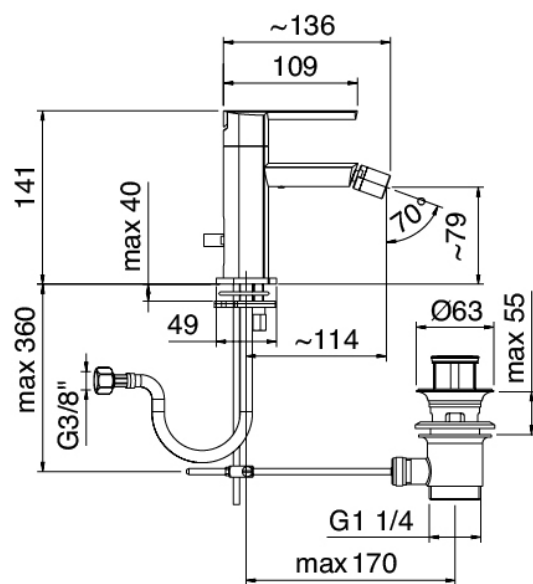

## Modern - Bidet-Einhandbatterie

Codice kit: 4400 MBX-060

Bidet-Einhandbatterie mit Ablauf

## Componenti

## Einhandmischer

Cod: 44001201A00

Bidet-Einhandbatterie