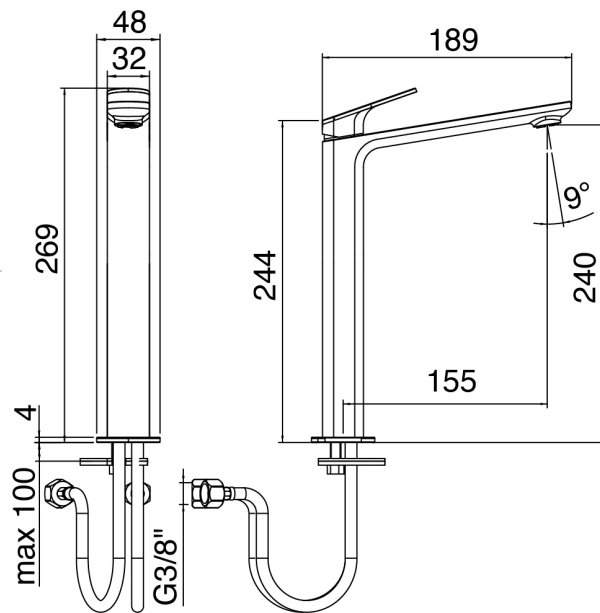

## SURF - Waschtisch-Einhandbatterie

Codice kit: 6300 MLX-030

Waschtisch-Einhandbatterie ohne Ablauf

### Einhandmischer

Cod: 63001099A00

Waschtisch-Einhandbatterie ohne Ablauf L189 x  
H240 mm