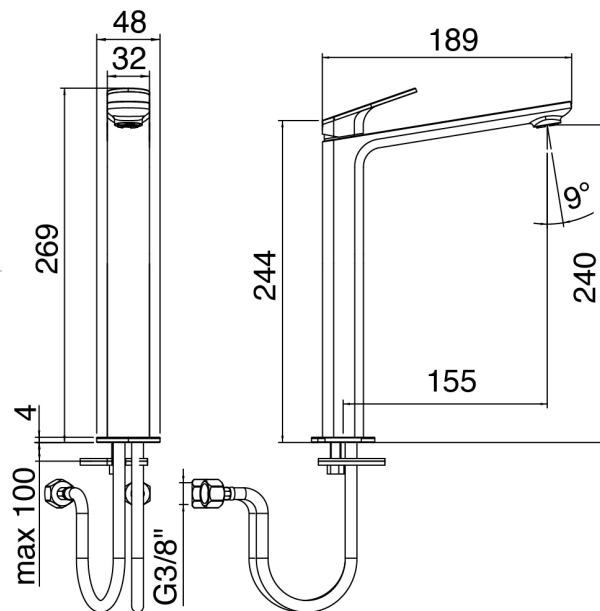

## SURF - Waschtisch-Einhandbatterie

Codice kit: 6300 MLX-030

Waschtisch-Einhandbatterie ohne Ablauf

### Einhandmischer

Cod: 63001099A00

Waschtisch-Einhandbatterie ohne Ablauf L189 x  
H240 mm