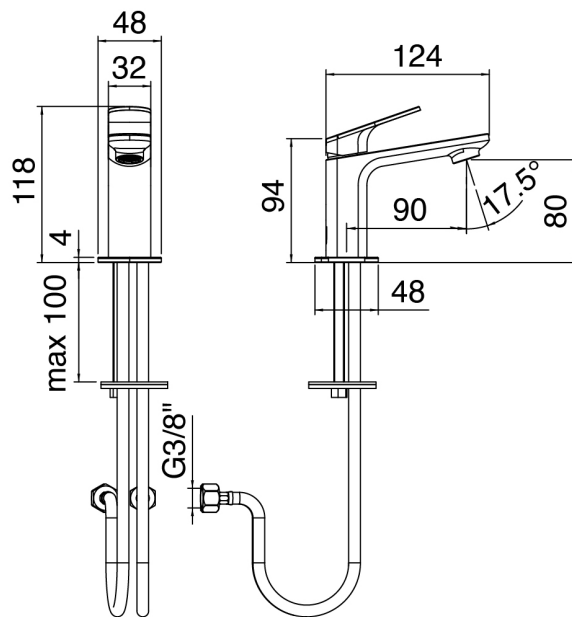

## SURF - Waschtisch-Einhandbatterie

Codice kit: 6300 MLX-010

Waschtisch-Einhandbatterie ohne Ablauf

#### Einhandmischer

Cod: 63001010A00

Waschtisch-Einhandbatterie ohne Ablauf L124 x H80  
mm