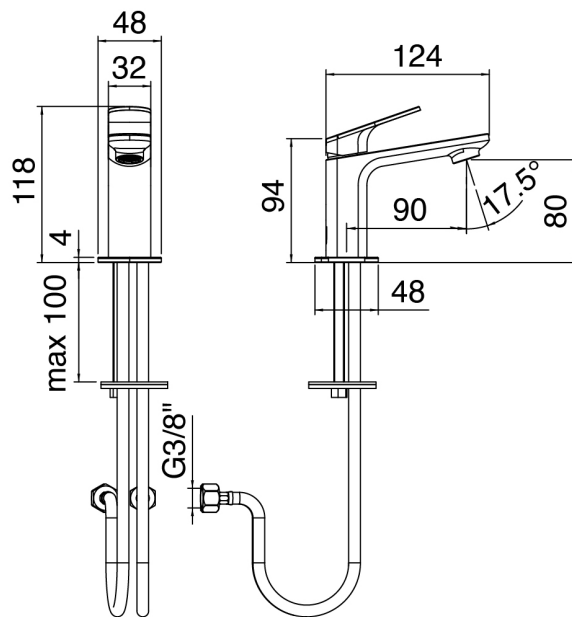

Componenti

Einhandmischer

Cod: 63001010A00

Waschtisch-Einhandbatterie ohne Ablauf L124 x H80
mm