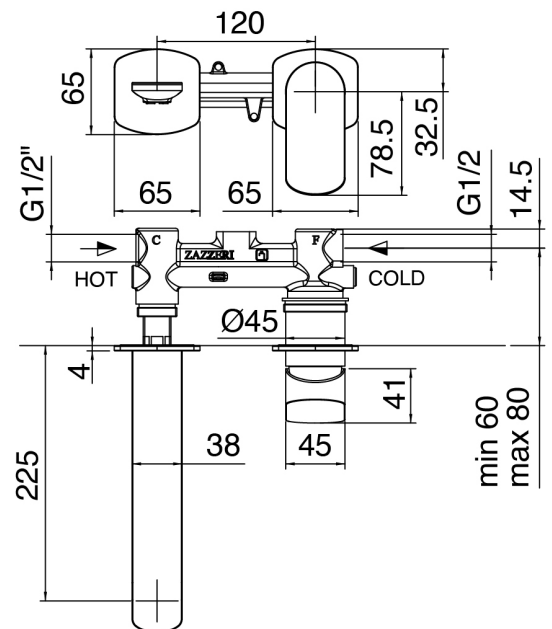

SURF - UP-montiert Wand-Waschtischbatterie

Codice kit: 6300 MLI-050

UP-montiert Wand-Waschtischbatterie

Componenti

Einhandmischer

Cod: 6300A113AA1

Wand-Waschtischbatterie UP-Mont 225 mm

Rohteil

Cod: 2900B113A00

UP-montiert Wand-Waschtischbatterie - UP-Teil

Finiture disponibili:

finiture speciali su richiesta salvo quantitativi minimi di ordine garantiti

chrom

CRCR

gebeurstet stahl

NFNF