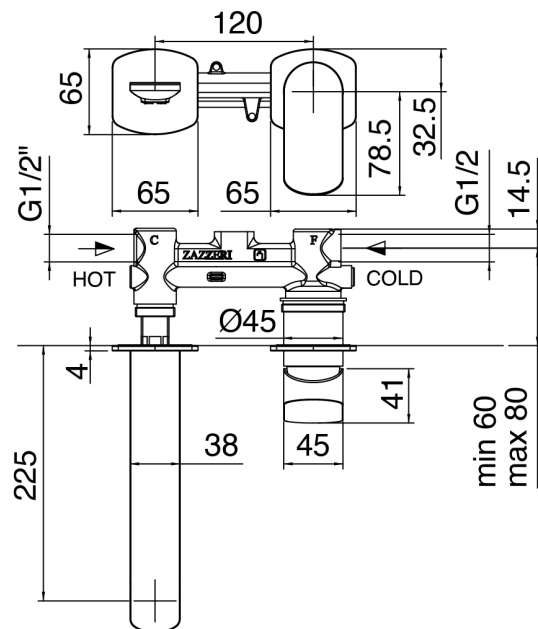

image not found or type unknown http://zazzeri.tesa.com.net/de/wp-content/uploads/2017/04/b3daf2_357a447007

SURF - UP-montiert Wand-Waschtischbatterie

Codice kit: 6300 MLI-050

UP-montiert Wand-Waschtischbatterie

Componenti

Einhandmischer

Cod: 6300A113AA1

Wand-Waschtischbatterie UP-Mont 225 mm

Rohteil

Cod: 2900B113A00

UP-montiert Wand-Waschtischbatterie - UP-Teil

Finiture disponibili: