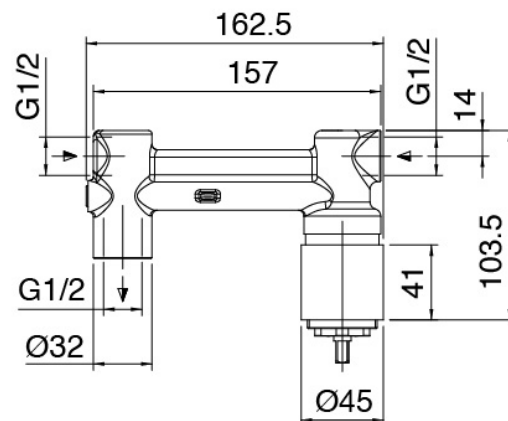

Componenti

Einhandmischer

Cod: 6300A113AA1

Wand-Waschtischbatterie UP-Mont 225 mm

Rohteil

Cod: 2900B113A00

UP-montiert Wand-Waschtischbatterie - UP-Teil

Finiture disponibili: