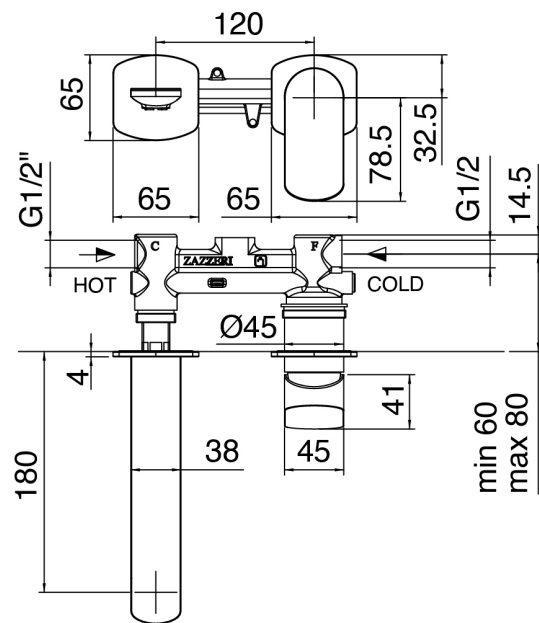

SURF - UP-montiert Wand-Waschtischbatterie

Codice kit: 6300 MLI-040

UP-montiert Wand-Waschtischbatterie

Componenti

Einhandmischer

Cod: 6300A113AA0

Wand-Waschtischbatterie UP-Mont 180 mm

Rohteil

Cod: 2900B113A00

UP-montiert Wand-Waschtischbatterie - UP-Teil

Finiture disponibili:

finiture speciali su richiesta salvo quantitativi minimi di ordine garantiti

chrom

CRCR

gebeurstet stahl

NFNF