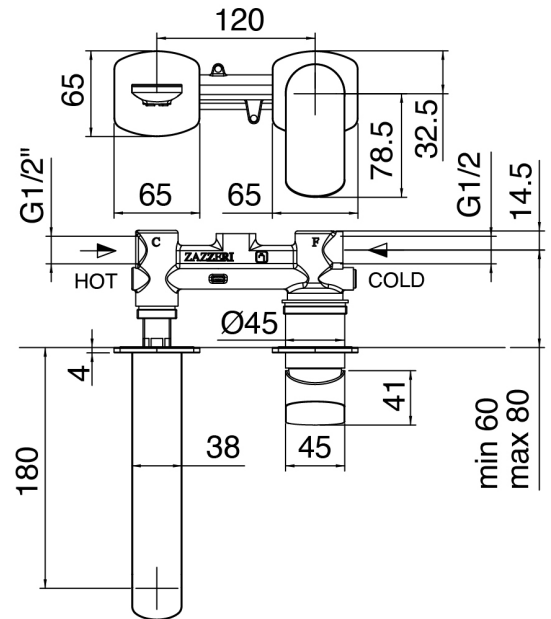

SURF - UP-montiert Wand-Waschtischbatterie

Codice kit: 6300 MLI-040

UP-montiert Wand-Waschtischbatterie

Componenti

Einhandmischer

Cod: 6300A113AA0

Wand-Waschtischbatterie UP-Mont 180 mm

Rohteil

Cod: 2900B113A00

UP-montiert Wand-Waschtischbatterie - UP-Teil

Finiture disponibili:

finiture speciali su richiesta salvo quantitativi minimi di ordine garantiti

chrom

CRCR

gebeurstet stahl

NFNF